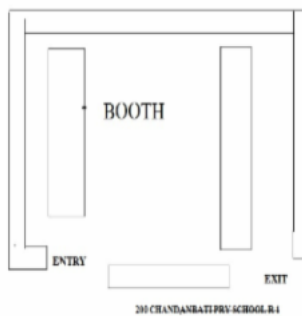

নির্বাচক নিবন্ধন আধিকারিকের স্বাক্ষর

Nazri Naksha

Google Map View

Polling Station Building Front View

Polling Station Front View

Cad View

Key MAP View

1 নাম : ঈশ্বর কিসকু মায়ের নাম: মায়নো কিসকু বাড়ির নং : n0224 বয়স : 55 লিঙ্গ : পুরুষ	KNZ2216877 ফটো উপলব্ধ	2 নাম : অনিমেস কিস্কু পিতার নাম: শীতল কিস্কু বাড়ির নং : নং 00 বয়স : 26 লিঙ্গ : পুরুষ	SWN1903590 ফটো উপলব্ধ	3 নাম : চঞ্চল কিস্কু পিতার নাম: রঘুনাথ কিস্কু বাড়ির নং : এন0163 বয়স : 25 লিঙ্গ : পুরুষ	SWN1993237 ফটো উপলব্ধ
4 নাম : কল্যাণী কিস্কু পিতার নাম: রঘুনাথ কিস্কু বাড়ির নং : এন0163 বয়স : 23 লিঙ্গ : মহিলা	SWN2565893 ফটো উপলব্ধ	5 নাম : বিধান কিস্কু পিতার নাম: বীরমল কিস্কু বাড়ির নং : N00 বয়স : 24 লিঙ্গ : পুরুষ	SWN2406072 ফটো উপলব্ধ	6 নাম : জোসেফ কিস্কু পিতার নাম: সনাতন কিস্কু বাড়ির নং : এন020 বয়স : 36 লিঙ্গ : পুরুষ	SWN2594067 ফটো উপলব্ধ
7 নাম : পিয়ালি ঘোষ পিতার নাম: অশোক ঘোষ বাড়ির নং : n0285 বয়স : 26 লিঙ্গ : মহিলা	SWN1903475 ফটো উপলব্ধ	8 নাম : সন্ধ্যামনি টুডু স্বামীর নাম: সুদীপ্ত হেমব্রম বাড়ির নং : N0039 বয়স : 26 লিঙ্গ : মহিলা	SWN2329308 ফটো উপলব্ধ	9 নাম : সুজনমনি টুডু স্বামীর নাম: লক্ষ্মীরাম টুডু বাড়ির নং : এন0192 বয়স : 44 লিঙ্গ : মহিলা	SWN1903608 ফটো উপলব্ধ
10 নাম : আনন্দ টুডু পিতার নাম: সাধন টুডু বাড়ির নং : n0291 বয়স : 27 লিঙ্গ : পুরুষ	SWN1903533 ফটো উপলব্ধ	11 নাম : মিঠুন টুডু পিতার নাম: ডাক্তার টুডু বাড়ির নং : এন00 বয়স : 27 লিঙ্গ : পুরুষ	SWN1903558 ফটো উপলব্ধ	12 নাম : নেহার টুডু পিতার নাম: গুপিন টুডু বাড়ির নং : n0271 বয়স : 29 লিঙ্গ : পুরুষ	SWN1903335 ফটো উপলব্ধ
13 নাম : কাকলি টুডু স্বামীর নাম: শিব মার্ভি বাড়ির নং : N0159 বয়স : 37 লিঙ্গ : মহিলা	SWN1903640 ফটো উপলব্ধ	14 নাম : যেনকা টুডু পিতার নাম: শঙ্কর টুডু বাড়ির নং : এন বয়স : 28 লিঙ্গ : মহিলা	SWN1903616 ফটো উপলব্ধ	15 নাম : মল্যানী টুডু স্বামীর নাম: শ্যামল টুডু বাড়ির নং : এন0282 বয়স : 27 লিঙ্গ : মহিলা	SWN1903350 ফটো উপলব্ধ
16 নাম : মিঠুন টুডু পিতার নাম: বাজেল টুডু বাড়ির নং : এন00194 বয়স : 23 লিঙ্গ : পুরুষ	SWN2595445 ফটো উপলব্ধ	17 নাম : সুমিতা টুডু পিতার নাম: পারগনা টুডু বাড়ির নং : N0020 বয়স : 28 লিঙ্গ : মহিলা	SWN1903426 ফটো উপলব্ধ	18 নাম : সুমিতী টুডু স্বামীর নাম: লক্ষীরাম মার্ভি বাড়ির নং : না বয়স : 40 লিঙ্গ : মহিলা	SWN1903566 ফটো উপলব্ধ
19 নাম : সম্পা দাস স্বামীর নাম: মেনু দাস বাড়ির নং : N0083 বয়স : 25 লিঙ্গ : মহিলা	SWN1993278 ফটো উপলব্ধ	20 নাম : চুমকি দাস স্বামীর নাম: উৎপল দাস বাড়ির নং : n0251 বয়স : 29 লিঙ্গ : মহিলা	SWN1875095 ফটো উপলব্ধ	21 নাম : রূপাই বেসুরা পিতার নাম: প্রম বেসুরা বাড়ির নং : n0167 বয়স : 23 লিঙ্গ : পুরুষ	SWN2693513 ফটো উপলব্ধ
22 নাম : রানি মুর্ম পিতার নাম: জীবন মুর্ম বাড়ির নং : এন0007 বয়স : 34 লিঙ্গ : মহিলা	SWN1498815 ফটো উপলব্ধ	23 নাম : পানবতী কুমারী রায় স্বামীর নাম: দেবাশিষ রায় বাড়ির নং : এন0007 বয়স : 25 লিঙ্গ : মহিলা	SWN2565885 ফটো উপলব্ধ	24 নাম : উর্মিলা মন্ডল স্বামীর নাম: রতন মন্ডল বাড়ির নং : এন0006 বয়স : 24 লিঙ্গ : মহিলা	SWN2594760 ফটো উপলব্ধ
25 নাম : অলোক মন্ডল পিতার নাম: মনোরঞ্জন মন্ডল বাড়ির নং : শ্রীধরপুর বয়স : 22 লিঙ্গ : পুরুষ	SWN2753184 ফটো উপলব্ধ	26 নাম : সাধন মন্ডল পিতার নাম: রামপ্রসাদ মন্ডল বাড়ির নং : n0003 বয়স : 28 লিঙ্গ : পুরুষ	SWN1801778 ফটো উপলব্ধ	27 নাম : সনাতন মণ্ডল পিতার নাম: গোপাল চন্দ্র মণ্ডল বাড়ির নং : n0010 বয়স : 55 লিঙ্গ : পুরুষ	SWN2307361 ফটো উপলব্ধ
28 নাম : নিমাই চন্দ্র মন্ডল পিতার নাম: কালিপদ মণ্ডল বাড়ির নং : n0006 বয়স : 57 লিঙ্গ : পুরুষ	SWN0983304 ফটো উপলব্ধ	29 নাম : ঝুমা রায় স্বামীর নাম: সত্যজীত রায় বাড়ির নং : এন0007 বয়স : 26 লিঙ্গ : মহিলা	SWN1993302 ফটো উপলব্ধ	30 নাম : তুষার মন্ডল পিতার নাম: নিমাই চন্দ্র মন্ডল বাড়ির নং : N00 বয়স : 24 লিঙ্গ : পুরুষ	SWN2413763 ফটো উপলব্ধ