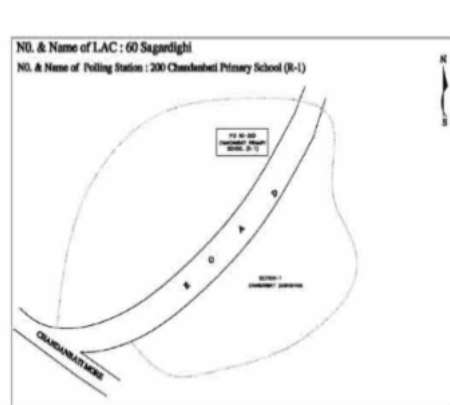

নির্বাচক নিবন্ধন আধিকারিকের স্বাক্ষর

Nazri Naksha

Google Map View

Polling Station Building Front View

Polling Station Front View

Cad View

Key MAP View

1 নাম : রবেল সেখ পিতার নাম: নুরুল সেখ বাড়ির নং : এন0060 বয়স : 26 লিঙ্গ : পুরুষ	SWN1993583 ফটো উপলব্ধ	2 নাম : মোঃ নুরুল ইসলাম পিতার নাম: নুহু সেখ বাড়ির নং : n0143 বয়স : 35 লিঙ্গ : পুরুষ	SWN1295088 ফটো উপলব্ধ	3 নাম : মাহাতারা বিবি স্বামীর নাম: বদরোজা সেখ বাড়ির নং : n0055 বয়স : 32 লিঙ্গ : মহিলা	SWN1903996 ফটো উপলব্ধ
4 নাম : সালাম সেখ পিতার নাম: তহিদুল আলাম সেখ বাড়ির নং : এন0014 বয়স : 26 লিঙ্গ : পুরুষ	SWN1993740 ফটো উপলব্ধ	5 নাম : সারিফা খাতুন স্বামীর নাম: রেজাউল করিম বাড়ির নং : n0170 বয়স : 37 লিঙ্গ : মহিলা	KNZ2824589 ফটো উপলব্ধ	6 নাম : মকরুম সেখ পিতার নাম: নুহু সেখ বাড়ির নং : n0143 বয়স : 37 লিঙ্গ : পুরুষ	KNZ2829208 ফটো উপলব্ধ
7 নাম : নার্গিস খাতুন পিতার নাম: সাজিম মিয়া বাড়ির নং : N0110 বয়স : 25 লিঙ্গ : মহিলা	SWN2344265 ফটো উপলব্ধ	8 নাম : নাজিম আলম সেখ পিতার নাম: সাবুল সেখ বাড়ির নং : N0107 বয়স : 25 লিঙ্গ : পুরুষ	SWN2334696 ফটো উপলব্ধ	9 নাম : সাহিল মন্ডল পিতার নাম: অসাদুল মন্ডল বাড়ির নং : N0124 বয়স : 24 লিঙ্গ : পুরুষ	SWN2368058 ফটো উপলব্ধ
10 নাম : রুবিনা খাতুন পিতার নাম: সানমহম্মদ বিশ্বাস বাড়ির নং : N0046 বয়স : 29 লিঙ্গ : মহিলা	SWN2342962 ফটো উপলব্ধ	11 নাম : ইসমোতারা বেগম স্বামীর নাম: নুর আলম সেখ বাড়ির নং : n0080 বয়স : 29 লিঙ্গ : মহিলা	SWN1875772 ফটো উপলব্ধ	12 নাম : উমোহানী বিবি স্বামীর নাম: নাজেম আলি বাড়ির নং : n0148 বয়স : 80 লিঙ্গ : মহিলা	SWN2503712 ফটো উপলব্ধ
13 নাম : সুলেখা খাতুন পিতার নাম: চাঁদ মহম্মদ মন্ডল বাড়ির নং : n0124 বয়স : 28 লিঙ্গ : মহিলা	SWN1802669 ফটো উপলব্ধ	14 নাম : আসাদুল মন্ডল পিতার নাম: আবুল ফজল মন্ডল বাড়ির নং : n0124 বয়স : 55 লিঙ্গ : পুরুষ	SWN2314672 ফটো উপলব্ধ	15 নাম : সামসুজাহা সেখ অন্যান্য: মুস্তাফা স্ক বাড়ির নং : n0060 বয়স : 37 লিঙ্গ : পুরুষ	SWN1098185 ফটো উপলব্ধ
16 নাম : সাজিম মিয়া পিতার নাম: সিদ্দিক মিয়া বাড়ির নং : n0110 বয়স : 60 লিঙ্গ : পুরুষ	SWN2508075 ফটো উপলব্ধ	17 নাম : কলি বিবি স্বামীর নাম: বদ্রেদোজা বাড়ির নং : n0175 বয়স : 52 লিঙ্গ : মহিলা	KNZ2710846 ফটো উপলব্ধ	18 নাম : নুর আলম মন্ডল পিতার নাম: আব্দুল রউফ মন্ডল বাড়ির নং : n0122 বয়স : 63 লিঙ্গ : পুরুষ	SWN2313682 ফটো উপলব্ধ
19 নাম : সাহানাজ বিবি স্বামীর নাম: আসাদুল মন্ডল বাড়ির নং : n0124 বয়স : 54 লিঙ্গ : মহিলা	KNZ2494276 ফটো উপলব্ধ	20 নাম : সম্রাট সেখ পিতার নাম: সঈম সেখ বাড়ির নং : n0021 বয়স : 26 লিঙ্গ : পুরুষ	SWN1904069 ফটো উপলব্ধ	21 নাম : বাদরুল মণ্ডল পিতার নাম: মানিক মণ্ডল বাড়ির নং : n0009 বয়স : 37 লিঙ্গ : পুরুষ	KNZ2773695 ফটো উপলব্ধ
22 নাম : সারজিনা বিবি স্বামীর নাম: মহঃ সাগির হোসেন বাড়ির নং : n0044 বয়স : 28 লিঙ্গ : মহিলা	SWN1904051 ফটো উপলব্ধ	23 নাম : খলিল সেখ পিতার নাম: নুহু সেখ বাড়ির নং : n0143 বয়স : 48 লিঙ্গ : পুরুষ	KNZ2494458 ফটো উপলব্ধ	24 নাম : রিনা খাতুন স্বামীর নাম: দুলাল বিশ্বাস বাড়ির নং : n0047 বয়স : 30 লিঙ্গ : মহিলা	SWN1802644 ফটো উপলব্ধ
25 নাম : রহিমা বিবি স্বামীর নাম: মুর্তুজা সেখ বাড়ির নং : n0055 বয়স : 66 লিঙ্গ : মহিলা	SWN2446086 ফটো উপলব্ধ	26 নাম : সাবুল সেখ পিতার নাম: বদিউজ্জামান সেখ বাড়ির নং : n0107 বয়স : 50 লিঙ্গ : পুরুষ	KNZ0904201 ফটো উপলব্ধ	27 নাম : দেলরওসন বিবি স্বামীর নাম: ইসরাইল সেখ বাড়ির নং : n0060 বয়স : 81 লিঙ্গ : মহিলা	WB/08/053/489241 ফটো উপলব্ধ
28 নাম : রবেকুল সেখ পিতার নাম: মহবুল সেখ বাড়ির নং : n0116 বয়স : 41 লিঙ্গ : পুরুষ	KNZ2165835 ফটো উপলব্ধ	29 নাম : মাকসুদা বিবি স্বামীর নাম: খলিল সেখ বাড়ির নং : n0143 বয়স : 46 লিঙ্গ : মহিলা	HQS1477942 ফটো উপলব্ধ	30 নাম : কাবির বিবি স্বামীর নাম: সামসুজাহা সেখ বাড়ির নং : n0055 বয়স : 40 লিঙ্গ : মহিলা	KNZ2710952 ফটো উপলব্ধ