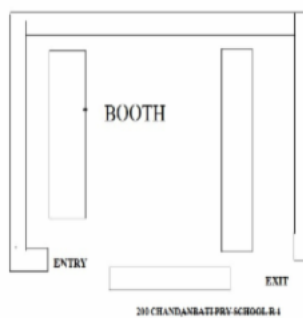

নির্বাচক নিবন্ধন আধিকারিকের স্বাক্ষর

Nazri Naksha

Google Map View

Polling Station Building Front View

Polling Station Front View

Cad View

Key MAP View

1 নাম : রবেল সেখ পিতার নাম: নুরুল সেখ বাড়ির নং : এন0060 বয়স : 26 লিঙ্গ : পুরুষ	SWN1993583 ফটো উপলব্ধ	2 নাম : মোঃ নুরুল ইসলাম পিতার নাম: নুহু সেখ বাড়ির নং : n0143 বয়স : 35 লিঙ্গ : পুরুষ	SWN1295088 ফটো উপলব্ধ	3 নাম : মাহাতারা বিবি স্বামীর নাম: বদরোজা সেখ বাড়ির নং : n0055 বয়স : 32 লিঙ্গ : মহিলা	SWN1903996 ফটো উপলব্ধ
4 নাম : সালাম সেখ পিতার নাম: তহিদুল আলাম সেখ বাড়ির নং : এন0014 বয়স : 26 লিঙ্গ : পুরুষ	SWN1993740 ফটো উপলব্ধ	5 নাম : সারিফা খাতুন স্বামীর নাম: রেজাউল করিম বাড়ির নং : n0170 বয়স : 37 লিঙ্গ : মহিলা	KNZ2824589 ফটো উপলব্ধ	6 নাম : মকরুম সেখ পিতার নাম: নুহু সেখ বাড়ির নং : n0143 বয়স : 37 লিঙ্গ : পুরুষ	KNZ2829208 ফটো উপলব্ধ
7 নাম : নার্গিস খাতুন পিতার নাম: সাজিম মিয়া বাড়ির নং : N0110 বয়স : 25 লিঙ্গ : মহিলা	SWN2344265 ফটো উপলব্ধ	8 নাম : নাজিম আলম সেখ পিতার নাম: সাবুল সেখ বাড়ির নং : N0107 বয়স : 25 লিঙ্গ : পুরুষ	SWN2334696 ফটো উপলব্ধ	9 নাম : সাহিল মন্ডল পিতার নাম: অসাদুল মন্ডল বাড়ির নং : N0124 বয়স : 24 লিঙ্গ : পুরুষ	SWN2368058 ফটো উপলব্ধ
10 নাম : রুবিনা খাতুন পিতার নাম: সানমহম্মদ বিশ্বাস বাড়ির নং : N0046 বয়স : 29 লিঙ্গ : মহিলা	SWN2342962 ফটো উপলব্ধ	11 নাম : ইসমোতারা বেগম স্বামীর নাম: নুর আলম সেখ বাড়ির নং : n0080 বয়স : 29 লিঙ্গ : মহিলা	SWN1875772 ফটো উপলব্ধ	12 নাম : উমোহানী বিবি স্বামীর নাম: নাজেম আলি বাড়ির নং : n0148 বয়স : 80 লিঙ্গ : মহিলা	SWN2503712 ফটো উপলব্ধ
13 নাম : সুলেখা খাতুন পিতার নাম: চাঁদ মহম্মদ মন্ডল বাড়ির নং : n0124 বয়স : 28 লিঙ্গ : মহিলা	SWN1802669 ফটো উপলব্ধ	14 নাম : আসাদুল মন্ডল পিতার নাম: আবুল ফজল মন্ডল বাড়ির নং : n0124 বয়স : 55 লিঙ্গ : পুরুষ	SWN2314672 ফটো উপলব্ধ	15 নাম : সামসুজাহা সেখ অন্যান্য: মুস্তাফা স্ক বাড়ির নং : n0060 বয়স : 37 লিঙ্গ : পুরুষ	SWN1098185 ফটো উপলব্ধ
16 নাম : সাজিম মিয়া পিতার নাম: সিদ্দিক মিয়া বাড়ির নং : n0110 বয়স : 60 লিঙ্গ : পুরুষ	SWN2508075 ফটো উপলব্ধ	17 নাম : কলি বিবি স্বামীর নাম: বদ্রেদোজা বাড়ির নং : n0175 বয়স : 52 লিঙ্গ : মহিলা	KNZ2710846 ফটো উপলব্ধ	18 নাম : নুর আলম মন্ডল পিতার নাম: আব্দুল রউফ মন্ডল বাড়ির নং : n0122 বয়স : 63 লিঙ্গ : পুরুষ	SWN2313682 ফটো উপলব্ধ
19 নাম : সাহানাজ বিবি স্বামীর নাম: আসাদুল মন্ডল বাড়ির নং : n0124 বয়স : 54 লিঙ্গ : মহিলা	KNZ2494276 ফটো উপলব্ধ	20 নাম : সম্রাট সেখ পিতার নাম: সঈম সেখ বাড়ির নং : n0021 বয়স : 26 লিঙ্গ : পুরুষ	SWN1904069 ফটো উপলব্ধ	21 নাম : বাদরুল মণ্ডল পিতার নাম: মানিক মণ্ডল বাড়ির নং : n0009 বয়স : 37 লিঙ্গ : পুরুষ	KNZ2773695 ফটো উপলব্ধ
22 নাম : সারজিনা বিবি স্বামীর নাম: মহঃ সাগির হোসেন বাড়ির নং : n0044 বয়স : 28 লিঙ্গ : মহিলা	SWN1904051 ফটো উপলব্ধ	23 নাম : খলিল সেখ পিতার নাম: নুহু সেখ বাড়ির নং : n0143 বয়স : 48 লিঙ্গ : পুরুষ	KNZ2494458 ফটো উপলব্ধ	24 নাম : রিনা খাতুন স্বামীর নাম: দুলাল বিশ্বাস বাড়ির নং : n0047 বয়স : 30 লিঙ্গ : মহিলা	SWN1802644 ফটো উপলব্ধ
25 নাম : রহিমা বিবি স্বামীর নাম: মুর্তুজা সেখ বাড়ির নং : n0055 বয়স : 66 লিঙ্গ : মহিলা	SWN2446086 ফটো উপলব্ধ	26 নাম : সাবুল সেখ পিতার নাম: বদিউজ্জামান সেখ বাড়ির নং : n0107 বয়স : 50 লিঙ্গ : পুরুষ	KNZ0904201 ফটো উপলব্ধ	27 নাম : দেলরওসন বিবি স্বামীর নাম: ইসরাইল সেখ বাড়ির নং : n0060 বয়স : 81 লিঙ্গ : মহিলা	WB/08/053/489241 ফটো উপলব্ধ
28 নাম : রবেকুল সেখ পিতার নাম: মহবুল সেখ বাড়ির নং : n0116 বয়স : 41 লিঙ্গ : পুরুষ	KNZ2165835 ফটো উপলব্ধ	29 নাম : মাকসুদা বিবি স্বামীর নাম: খলিল সেখ বাড়ির নং : n0143 বয়স : 46 লিঙ্গ : মহিলা	HQS1477942 ফটো উপলব্ধ	30 নাম : কাবির বিবি স্বামীর নাম: সামসুজাহা সেখ বাড়ির নং : n0055 বয়স : 40 লিঙ্গ : মহিলা	KNZ2710952 ফটো উপলব্ধ