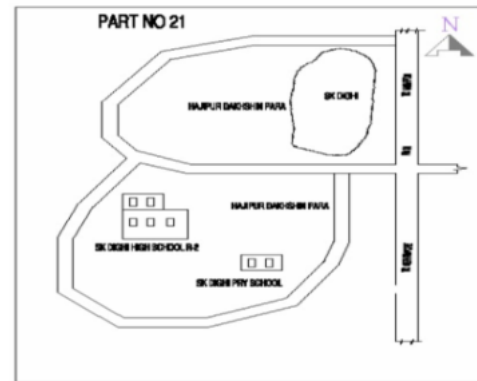

নির্বাচক নিবন্ধন আধিকারিকের স্বাক্ষর

Nazri Naksha

Google Map View

Polling Station Building Front View

Polling Station Front View

Cad View

Key MAP View

1 নাম : নাসিম হাসান সেখ পিতার নাম: মইনুল হক বাড়ির নং : n0049 বয়স : 30 লিঙ্গ : পুরুষ	SWN1531656 ফটো উপলব্ধ	2 নাম : রেবিনা বিবি স্বামীর নাম: নজফুল হক বাড়ির নং : n0049 বয়স : 41 লিঙ্গ : মহিলা	KNZ2249886 ফটো উপলব্ধ	3 নাম : সুহানী বিবি স্বামীর নাম: কেতাবুল সেখ বাড়ির নং : n0049 বয়স : 40 লিঙ্গ : মহিলা	SWN0096545 ফটো উপলব্ধ
4 নাম : কেতাবুল সেখ পিতার নাম: গিয়াসুদ্দিন সেখ বাড়ির নং : n0049 বয়স : 48 লিঙ্গ : পুরুষ	SWN2099539 ফটো উপলব্ধ	5 নাম : মজিবুর রহমান পিতার নাম: এনামুল কবির বাড়ির নং : n0053 বয়স : 32 লিঙ্গ : পুরুষ	SWN1327592 ফটো উপলব্ধ	6 নাম : মোসাঃ বিলিক খাতুন স্বামীর নাম: হাসীমরেজা বাড়ির নং : n0026 বয়স : 31 লিঙ্গ : মহিলা	SWN1531771 ফটো উপলব্ধ
7 নাম : রেবিকা বেগম স্বামীর নাম: আশাদুজ্জামান মন্ডল বাড়ির নং : n0026 বয়স : 51 লিঙ্গ : মহিলা	WB/08/053/048418 ফটো উপলব্ধ	8 নাম : চায়না বিবি স্বামীর নাম: জামিরুদ্দিন সেখ বাড়ির নং : n0033 বয়স : 44 লিঙ্গ : মহিলা	KNZ2249258 ফটো উপলব্ধ	9 নাম : সাহেব সেখ পিতার নাম: আল্লারাখা সেখ বাড়ির নং : n0062 বয়স : 32 লিঙ্গ : পুরুষ	SWN1327857 ফটো উপলব্ধ
10 নাম : সাইরা বকত পিতার নাম: আল্লারাখা সেখ বাড়ির নং : n0062 বয়স : 33 লিঙ্গ : মহিলা	SWN1327683 ফটো উপলব্ধ	11 নাম : জানেশা বিবি স্বামীর নাম: আল্লারাখা বাড়ির নং : n0062 বয়স : 66 লিঙ্গ : মহিলা	WB/08/053/048824 ফটো উপলব্ধ	12 নাম : আলিমুদ্দিন পিতার নাম: আইনাল বাড়ির নং : n0039 বয়স : 59 লিঙ্গ : পুরুষ	WB/08/053/048719 ফটো উপলব্ধ
13 নাম : বুরাহান সেখ পিতার নাম: আইনাল সেখ বাড়ির নং : n0039 বয়স : 56 লিঙ্গ : পুরুষ	KNZ2249019 ফটো উপলব্ধ	14 নাম : আমিনা বিবি স্বামীর নাম: বুরাহান সেখ বাড়ির নং : n0039 বয়স : 51 লিঙ্গ : মহিলা	SWN2089597 ফটো উপলব্ধ	15 নাম : মসিবা বিবি স্বামীর নাম: আলিমুদ্দিন সেখ বাড়ির নং : n0039 বয়স : 57 লিঙ্গ : মহিলা	SWN2076560 ফটো উপলব্ধ
16 নাম : সাহাজাহান সেখ পিতার নাম: বুরাহান সেখ বাড়ির নং : n0039 বয়স : 33 লিঙ্গ : পুরুষ	SWN1531961 ফটো উপলব্ধ	17 নাম : নুরম্নেহার বিবি স্বামীর নাম: আহািকিম বাড়ির নং : n0037 বয়স : 49 লিঙ্গ : মহিলা	KNZ2249076 ফটো উপলব্ধ	18 নাম : নসেফা স্বামীর নাম: নসেফা বেওয়া বাড়ির নং : n0033 বয়স : 76 লিঙ্গ : মহিলা	SWN2128544 ফটো উপলব্ধ
19 নাম : খাদিজা খাতুন পিতার নাম: আলিমুদ্দিন সেখ বাড়ির নং : এন0039 বয়স : 25 লিঙ্গ : মহিলা	SWN2031888 ফটো উপলব্ধ	20 নাম : রাকেশ সেখ পিতার নাম: জামিরুদ্দিন সেখ বাড়ির নং : এন0033 বয়স : 25 লিঙ্গ : পুরুষ	SWN2060309 ফটো উপলব্ধ	21 নাম : জামিরুদ্দিন সেখ পিতার নাম: সাদেক সেখ বাড়ির নং : n0033 বয়স : 47 লিঙ্গ : পুরুষ	SWN2128437 ফটো উপলব্ধ
22 নাম : আজিমুদ্দিন সেখ পিতার নাম: হোসেন সেখ বাড়ির নং : n0033 বয়স : 55 লিঙ্গ : পুরুষ	SWN2098168 ফটো উপলব্ধ	23 নাম : লাইলি বিবি স্বামীর নাম: আজিমুদ্দিন সেখ বাড়ির নং : n0033 বয়স : 52 লিঙ্গ : মহিলা	SWN2098184 ফটো উপলব্ধ	24 নাম : আশাদুজ্জামান মন্ডন পিতার নাম: সাহাদত হোসেন মন্ডল বাড়ির নং : n0026 বয়স : 59 লিঙ্গ : পুরুষ	SWN2276723 ফটো উপলব্ধ
25 নাম : রেশমারা খাতুন পিতার নাম: সাবের আলি বাড়ির নং : n0120 বয়স : 32 লিঙ্গ : মহিলা	SWN1327527 ফটো উপলব্ধ	26 নাম : আবু খালেদ পিতার নাম: সাবের আলী বাড়ির নং : n0120 বয়স : 31 লিঙ্গ : পুরুষ	SWN1531912 ফটো উপলব্ধ	27 নাম : মাবুদা বিবি পিতার নাম: সাবের আলী বাড়ির নং : n0120 বয়স : 53 লিঙ্গ : মহিলা	SWN2171957 ফটো উপলব্ধ
28 নাম : আদরী বিবি স্বামীর নাম: হারুন রসিদ বাড়ির নং : n0120 বয়স : 50 লিঙ্গ : মহিলা	KNZ2249241 ফটো উপলব্ধ	29 নাম : মায়েরা বিবি স্বামীর নাম: নাসিমুদ্দিন সেখ বাড়ির নং : n0130 বয়স : 35 লিঙ্গ : মহিলা	KNZ22787430 ফটো উপলব্ধ	30 নাম : নাজনীন ফিরদৌস পিতার নাম: এমাদ আলি বাড়ির নং : n0120 বয়স : 28 লিঙ্গ : মহিলা	SWN1737352 ফটো উপলব্ধ