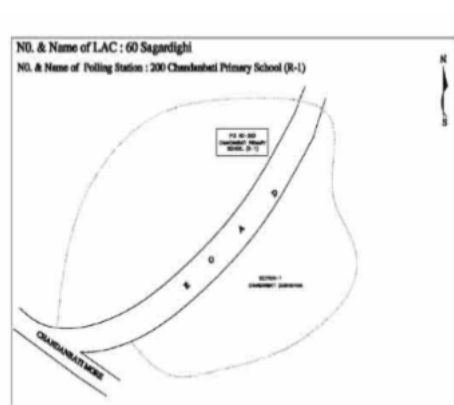

নির্বাচক নিবন্ধন আধিকারিকের স্বাক্ষর

Nazri Naksha

Google Map View

Polling Station Building Front View

Polling Station Front View

Cad View

Key MAP View

1 নাম : জিতু মুরমু পিতার নাম: গৌরী মুরমু বাড়ির নং : n0057 বয়স : 48 লিঙ্গ : পুরুষ	KNZ2495596 ফটো উপলব্ধ	2 নাম : দিপালী মূর্মু স্বামীর নাম: জিতু মূর্মু বাড়ির নং : n0057 বয়স : 45 লিঙ্গ : মহিলা	KNZ2495588 ফটো উপলব্ধ	3 নাম : তারশীলা কিস্কু স্বামীর নাম: মাতাল কিস্কু বাড়ির নং : n0059 বয়স : 33 লিঙ্গ : মহিলা	KNZ1587708 ফটো উপলব্ধ
4 নাম : সঞ্জিত কিস্কু পিতার নাম: মাতাল কিস্কু বাড়ির নং : এন0059 বয়স : 25 লিঙ্গ : পুরুষ	SWN1993898 ফটো উপলব্ধ	5 নাম : কার্তিক মার্ভি পিতার নাম: ঘ্যাড়ে মার্ভি বাড়ির নং : এন0059 বয়স : 24 লিঙ্গ : পুরুষ	SWN2601243 ফটো উপলব্ধ	6 নাম : রাখী সাহা স্বামীর নাম: সুব্রত সাহা বাড়ির নং : n0012 বয়স : 39 লিঙ্গ : মহিলা	SWN1504539 ফটো উপলব্ধ
7 নাম : শ্যামলী মুরমু পিতার নাম: জিতু মুরমু বাড়ির নং : এন0057 বয়স : 25 লিঙ্গ : মহিলা	SWN2635514 ফটো উপলব্ধ	8 নাম : চিরঞ্জিত কিস্কু পিতার নাম: মাতাল কিস্কু বাড়ির নং : এন0059 বয়স : 22 লিঙ্গ : পুরুষ	SWN2694743 ফটো উপলব্ধ	9 নাম : মনিকা (মন্ডল)সাহা স্বামীর নাম: দেবব্রত সাহা বাড়ির নং : n0012 বয়স : 34 লিঙ্গ : মহিলা	SWN1803014 ফটো উপলব্ধ
10 নাম : দেবব্রত সাহা পিতার নাম: কিরীটিভূষণ সাহা বাড়ির নং : n0012 বয়স : 45 লিঙ্গ : পুরুষ	KNZ2495208 ফটো উপলব্ধ	11 নাম : লীলাবতী সাহা স্বামীর নাম: বুদ্ধদেব সাহা বাড়ির নং : n0012 বয়স : 49 লিঙ্গ : মহিলা	KNZ1622778 ফটো উপলব্ধ	12 নাম : সুব্রতকুমার সাহা পিতার নাম: কিরীটিভূষণ সাহা বাড়ির নং : n0012 বয়স : 48 লিঙ্গ : পুরুষ	KNZ1587534 ফটো উপলব্ধ
13 নাম : লিলি সাহা স্বামীর নাম: বাসুদেব সাহা বাড়ির নং : n0012 বয়স : 45 লিঙ্গ : মহিলা	KNZ2495216 ফটো উপলব্ধ	14 নাম : রঞ্জিত কিস্কু পিতার নাম: মট্টল কিস্কু বাড়ির নং : N00 বয়স : 24 লিঙ্গ : পুরুষ	SWN2390060 ফটো উপলব্ধ	15 নাম : সুভাষ কিস্কু পিতার নাম: মদন কিস্কু বাড়ির নং : N00 বয়স : 24 লিঙ্গ : পুরুষ	SWN2385102 ফটো উপলব্ধ
16 নাম : সুমিতা বেসরা স্বামীর নাম: রমেশ বেসরা বাড়ির নং : n0063 বয়স : 30 লিঙ্গ : মহিলা	SWN1619675 ফটো উপলব্ধ	17 নাম : রবি হাঁসদা পিতার নাম: জেঠা হাঁসদা বাড়ির নং : n0063 বয়স : 42 লিঙ্গ : পুরুষ	KNZ2829299 ফটো উপলব্ধ	18 নাম : শঙ্কর হাঁসদা পিতার নাম: সিধু হাঁসদা বাড়ির নং : n0063 বয়স : 56 লিঙ্গ : পুরুষ	SWN2315208 ফটো উপলব্ধ
19 নাম : হিসি কিস্কু স্বামীর নাম: সুকল কিস্কু বাড়ির নং : n0062 বয়স : 37 লিঙ্গ : মহিলা	SWN0825034 ফটো উপলব্ধ	20 নাম : সাহেব হাঁসদা পিতার নাম: সিধু হাঁসদা বাড়ির নং : n0063 বয়স : 75 লিঙ্গ : পুরুষ	KNZ2495729 ফটো উপলব্ধ	21 নাম : পাউলস হাঁসদা পিতার নাম: সাহেব হাঁসদা বাড়ির নং : n0063 বয়স : 37 লিঙ্গ : পুরুষ	SWN1504273 ফটো উপলব্ধ
22 নাম : স্যামিয়েল হাঁসদা পিতার নাম: জ্যাঠা হাঁসদা বাড়ির নং : n0063 বয়স : 31 লিঙ্গ : পুরুষ	SWN1504513 ফটো উপলব্ধ	23 নাম : সুরেশ বাসকী পিতার নাম: চাঁদ বাসকী বাড়ির নং : n0075 বয়স : 34 লিঙ্গ : পুরুষ	SWN1295351 ফটো উপলব্ধ	24 নাম : লালি কিস্কু স্বামীর নাম: লুথরু কিস্কু বাড়ির নং : n0063 বয়স : 76 লিঙ্গ : মহিলা	WB/08/053/489382 ফটো উপলব্ধ
25 নাম : মিলন প্রমানিক পিতার নাম: দয়াল প্রমানিক বাড়ির নং : এন0078 বয়স : 24 লিঙ্গ : পুরুষ	SWN2598357 ফটো উপলব্ধ	26 নাম : নিকিতা কুমারী স্বামীর নাম: রাজেশ প্রমানিক বাড়ির নং : এন0078 বয়স : 23 লিঙ্গ : মহিলা	SWN2694032 ফটো উপলব্ধ	27 নাম : পূজা কিস্কু পিতার নাম: সুনীল কিস্কু বাড়ির নং : এন0069 বয়স : 21 লিঙ্গ : মহিলা	SWN2695088 ফটো উপলব্ধ
28 নাম : সুন্দরী মার্ভি স্বামীর নাম: বাবুলাল কিস্কু বাড়ির নং : এন0062 বয়স : 25 লিঙ্গ : মহিলা	SWN2656213 ফটো উপলব্ধ	29 নাম : বাসুদেব কিস্কু পিতার নাম: যতিন কিস্কু বাড়ির নং : এন0069 বয়স : 29 লিঙ্গ : পুরুষ	SWN1711639 ফটো উপলব্ধ	30 নাম : সুপ্রিয়া বাসকী স্বামীর নাম: রাজেন বাসকী বাড়ির নং : এন0075 বয়স : 34 লিঙ্গ : মহিলা	SWN1504323 ফটো উপলব্ধ