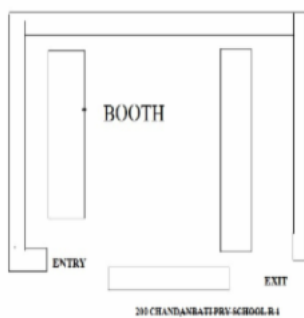

নির্বাচক নিবন্ধন আধিকারিকের স্বাক্ষর

Nazri Naksha

Google Map View

Polling Station Building Front View

Polling Station Front View

Cad View

Key MAP View

1 নাম : জিতু মুরমু পিতার নাম: গৌরী মুরমু বাড়ির নং : n0057 বয়স : 48 লিঙ্গ : পুরুষ	KNZ2495596 ফটো উপলব্ধ	2 নাম : দিপালী মূর্মু স্বামীর নাম: জিতু মূর্মু বাড়ির নং : n0057 বয়স : 45 লিঙ্গ : মহিলা	KNZ2495588 ফটো উপলব্ধ	3 নাম : তারশীলা কিস্কু স্বামীর নাম: মাতাল কিস্কু বাড়ির নং : n0059 বয়স : 33 লিঙ্গ : মহিলা	KNZ1587708 ফটো উপলব্ধ
4 নাম : সঞ্জিত কিস্কু পিতার নাম: মাতাল কিস্কু বাড়ির নং : এন0059 বয়স : 25 লিঙ্গ : পুরুষ	SWN1993898 ফটো উপলব্ধ	5 নাম : কার্তিক মার্ভি পিতার নাম: ঘ্যাড়ে মার্ভি বাড়ির নং : এন0059 বয়স : 24 লিঙ্গ : পুরুষ	SWN2601243 ফটো উপলব্ধ	6 নাম : রাখী সাহা স্বামীর নাম: সুব্রত সাহা বাড়ির নং : n0012 বয়স : 39 লিঙ্গ : মহিলা	SWN1504539 ফটো উপলব্ধ
7 নাম : শ্যামলী মুরমু পিতার নাম: জিতু মুরমু বাড়ির নং : এন0057 বয়স : 25 লিঙ্গ : মহিলা	SWN2635514 ফটো উপলব্ধ	8 নাম : চিরঞ্জিত কিস্কু পিতার নাম: মাতাল কিস্কু বাড়ির নং : এন0059 বয়স : 22 লিঙ্গ : পুরুষ	SWN2694743 ফটো উপলব্ধ	9 নাম : মনিকা (মন্ডল)সাহা স্বামীর নাম: দেবব্রত সাহা বাড়ির নং : n0012 বয়স : 34 লিঙ্গ : মহিলা	SWN1803014 ফটো উপলব্ধ
10 নাম : দেবব্রত সাহা পিতার নাম: কিরীটিভূষণ সাহা বাড়ির নং : n0012 বয়স : 45 লিঙ্গ : পুরুষ	KNZ2495208 ফটো উপলব্ধ	11 নাম : লীলাবতী সাহা স্বামীর নাম: বুদ্ধদেব সাহা বাড়ির নং : n0012 বয়স : 49 লিঙ্গ : মহিলা	KNZ1622778 ফটো উপলব্ধ	12 নাম : সুব্রতকুমার সাহা পিতার নাম: কিরীটিভূষণ সাহা বাড়ির নং : n0012 বয়স : 48 লিঙ্গ : পুরুষ	KNZ1587534 ফটো উপলব্ধ
13 নাম : লিলি সাহা স্বামীর নাম: বাসুদেব সাহা বাড়ির নং : n0012 বয়স : 45 লিঙ্গ : মহিলা	KNZ2495216 ফটো উপলব্ধ	14 নাম : রঞ্জিত কিস্কু পিতার নাম: মট্টল কিস্কু বাড়ির নং : N00 বয়স : 24 লিঙ্গ : পুরুষ	SWN2390060 ফটো উপলব্ধ	15 নাম : সুভাষ কিস্কু পিতার নাম: মদন কিস্কু বাড়ির নং : N00 বয়স : 24 লিঙ্গ : পুরুষ	SWN2385102 ফটো উপলব্ধ
16 নাম : সুমিতা বেসরা স্বামীর নাম: রমেশ বেসরা বাড়ির নং : n0063 বয়স : 30 লিঙ্গ : মহিলা	SWN1619675 ফটো উপলব্ধ	17 নাম : রবি হাঁসদা পিতার নাম: জেঠা হাঁসদা বাড়ির নং : n0063 বয়স : 42 লিঙ্গ : পুরুষ	KNZ2829299 ফটো উপলব্ধ	18 নাম : শঙ্কর হাঁসদা পিতার নাম: সিধু হাঁসদা বাড়ির নং : n0063 বয়স : 56 লিঙ্গ : পুরুষ	SWN2315208 ফটো উপলব্ধ
19 নাম : হিসি কিস্কু স্বামীর নাম: সুকল কিস্কু বাড়ির নং : n0062 বয়স : 37 লিঙ্গ : মহিলা	SWN0825034 ফটো উপলব্ধ	20 নাম : সাহেব হাঁসদা পিতার নাম: সিধু হাঁসদা বাড়ির নং : n0063 বয়স : 75 লিঙ্গ : পুরুষ	KNZ2495729 ফটো উপলব্ধ	21 নাম : পাউলস হাঁসদা পিতার নাম: সাহেব হাঁসদা বাড়ির নং : n0063 বয়স : 37 লিঙ্গ : পুরুষ	SWN1504273 ফটো উপলব্ধ
22 নাম : স্যামিয়েল হাঁসদা পিতার নাম: জ্যাঠা হাঁসদা বাড়ির নং : n0063 বয়স : 31 লিঙ্গ : পুরুষ	SWN1504513 ফটো উপলব্ধ	23 নাম : সুরেশ বাসকী পিতার নাম: চাঁদ বাসকী বাড়ির নং : n0075 বয়স : 34 লিঙ্গ : পুরুষ	SWN1295351 ফটো উপলব্ধ	24 নাম : লালি কিস্কু স্বামীর নাম: লুথরু কিস্কু বাড়ির নং : n0063 বয়স : 76 লিঙ্গ : মহিলা	WB/08/053/489382 ফটো উপলব্ধ
25 নাম : মিলন প্রমানিক পিতার নাম: দয়াল প্রমানিক বাড়ির নং : এন0078 বয়স : 24 লিঙ্গ : পুরুষ	SWN2598357 ফটো উপলব্ধ	26 নাম : নিকিতা কুমারী স্বামীর নাম: রাজেশ প্রমানিক বাড়ির নং : এন0078 বয়স : 23 লিঙ্গ : মহিলা	SWN2694032 ফটো উপলব্ধ	27 নাম : পূজা কিস্কু পিতার নাম: সুনীল কিস্কু বাড়ির নং : এন0069 বয়স : 21 লিঙ্গ : মহিলা	SWN2695088 ফটো উপলব্ধ
28 নাম : সুন্দরী মার্ভি স্বামীর নাম: বাবুলাল কিস্কু বাড়ির নং : এন0062 বয়স : 25 লিঙ্গ : মহিলা	SWN2656213 ফটো উপলব্ধ	29 নাম : বাসুদেব কিস্কু পিতার নাম: যতিন কিস্কু বাড়ির নং : এন0069 বয়স : 29 লিঙ্গ : পুরুষ	SWN1711639 ফটো উপলব্ধ	30 নাম : সুপ্রিয়া বাসকী স্বামীর নাম: রাজেন বাসকী বাড়ির নং : এন0075 বয়স : 34 লিঙ্গ : মহিলা	SWN1504323 ফটো উপলব্ধ