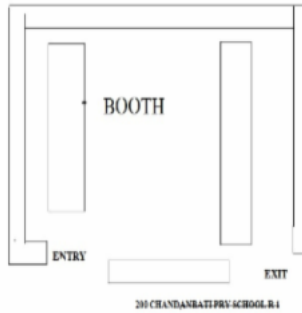

নির্বাচক নিবন্ধন আধিকারিকের স্বাক্ষর

Nazri Naksha

Google Map View

Polling Station Building Front View

Polling Station Front View

Cad View

Key MAP View

1 নাম : রাফিকুল সেখ পিতার নাম: মসিউর রহমান বাড়ির নং : n0007 বয়স : 35 লিঙ্গ : পুরুষ	SWN1381532 ফটো উপলব্ধ	2 নাম : সুহাগী বিবি স্বামীর নাম: মসিউর রহমান বাড়ির নং : n0007 বয়স : 57 লিঙ্গ : মহিলা	KNZ2488906 ফটো উপলব্ধ	3 নাম : আনিকুল সেখ পিতার নাম: মসিউর রহমান বাড়ির নং : n0007 বয়স : 33 লিঙ্গ : পুরুষ	SWN1504851 ফটো উপলব্ধ
4 নাম : রহিম মন্ডল পিতার নাম: মাসুদ মন্ডল বাড়ির নং : n0045 বয়স : 52 লিঙ্গ : পুরুষ	SWN2125664 ফটো উপলব্ধ	5 নাম : নাসিমা বিবি স্বামীর নাম: আলিবুর বাড়ির নং : n0010 বয়স : 39 লিঙ্গ : মহিলা	SWN0827535 ফটো উপলব্ধ	6 নাম : নূরজাহান বিবি স্বামীর নাম: জামাল সেখ বাড়ির নং : n0015 বয়স : 40 লিঙ্গ : মহিলা	KNZ2490613 ফটো উপলব্ধ
7 নাম : রাহেমা বিবি স্বামীর নাম: মসিবুল বাড়ির নং : n0057 বয়স : 52 লিঙ্গ : মহিলা	WB/08/053/480016 ফটো উপলব্ধ	8 নাম : পিয়ারুল সেখ পিতার নাম: আক্কেল সেখ বাড়ির নং : n0010 বয়স : 36 লিঙ্গ : পুরুষ	SWN1875947 ফটো উপলব্ধ	9 নাম : সফর সেখ পিতার নাম: মতিউর রহমান বাড়ির নং : n0029 বয়স : 36 লিঙ্গ : পুরুষ	SWN0984104 ফটো উপলব্ধ
10 নাম : মাসাদুল হক পিতার নাম: জসিমুদ্দিন মন্ডল বাড়ির নং : n0001 বয়স : 38 লিঙ্গ : পুরুষ	SWN0984088 ফটো উপলব্ধ	11 নাম : সোহরাব আলি পিতার নাম: সাদেমানী সেখ বাড়ির নং : n0032 বয়স : 75 লিঙ্গ : পুরুষ	SWN2165298 ফটো উপলব্ধ	12 নাম : তাজমিরা বিবি স্বামীর নাম: সোহরাব বাড়ির নং : n0032 বয়স : 67 লিঙ্গ : মহিলা	WB/08/053/480129 ফটো উপলব্ধ
13 নাম : সারজিনা বিবি স্বামীর নাম: সবুর সেখ বাড়ির নং : n0032 বয়স : 29 লিঙ্গ : মহিলা	SWN1711878 ফটো উপলব্ধ	14 নাম : সাইবুর সেখ পিতার নাম: সোহরাব সেখ বাড়ির নং : n0032 বয়স : 35 লিঙ্গ : পুরুষ	SWN1504786 ফটো উপলব্ধ	15 নাম : মুর্শিদা খাতুন বিবি স্বামীর নাম: সাইবুর সেখ বাড়ির নং : n0032 বয়স : 30 লিঙ্গ : মহিলা	SWN1711852 ফটো উপলব্ধ
16 নাম : মিঠু সেখ পিতার নাম: জসিমুদ্দিন সেখ বাড়ির নং : n0010 বয়স : 30 লিঙ্গ : পুরুষ	SWN1803196 ফটো উপলব্ধ	17 নাম : আইরিন পরভিন স্বামীর নাম: সফর সেখ বাড়ির নং : এন0029 বয়স : 26 লিঙ্গ : মহিলা	SWN1994185 ফটো উপলব্ধ	18 নাম : বারনা খাতুন পিতার নাম: মসিউর রহমান বাড়ির নং : এন0007 বয়স : 30 লিঙ্গ : মহিলা	SWN1994219 ফটো উপলব্ধ
19 নাম : মজিদ সেখ পিতার নাম: মাইজুল সেখ বাড়ির নং : এন0075 বয়স : 25 লিঙ্গ : পুরুষ	SWN1994227 ফটো উপলব্ধ	20 নাম : জিয়াবুর রহমান পিতার নাম: আনোয়ার সেখ বাড়ির নং : এন00 বয়স : 41 লিঙ্গ : পুরুষ	KNZ2489722 ফটো উপলব্ধ	21 নাম : নুসেহার বিবি স্বামীর নাম: জালালুদ্দিন সেখ বাড়ির নং : n0019 বয়স : 71 লিঙ্গ : মহিলা	SWN2275832 ফটো উপলব্ধ
22 নাম : আমিনা বিবি স্বামীর নাম: আবজার সেখ বাড়ির নং : n0019 বয়স : 41 লিঙ্গ : মহিলা	SWN1296219 ফটো উপলব্ধ	23 নাম : রাবিয়া বিবি স্বামীর নাম: হাবিবুর রহমান বাড়ির নং : n0020 বয়স : 70 লিঙ্গ : মহিলা	SWN2273829 ফটো উপলব্ধ	24 নাম : শিল্পা সরকার স্বামীর নাম: সামিউল সেখ বাড়ির নং : চারগাছি বয়স : 30 লিঙ্গ : মহিলা	SWN1619857 ফটো উপলব্ধ
25 নাম : আমিরা বিবি স্বামীর নাম: সানোয়ার সেখ বাড়ির নং : n0013 বয়স : 50 লিঙ্গ : মহিলা	SWN2292589 ফটো উপলব্ধ	26 নাম : সানোয়ার সেখ পিতার নাম: নেওয়াজ সেখ বাড়ির নং : n0013 বয়স : 54 লিঙ্গ : পুরুষ	SWN2292480 ফটো উপলব্ধ	27 নাম : আমিরুল সেখ পিতার নাম: সানুয়ার সেখ বাড়ির নং : n0013 বয়স : 34 লিঙ্গ : পুরুষ	SWN1619808 ফটো উপলব্ধ
28 নাম : বানি সেখ পিতার নাম: বুরানুদ্দিন সেখ বাড়ির নং : n0058 বয়স : 31 লিঙ্গ : পুরুষ	SWN1504844 ফটো উপলব্ধ	29 নাম : জসিমুদ্দিন সেখ পিতার নাম: আক্কেল আলি সেখ বাড়ির নং : n0010 বয়স : 57 লিঙ্গ : পুরুষ	SWN2319135 ফটো উপলব্ধ	30 নাম : কেরামত সেখ পিতার নাম: বুরহানুদ্দিন সেখ বাড়ির নং : n0058 বয়স : 31 লিঙ্গ : পুরুষ	SWN1642362 ফটো উপলব্ধ