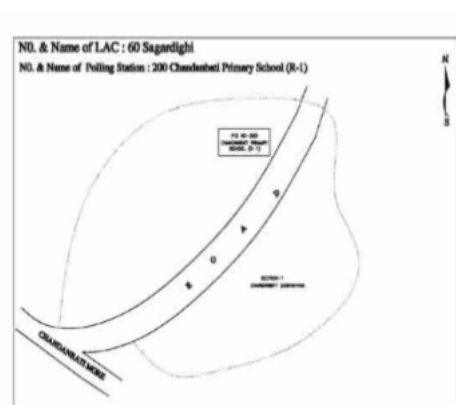

নির্বাচক নিবন্ধন আধিকারিকের স্বাক্ষর

Nazri Naksha

Google Map View

Polling Station Building Front View

Polling Station Front View

Cad View

Key MAP View

1 নাম : জামল সেখ পিতার নাম: উইকল সেখ বাড়ির নং : n0038 বয়স : 43 লিঙ্গ : পুরুষ	KNZ2490068 ফটো উপলব্ধ	2 নাম : মনিরুল ইসলাম পিতার নাম: হাফিজুর রহমান বাড়ির নং : n0040 বয়স : 39 লিঙ্গ : পুরুষ	KNZ2772853 ফটো উপলব্ধ	3 নাম : আনুয়ারা বিবি স্বামীর নাম: সেরাজুল বাড়ির নং : n0034 বয়স : 68 লিঙ্গ : মহিলা	WB/08/053/480540 ফটো উপলব্ধ
4 নাম : নূর আলম সেখ পিতার নাম: হাবিবুর রহমান বাড়ির নং : n0053 বয়স : 30 লিঙ্গ : পুরুষ	SWN1620376 ফটো উপলব্ধ	5 নাম : মায়েসা বিবি স্বামীর নাম: কাসেদ বাড়ির নং : n0064 বয়স : 76 লিঙ্গ : মহিলা	WB/08/053/480453 ফটো উপলব্ধ	6 নাম : মাহবুবা বিবি স্বামীর নাম: মোজাম্মেল বাড়ির নং : n0028 বয়স : 66 লিঙ্গ : মহিলা	WB/08/053/480460 ফটো উপলব্ধ
7 নাম : ইয়ামিন সে খ পিতার নাম: এস মাইল মণ্ডল বাড়ির নং : n0076 বয়স : 36 লিঙ্গ : পুরুষ	SWN1505361 ফটো উপলব্ধ	8 নাম : মুসলেমা খাতুন পিতার নাম: এদিমাইল সেখ বাড়ির নং : n0078 বয়স : 34 লিঙ্গ : মহিলা	SWN1296326 ফটো উপলব্ধ	9 নাম : সরিফুল মন্ডল মায়ের নাম: জাহাঙ্গীরা বিবি বাড়ির নং : n0079 বয়স : 35 লিঙ্গ : পুরুষ	SWN1620236 ফটো উপলব্ধ
10 নাম : জুবেদা বিবি স্বামীর নাম: রাজ্জাক বাড়ির নং : n0010 বয়স : 57 লিঙ্গ : মহিলা	WB/08/053/480442 ফটো উপলব্ধ	11 নাম : সাবিরা সবাউদা স্বামীর নাম: দিয়ারুল সেখ বাড়ির নং : নং 00 বয়স : 27 লিঙ্গ : মহিলা	SQP1841394 ফটো উপলব্ধ	12 নাম : আব্বাস আলি পিতার নাম: সাজ্জাদ হোসেন বাড়ির নং : n0019 বয়স : 43 লিঙ্গ : পুরুষ	KNZ1620137 ফটো উপলব্ধ
13 নাম : সাব্বাস আলি পিতার নাম: সাজ্জাদ হোসেন বাড়ির নং : n0019 বয়স : 29 লিঙ্গ : পুরুষ	SWN1712090 ফটো উপলব্ধ	14 নাম : কায়ফা বিবি স্বামীর নাম: সাজ্জাদ হোসেন বাড়ির নং : n0019 বয়স : 71 লিঙ্গ : মহিলা	SWN2144509 ফটো উপলব্ধ	15 নাম : মৌসুমী খাতুন পিতার নাম: মজিবুর রহমান বাড়ির নং : n0031 বয়স : 36 লিঙ্গ : মহিলা	SWN1620111 ফটো উপলব্ধ
16 নাম : সোনারুল রহমান পিতার নাম: উইকল রহমান বাড়ির নং : n0037 বয়স : 28 লিঙ্গ : পুরুষ	SWN1876408 ফটো উপলব্ধ	17 নাম : রিজ্জা বিবি স্বামীর নাম: সামির মোল্লা বাড়ির নং : n0190 বয়স : 27 লিঙ্গ : মহিলা	SWN1876416 ফটো উপলব্ধ	18 নাম : রহমান সেখ পিতার নাম: বানি এসরাইল বাড়ির নং : n0124 বয়স : 28 লিঙ্গ : পুরুষ	SWN1803493 ফটো উপলব্ধ
19 নাম : আব্দুল রহমান পিতার নাম: মুহম্মদ ইসলাম বাড়ির নং : n0170 বয়স : 32 লিঙ্গ : পুরুষ	SWN1505346 ফটো উপলব্ধ	20 নাম : আকিমুদ্দিন সেখ পিতার নাম: কুতুবুদ্দিন সেখ বাড়ির নং : n0171 বয়স : 63 লিঙ্গ : পুরুষ	KNZ2709616 ফটো উপলব্ধ	21 নাম : সোহেল সেখ পিতার নাম: সাররাফুল হোসেন বাড়ির নং : n0175 বয়স : 31 লিঙ্গ : পুরুষ	SWN1505213 ফটো উপলব্ধ
22 নাম : জাহানারা বিবি স্বামীর নাম: বরকত বাড়ির নং : n0181 বয়স : 53 লিঙ্গ : মহিলা	WB/08/053/480494 ফটো উপলব্ধ	23 নাম : নাজিমা বিবি স্বামীর নাম: আলিম সেখ বাড়ির নং : n0034 বয়স : 30 লিঙ্গ : মহিলা	SWN1803436 ফটো উপলব্ধ	24 নাম : শালেমুর বেওয়া স্বামীর নাম: মাইনুদ্দিন বাড়ির নং : n0121 বয়স : 76 লিঙ্গ : মহিলা	WB/08/053/480353 ফটো উপলব্ধ
25 নাম : রুমোসা বিবি স্বামীর নাম: আপেল সেখ বাড়ির নং : n0121 বয়স : 37 লিঙ্গ : মহিলা	SWN1505049 ফটো উপলব্ধ	26 নাম : আমিনা বিবি স্বামীর নাম: হাসিবুল বাড়ির নং : n0122 বয়স : 53 লিঙ্গ : মহিলা	WB/08/053/480450 ফটো উপলব্ধ	27 নাম : রুবুদা বিবি স্বামীর নাম: বানী ইসরাইল বাড়ির নং : n0124 বয়স : 46 লিঙ্গ : মহিলা	SWN2192508 ফটো উপলব্ধ
28 নাম : জিয়াউর রহমান পিতার নাম: আহ্মার সেখ বাড়ির নং : n0138 বয়স : 46 লিঙ্গ : পুরুষ	KNZ1622448 ফটো উপলব্ধ	29 নাম : আবু সুফিয়ান সরকার পিতার নাম: সাইদুল সরকার বাড়ির নং : n0102 বয়স : 29 লিঙ্গ : পুরুষ	SWN1725977 ফটো উপলব্ধ	30 নাম : লায়লা বিবি স্বামীর নাম: আজিজুল মণ্ডল বাড়ির নং : n0106 বয়স : 32 লিঙ্গ : মহিলা	SWN1620053 ফটো উপলব্ধ