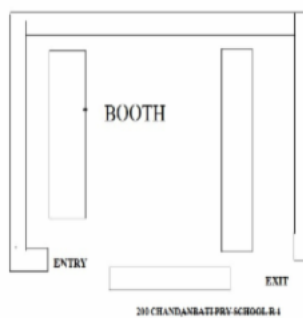

নির্বাচক নিবন্ধন আধিকারিকের স্বাক্ষর

Nazri Naksha

Google Map View

Polling Station Building Front View

Polling Station Front View

Cad View

Key MAP View

1 নাম : জামল সেখ পিতার নাম: উইকল সেখ বাড়ির নং : n0038 বয়স : 43 লিঙ্গ : পুরুষ	KNZ2490068 ফটো উপলব্ধ	2 নাম : মনিরুল ইসলাম পিতার নাম: হাফিজুর রহমান বাড়ির নং : n0040 বয়স : 39 লিঙ্গ : পুরুষ	KNZ2772853 ফটো উপলব্ধ	3 নাম : আনুয়ারা বিবি স্বামীর নাম: সেরাজুল বাড়ির নং : n0034 বয়স : 68 লিঙ্গ : মহিলা	WB/08/053/480540 ফটো উপলব্ধ
4 নাম : নূর আলম সেখ পিতার নাম: হাবিবুর রহমান বাড়ির নং : n0053 বয়স : 30 লিঙ্গ : পুরুষ	SWN1620376 ফটো উপলব্ধ	5 নাম : মায়েসা বিবি স্বামীর নাম: কাসেদ বাড়ির নং : n0064 বয়স : 76 লিঙ্গ : মহিলা	WB/08/053/480453 ফটো উপলব্ধ	6 নাম : মাহবুবা বিবি স্বামীর নাম: মোজাম্মেল বাড়ির নং : n0028 বয়স : 66 লিঙ্গ : মহিলা	WB/08/053/480460 ফটো উপলব্ধ
7 নাম : ইয়ামিন সে খ পিতার নাম: এস মাইল মণ্ডল বাড়ির নং : n0076 বয়স : 36 লিঙ্গ : পুরুষ	SWN1505361 ফটো উপলব্ধ	8 নাম : মুসলেমা খাতুন পিতার নাম: এদিমাইল সেখ বাড়ির নং : n0078 বয়স : 34 লিঙ্গ : মহিলা	SWN1296326 ফটো উপলব্ধ	9 নাম : সরিফুল মন্ডল মায়ের নাম: জাহাঙ্গীরা বিবি বাড়ির নং : n0079 বয়স : 35 লিঙ্গ : পুরুষ	SWN1620236 ফটো উপলব্ধ
10 নাম : জুবেদা বিবি স্বামীর নাম: রাজ্জাক বাড়ির নং : n0010 বয়স : 57 লিঙ্গ : মহিলা	WB/08/053/480442 ফটো উপলব্ধ	11 নাম : সাবিরা সবাউদা স্বামীর নাম: দিয়ারুল সেখ বাড়ির নং : নং 00 বয়স : 27 লিঙ্গ : মহিলা	SQP1841394 ফটো উপলব্ধ	12 নাম : আব্বাস আলি পিতার নাম: সাজ্জাদ হোসেন বাড়ির নং : n0019 বয়স : 43 লিঙ্গ : পুরুষ	KNZ1620137 ফটো উপলব্ধ
13 নাম : সাব্বাস আলি পিতার নাম: সাজ্জাদ হোসেন বাড়ির নং : n0019 বয়স : 29 লিঙ্গ : পুরুষ	SWN1712090 ফটো উপলব্ধ	14 নাম : কায়ফা বিবি স্বামীর নাম: সাজ্জাদ হোসেন বাড়ির নং : n0019 বয়স : 71 লিঙ্গ : মহিলা	SWN2144509 ফটো উপলব্ধ	15 নাম : মৌসুমী খাতুন পিতার নাম: মজিবুর রহমান বাড়ির নং : n0031 বয়স : 36 লিঙ্গ : মহিলা	SWN1620111 ফটো উপলব্ধ
16 নাম : সোনারুল রহমান পিতার নাম: উইকল রহমান বাড়ির নং : n0037 বয়স : 28 লিঙ্গ : পুরুষ	SWN1876408 ফটো উপলব্ধ	17 নাম : রিজ্জা বিবি স্বামীর নাম: সামির মোল্লা বাড়ির নং : n0190 বয়স : 27 লিঙ্গ : মহিলা	SWN1876416 ফটো উপলব্ধ	18 নাম : রহমান সেখ পিতার নাম: বানি এসরাইল বাড়ির নং : n0124 বয়স : 28 লিঙ্গ : পুরুষ	SWN1803493 ফটো উপলব্ধ
19 নাম : আব্দুল রহমান পিতার নাম: মুহম্মদ ইসলাম বাড়ির নং : n0170 বয়স : 32 লিঙ্গ : পুরুষ	SWN1505346 ফটো উপলব্ধ	20 নাম : আকিমুদ্দিন সেখ পিতার নাম: কুতুবুদ্দিন সেখ বাড়ির নং : n0171 বয়স : 63 লিঙ্গ : পুরুষ	KNZ2709616 ফটো উপলব্ধ	21 নাম : সোহেল সেখ পিতার নাম: সাররাফুল হোসেন বাড়ির নং : n0175 বয়স : 31 লিঙ্গ : পুরুষ	SWN1505213 ফটো উপলব্ধ
22 নাম : জাহানারা বিবি স্বামীর নাম: বরকত বাড়ির নং : n0181 বয়স : 53 লিঙ্গ : মহিলা	WB/08/053/480494 ফটো উপলব্ধ	23 নাম : নাজিমা বিবি স্বামীর নাম: আলিম সেখ বাড়ির নং : n0034 বয়স : 30 লিঙ্গ : মহিলা	SWN1803436 ফটো উপলব্ধ	24 নাম : শালেমুর বেওয়া স্বামীর নাম: মাইনুদ্দিন বাড়ির নং : n0121 বয়স : 76 লিঙ্গ : মহিলা	WB/08/053/480353 ফটো উপলব্ধ
25 নাম : রুমোসা বিবি স্বামীর নাম: আপেল সেখ বাড়ির নং : n0121 বয়স : 37 লিঙ্গ : মহিলা	SWN1505049 ফটো উপলব্ধ	26 নাম : আমিনা বিবি স্বামীর নাম: হাসিবুল বাড়ির নং : n0122 বয়স : 53 লিঙ্গ : মহিলা	WB/08/053/480450 ফটো উপলব্ধ	27 নাম : রুবুদা বিবি স্বামীর নাম: বানী ইসরাইল বাড়ির নং : n0124 বয়স : 46 লিঙ্গ : মহিলা	SWN2192508 ফটো উপলব্ধ
28 নাম : জিয়াউর রহমান পিতার নাম: আহ্মার সেখ বাড়ির নং : n0138 বয়স : 46 লিঙ্গ : পুরুষ	KNZ1622448 ফটো উপলব্ধ	29 নাম : আবু সুফিয়ান সরকার পিতার নাম: সাইদুল সরকার বাড়ির নং : n0102 বয়স : 29 লিঙ্গ : পুরুষ	SWN1725977 ফটো উপলব্ধ	30 নাম : লায়লা বিবি স্বামীর নাম: আজিজুল মণ্ডল বাড়ির নং : n0106 বয়স : 32 লিঙ্গ : মহিলা	SWN1620053 ফটো উপলব্ধ