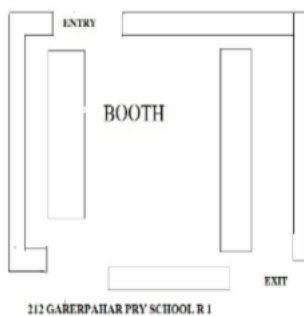

নির্বাচক নিবন্ধন আধিকারিকের স্বাক্ষর

Nazri Naksha

Google Map View

Polling Station Building Front View

Polling Station Front View

Cad View

Key MAP View

1	SWN2070431	নাম : মজিবুর রহমান পিতার নাম: আবুতাহের সেখ বাড়ির নং : n0079 বয়স : 50 লিঙ্গ : পুরুষ	ফটো উপলব্ধ	2	SWN2070423	নাম : রাবিয়া বিবি স্বামীর নাম: মজিবুর রহমান বাড়ির নং : n0079 বয়স : 51 লিঙ্গ : মহিলা	ফটো উপলব্ধ	3	SWN2216075	নাম : জোহেনা বিবি মায়ের নাম: রুমেলা বেওয়া বাড়ির নং : n0087 বয়স : 49 লিঙ্গ : মহিলা	ফটো উপলব্ধ
4	SWN0835207	নাম : কাজিমুদ্দিন পিতার নাম: খলিল বাড়ির নং : n0087 বয়স : 56 লিঙ্গ : পুরুষ	ফটো উপলব্ধ	5	SWN1620657	নাম : রাহিদা বিবি স্বামীর নাম: খদিরুল সেখ বাড়ির নং : n0059 বয়স : 38 লিঙ্গ : মহিলা	ফটো উপলব্ধ	6	SWN1620608	নাম : সমিরুল জামাল সেখ পিতার নাম: ফরিদুল্লা সেখ বাড়ির নং : n0059 বয়স : 31 লিঙ্গ : পুরুষ	ফটো উপলব্ধ
7	WB/08/053/492411	নাম : আসিরুদ্দিন সেখ পিতার নাম: জিয়াফর সেখ বাড়ির নং : n0063 বয়স : 56 লিঙ্গ : পুরুষ	ফটো উপলব্ধ	8	SWN2072452	নাম : মজিবুর রহমান পিতার নাম: মোজাম্মেল হক বাড়ির নং : n0077 বয়স : 57 লিঙ্গ : পুরুষ	ফটো উপলব্ধ	9	KNZ2216505	নাম : সেলি খাতুন স্বামীর নাম: আবদুল আজিজ শেখ বাড়ির নং : n0095 বয়স : 41 লিঙ্গ : মহিলা	ফটো উপলব্ধ
10	KNZ2496297	নাম : আতিউর রহমান পিতার নাম: মায়াজুর রহমান বাড়ির নং : n0047 বয়স : 59 লিঙ্গ : পুরুষ	ফটো উপলব্ধ	11	SWN1296615	নাম : মহঃ এবাদত আলী পিতার নাম: সাইদুল সেখ বাড়ির নং : n0062 বয়স : 34 লিঙ্গ : পুরুষ	ফটো উপলব্ধ	12	SWN1620772	নাম : রেজিনা বেওয়া স্বামীর নাম: রহমত সেখ বাড়ির নং : n0062 বয়স : 33 লিঙ্গ : মহিলা	ফটো উপলব্ধ
13	SWN1099241	নাম : সাদাম মিয়া পিতার নাম: মোস্তাফিজ মিয়া বাড়ির নং : n0168 বয়স : 36 লিঙ্গ : পুরুষ	ফটো উপলব্ধ	14	SWN1620665	নাম : হোসেন সেখ পিতার নাম: মোস্তাফিজ মিয়া বাড়ির নং : n0168 বয়স : 35 লিঙ্গ : পুরুষ	ফটো উপলব্ধ	15	WB/08/053/492423	নাম : জবেদা খাতুন পিতার নাম: আব্দুল সেখ বাড়ির নং : n0065 বয়স : 51 লিঙ্গ : মহিলা	ফটো উপলব্ধ
16	KNZ2497048	নাম : মসিউর রহমান পিতার নাম: মায়াজুর রহমান বাড়ির নং : n0046 বয়স : 41 লিঙ্গ : পুরুষ	ফটো উপলব্ধ	17	SWN1712710	নাম : বক্তার মোল্লা পিতার নাম: বদর মোল্লা বাড়ির নং : n0006 বয়স : 31 লিঙ্গ : পুরুষ	ফটো উপলব্ধ	18	WB/08/053/492044	নাম : বাদশা বেওয়া স্বামীর নাম: নূরমহম্মদ সেখ বাড়ির নং : n0099 বয়স : 106 লিঙ্গ : মহিলা	ফটো উপলব্ধ
19	SWN1296862	নাম : আসাদুল মন্ডল পিতার নাম: মনিয়ার মন্ডল বাড়ির নং : n0159 বয়স : 37 লিঙ্গ : পুরুষ	ফটো উপলব্ধ	20	SWN2803914	নাম : সোনাভান বিবি পিতার নাম: উম্মার সেখ বাড়ির নং : n0042 বয়স : 53 লিঙ্গ : মহিলা	ফটো উপলব্ধ	21	SWN0836981	নাম : মেহের সেখ মায়ের নাম: রাবিনা বিবি বাড়ির নং : n0057 বয়স : 38 লিঙ্গ : পুরুষ	ফটো উপলব্ধ
22	SWN1505924	নাম : মোহাম্মদ সাহেব শেখ পিতার নাম: মজিবুর রহমান বাড়ির নং : n0079 বয়স : 31 লিঙ্গ : পুরুষ	ফটো উপলব্ধ	23	WB/09/055/522277	নাম : আব্দুল হাই সেখ পিতার নাম: আমজাদ আলি বাড়ির নং : n0163 বয়স : 53 লিঙ্গ : পুরুষ	ফটো উপলব্ধ	24	SWN1099225	নাম : জাহাঙ্গীর সেখ পিতার নাম: কালাম সেখ বাড়ির নং : n0160 বয়স : 36 লিঙ্গ : পুরুষ	ফটো উপলব্ধ
25	SWN1621002	নাম : মাকসুদা খাতুন বিবি স্বামীর নাম: জাহাঙ্গীর সেখ বাড়ির নং : n0160 বয়স : 31 লিঙ্গ : মহিলা	ফটো উপলব্ধ	26	WB/08/053/492282	নাম : নূরজাহান বিবি স্বামীর নাম: হানিফ সেখ বাড়ির নং : n0045 বয়স : 66 লিঙ্গ : মহিলা	ফটো উপলব্ধ	27	SWN1712587	নাম : সমিরা খাতুন পিতার নাম: আসিরাফ সেখ বাড়ির নং : n0043 বয়স : 29 লিঙ্গ : মহিলা	ফটো উপলব্ধ
28	SWN1620814	নাম : জহোরুল সেখ পিতার নাম: আসিরাফ সেখ বাড়ির নং : n0043 বয়স : 30 লিঙ্গ : পুরুষ	ফটো উপলব্ধ	29	WB/08/053/492020	নাম : জৈফা বিবি স্বামীর নাম: আশরাফ বাড়ির নং : n0043 বয়স : 63 লিঙ্গ : মহিলা	ফটো উপলব্ধ	30	KNZ1623297	নাম : শুকুর সেখ পিতার নাম: লাল মহম্মদ সেখ বাড়ির নং : n0040 বয়স : 46 লিঙ্গ : পুরুষ	ফটো উপলব্ধ