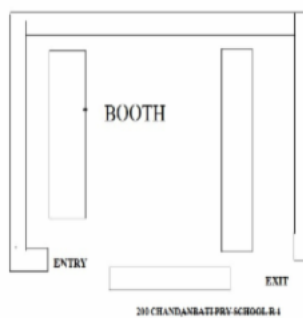

নির্বাচক নিবন্ধন আধিকারিকের স্বাক্ষর

Nazri Naksha

Google Map View

Polling Station Building Front View

Polling Station Front View

Cad View

Key MAP View

বিধানসভা নির্বাচনক্ষেত্রের নং, নাম : 60-সাগরদিঘী
ভাগ নং, নাম : 1-পাড়ামহল্লা- ধোবাজঙ্গা লাদমাজঙ্গা