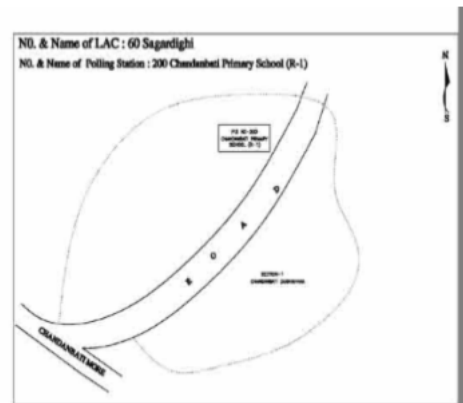

Cad View

Key MAP View