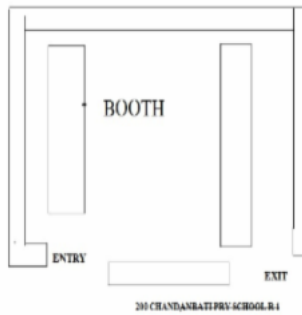

Cad View

Key MAP View