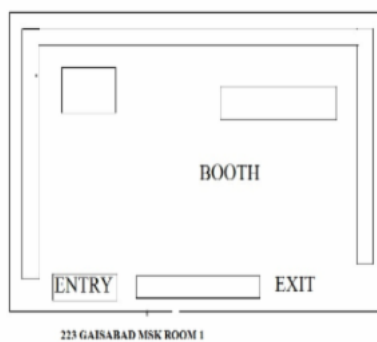

নির্বাচক নিবন্ধন আধিকারিকের স্বাক্ষর

Nazri Naksha

Google Map View

Polling Station Building Front View

Polling Station Front View

Cad View

Key MAP View

1 নাম : প্রভাস কিস্কু পিতার নাম: খোকন কিস্কু বাড়ির নং : N0054 বয়স : 28 লিঙ্গ : পুরুষ	SWN1915230 ফটো উপলব্ধ	2 নাম : মুনি কিস্কু স্বামীর নাম: গনেশ হাসদা বাড়ির নং : n0222 বয়স : 44 লিঙ্গ : মহিলা	SWN1988237 ফটো উপলব্ধ	3 নাম : গনেশ হাঁসদা পিতার নাম: বলাই হাঁসদা বাড়ির নং : n0222 বয়স : 36 লিঙ্গ : পুরুষ	SWN1308352 ফটো উপলব্ধ
4 নাম : সুরজমনি হেমব্রম স্বামীর নাম: অরুণ হাসদা বাড়ির নং : এন0222 বয়স : 32 লিঙ্গ : মহিলা	SWN1958214 ফটো উপলব্ধ	5 নাম : মুনাল কিস্কু পিতার নাম: আরিসিং কিস্কু বাড়ির নং : এন বয়স : 26 লিঙ্গ : পুরুষ	SWN1915255 ফটো উপলব্ধ	6 নাম : যশ্টি কিস্কু পিতার নাম: বাবুলাল কিস্কু বাড়ির নং : এন0172 বয়স : 24 লিঙ্গ : পুরুষ	SWN2569556 ফটো উপলব্ধ
7 নাম : গগন কিস্কু পিতার নাম: বরকা কিস্কু বাড়ির নং : এন0169 বয়স : 27 লিঙ্গ : পুরুষ	SWN2569564 ফটো উপলব্ধ	8 নাম : কণিকা কিস্কু পিতার নাম: খোকন কিস্কু বাড়ির নং : এন0054 বয়স : 23 লিঙ্গ : মহিলা	SWN2650513 ফটো উপলব্ধ	9 নাম : সামিয়েল হাঁসদা পিতার নাম: গণেশ হাসদা বাড়ির নং : এন0222 বয়স : 21 লিঙ্গ : পুরুষ	SWN2737237 ফটো উপলব্ধ
10 নাম : মৌসুমী টুডু পিতার নাম: দেবীলাল টুডু বাড়ির নং : N0019 বয়স : 24 লিঙ্গ : মহিলা	SWN2487866 ফটো উপলব্ধ	11 নাম : সুনীতা মার্ভি হাসদা স্বামীর নাম: কারানু হাসদা বাড়ির নং : n0015 বয়স : 35 লিঙ্গ : মহিলা	SWN1714104 ফটো উপলব্ধ	12 নাম : প্রীতি টুডু পিতার নাম: কৃষ্ণ টুডু বাড়ির নং : N0019 বয়স : 26 লিঙ্গ : মহিলা	SWN1915271 ফটো উপলব্ধ
13 নাম : রিচাড টুডু পিতার নাম: লুইস টুডু বাড়ির নং : N0021 বয়স : 26 লিঙ্গ : পুরুষ	SWN1915289 ফটো উপলব্ধ	14 নাম : খগেন টুডু মায়ের নাম: মালতী টুডু বাড়ির নং : n0015 বয়স : 42 লিঙ্গ : পুরুষ	KNZ2503464 ফটো উপলব্ধ	15 নাম : কলাবতী বেসরা স্বামীর নাম: তালা বেসরা বাড়ির নং : n0015 বয়স : 41 লিঙ্গ : মহিলা	KNZ2503472 ফটো উপলব্ধ
16 নাম : মিলন টুডু পিতার নাম: সূর্য টুডু বাড়ির নং : এন0021 বয়স : 25 লিঙ্গ : পুরুষ	SWN2569549 ফটো উপলব্ধ	17 নাম : হৃদয় টুডু পিতার নাম: সঞ্জয় টুডু বাড়ির নং : এন0000 বয়স : 24 লিঙ্গ : পুরুষ	SWN2569853 ফটো উপলব্ধ	18 নাম : সুজয় টুডু পিতার নাম: সঞ্জয় টুডু বাড়ির নং : এন0000 বয়স : 23 লিঙ্গ : পুরুষ	SWN2569879 ফটো উপলব্ধ
19 নাম : লক্ষী টুডু স্বামীর নাম: খগেন টুডু বাড়ির নং : n0015 বয়স : 41 লিঙ্গ : মহিলা	SWN1507938 ফটো উপলব্ধ	20 নাম : কৃষ্ণা বাগদী (হাজ.রা) স্বামীর নাম: সুনেন হাজরা বাড়ির নং : N0127 বয়স : 29 লিঙ্গ : মহিলা	SWN2358018 ফটো উপলব্ধ	21 নাম : সূচিতা বাকী স্বামীর নাম: প্রতাপ বাকী বাড়ির নং : N0059 বয়স : 26 লিঙ্গ : মহিলা	SWN1915073 ফটো উপলব্ধ
22 নাম : শিখা বিবি স্বামীর নাম: জিনারুল ইসলাম বাড়ির নং : N0123 বয়স : 30 লিঙ্গ : মহিলা	SWN1915149 ফটো উপলব্ধ	23 নাম : আজমিরা বিবি(খাতুন) স্বামীর নাম: সাকিরুল ইসলাম বাড়ির নং : N0123 বয়স : 28 লিঙ্গ : মহিলা	SWN1915131 ফটো উপলব্ধ	24 নাম : লিলু বেসরা পিতার নাম: নবীন বেসরা বাড়ির নং : n0001 বয়স : 66 লিঙ্গ : পুরুষ	WB/08/053/507205 ফটো উপলব্ধ
25 নাম : জেমস বেসরা পিতার নাম: সোনাতন বেসরা বাড়ির নং : এন0000 বয়স : 25 লিঙ্গ : পুরুষ	SWN2569762 ফটো উপলব্ধ	26 নাম : রাকেশ বেসরা পিতার নাম: তাল বেসরা বাড়ির নং : এন0050 বয়স : 23 লিঙ্গ : পুরুষ	SWN2569531 ফটো উপলব্ধ	27 নাম : সরস্বতী মন্ডল স্বামীর নাম: প্রভাত মন্ডল বাড়ির নং : n0180 বয়স : 52 লিঙ্গ : মহিলা	SWN2495950 ফটো উপলব্ধ
28 নাম : রেণু মন্ডল পিতার নাম: বৃন্দদেব মন্ডল বাড়ির নং : N0074 বয়স : 24 লিঙ্গ : মহিলা	SWN2379667 ফটো উপলব্ধ	29 নাম : সুকুমারী মন্ডল স্বামীর নাম: বিভূতি মন্ডল বাড়ির নং : এন0047 বয়স : 42 লিঙ্গ : মহিলা	SWN1957927 ফটো উপলব্ধ	30 নাম : রাজশেখর মন্ডল পিতার নাম: সুশীল মন্ডল বাড়ির নং : N0081 বয়স : 26 লিঙ্গ : পুরুষ	SWN1914365 ফটো উপলব্ধ