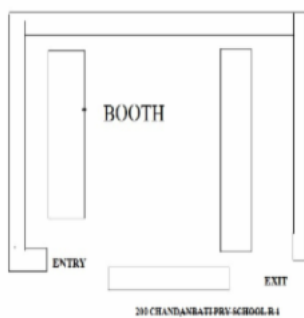

নির্বাচক নিবন্ধন আধিকারিকের স্বাক্ষর

Nazri Naksha

Google Map View

Polling Station Building Front View

Polling Station Front View

Cad View

Key MAP View

বিধানসভা নির্বাচনক্ষেত্রের নং, নাম : 60-সাগরদিঘী
ভাগ নং, নাম : 1-পাড়ামহল্লা- গঙ্গেশিংহেশ্বরী গয়সাবাদ