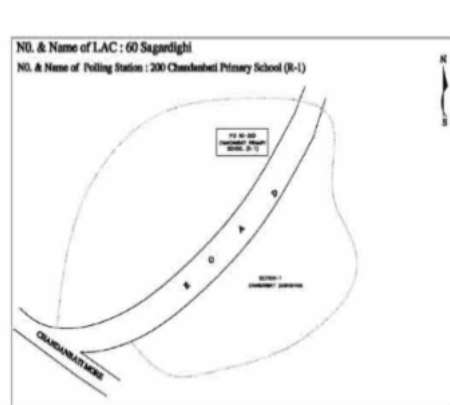

নির্বাচক নিবন্ধন আধিকারিকের স্বাক্ষর

Nazri Naksha

Google Map View

Polling Station Building Front View

Polling Station Front View

Cad View

Key MAP View

বিধানসভা নির্বাচনক্ষেত্রের নং, নাম : 60-সাগরদিঘী
ভাগ নং, নাম : 1-পাড়ামহল্লা- গঙ্গেশিংহেশ্বরী গয়সাবাদ