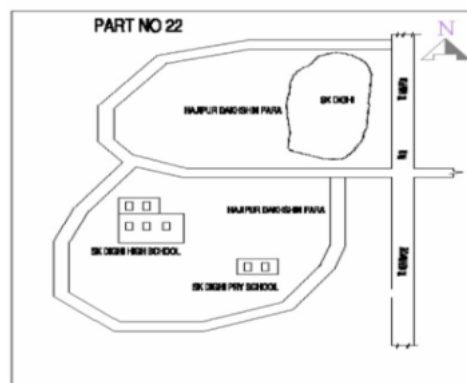

নির্বাচক নিবন্ধন আধিকারিকের স্বাক্ষর

Nazri Naksha

Google Map View

Polling Station Building Front View

Polling Station Front View

Cad View

Key MAP View

22- Shaikh Dighi High School, room-3