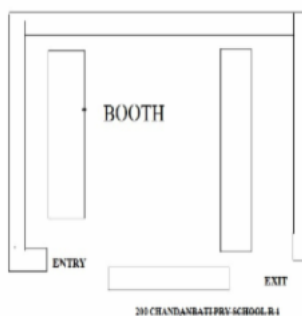

নির্বাচক নিবন্ধন আধিকারিকের স্বাক্ষর

Nazri Naksha

Google Map View

Polling Station Building Front View

Polling Station Front View

Cad View

Key MAP View

1 নাম : এহেনুর বেওয়া স্বামীর নাম: গোলবাহার বাড়ির নং : n0013 বয়স : 68 লিঙ্গ : মহিলা	WB/08/053/540117	2 নাম : কদবানু বেওয়া স্বামীর নাম: নুরমান বাড়ির নং : n0038 বয়স : 69 লিঙ্গ : মহিলা	KNZ144462	3 নাম : আনোয়ারা বেওয়া স্বামীর নাম: তেজবুল সেখ বাড়ির নং : n0036 বয়স : 76 লিঙ্গ : মহিলা	SWN2200640
4 নাম : রৌশনারা বিবি স্বামীর নাম: আরমান সেখ বাড়ির নং : n0046 বয়স : 66 লিঙ্গ : মহিলা	SWN2214856	5 নাম : মনিরুল সেখ পিতার নাম: আরমান সেখ বাড়ির নং : n0046 বয়স : 38 লিঙ্গ : পুরুষ	SWN0876888	6 নাম : শিখা বিবি স্বামীর নাম: আনাবুল সেখ বাড়ির নং : n0046 বয়স : 33 লিঙ্গ : মহিলা	SWN1384437
7 নাম : আনাবুল সেখ পিতার নাম: আরমান সেখ বাড়ির নং : n0046 বয়স : 45 লিঙ্গ : পুরুষ	SWN1303288	8 নাম : মার্জিনা বিবি স্বামীর নাম: হাবিবুর বাড়ির নং : n0053 বয়স : 49 লিঙ্গ : মহিলা	WB/08/053/540173	9 নাম : অজেবা বিবি স্বামীর নাম: মাইরুল সেখ বাড়ির নং : n0050 বয়স : 45 লিঙ্গ : মহিলা	KNZ1616598
10 নাম : ময়রুল সেখ পিতার নাম: ঝাটু সেখ বাড়ির নং : n0047 বয়স : 47 লিঙ্গ : পুরুষ	SWN0877647	11 নাম : সমিরুল সেখ পিতার নাম: নুরসেদ সেখ বাড়ির নং : n0106 বয়স : 30 লিঙ্গ : পুরুষ	SWN1715952	12 নাম : বেগম আলিয়ারা স্বামীর নাম: জয়দুল হক বাড়ির নং : n0106 বয়স : 54 লিঙ্গ : মহিলা	WB/08/053/531747
13 নাম : তাজকুরা বিবি স্বামীর নাম: হাসিবুল সেখ বাড়ির নং : n0259 বয়স : 49 লিঙ্গ : মহিলা	WB/08/053/540195	14 নাম : জলি বিবি স্বামীর নাম: ইমানী সেখ বাড়ির নং : n0100 বয়স : 36 লিঙ্গ : মহিলা	SWN1304849	15 নাম : ইমানি সেখ পিতার নাম: আবুল কাসেম বাড়ির নং : n0100 বয়স : 38 লিঙ্গ : পুরুষ	KNZ2525368
16 নাম : মাহাবুব সেখ পিতার নাম: দুলাল সেখ বাড়ির নং : n0100 বয়স : 30 লিঙ্গ : পুরুষ	SWN1628528	17 নাম : আদরা বিবি স্বামীর নাম: রফিকুল ইসলাম বাড়ির নং : n0084 বয়স : 49 লিঙ্গ : মহিলা	WB/08/053/540026	18 নাম : রফিকুল ইসলাম পিতার নাম: জসিমুদ্দিন সেখ বাড়ির নং : n0084 বয়স : 52 লিঙ্গ : পুরুষ	KNZ2721330
19 নাম : খাইরুননেশা বিবি স্বামীর নাম: মাসিদুল সেখ বাড়ির নং : n0100 বয়স : 31 লিঙ্গ : মহিলা	SWN1628155	20 নাম : মাসিদুল সেখ পিতার নাম: দুলাল সেখ বাড়ির নং : n0100 বয়স : 38 লিঙ্গ : পুরুষ	KNZ2609576	21 নাম : মানসুরা বিবি স্বামীর নাম: দুলাল সেখ বাড়ির নং : n0100 বয়স : 54 লিঙ্গ : মহিলা	WB/08/053/525755
22 নাম : সেখ দুলাল পিতার নাম: আঃ হাকিম সেখ বাড়ির নং : n0100 বয়স : 59 লিঙ্গ : পুরুষ	WB/08/053/525754	23 নাম : মগরা বেওয়া স্বামীর নাম: মহিউদ্দিন সেখ বাড়ির নং : n0063 বয়স : 50 লিঙ্গ : মহিলা	KNZ2194991	24 নাম : সোমিরুল সেখ পিতার নাম: রহিম সেখ বাড়ির নং : n0063 বয়স : 35 লিঙ্গ : পুরুষ	SWN0986752
25 নাম : হাকিম সেখ পিতার নাম: মাজেদ সেখ বাড়ির নং : n0063 বয়স : 44 লিঙ্গ : পুরুষ	KNZ2525616	26 নাম : মরিয়ম বেওয়া পিতার নাম: মাজেদ সেখ বাড়ির নং : n0063 বয়স : 82 লিঙ্গ : মহিলা	KNZ2195006	27 নাম : জোৎস্না সোনার স্বামীর নাম: রাম সোনার হাবোল বাড়ির নং : n0061 বয়স : 66 লিঙ্গ : মহিলা	WB/08/053/540074
28 নাম : আলমগীর বেওয়া পিতার নাম: মুক্তার আলি বাড়ির নং : n0025 বয়স : 33 লিঙ্গ : পুরুষ	SWN1304831	29 নাম : দিলফিরোজা বিবি স্বামীর নাম: মুক্তার আলি বাড়ির নং : n0025 বয়স : 52 লিঙ্গ : মহিলা	SWN2202653	30 নাম : মুক্তারআলি পিতার নাম: আবুলকাসেম বাড়ির নং : n0025 বয়স : 63 লিঙ্গ : পুরুষ	SWN2202703