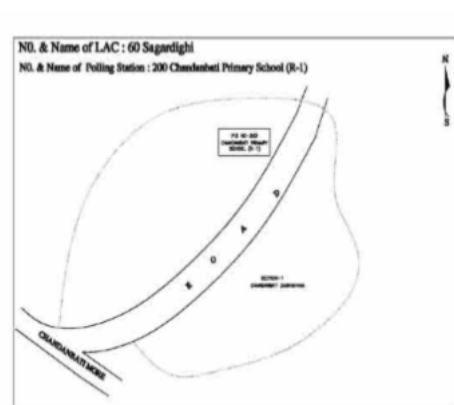

নির্বাচক নিবন্ধন আধিকারিকের স্বাক্ষর

Nazri Naksha

Google Map View

Polling Station Building Front View

Polling Station Front View

Cad View

Key MAP View

1 নাম : দিপালী মন্ডল স্বামীর নাম: সূর্য মন্ডল বাড়ির নং : n0155 বয়স : 39 লিঙ্গ : মহিলা	SWN0659268 ফটো উপলব্ধ	2 নাম : মঞ্জুরী অন্যান্য: বাসুদেব বাড়ির নং : n0151 বয়স : 56 লিঙ্গ : মহিলা	WB/08/053/525499 ফটো উপলব্ধ	3 নাম : পূজন মাহাতো মায়ের নাম: মঞ্জুরী মাহাতো বাড়ির নং : n0151 বয়স : 37 লিঙ্গ : পুরুষ	SWN0886804 ফটো উপলব্ধ
4 নাম : সরিতা মাহাতো স্বামীর নাম: পূজন মাহাতো বাড়ির নং : n0151 বয়স : 35 লিঙ্গ : মহিলা	SWN1629385 ফটো উপলব্ধ	5 নাম : তানজিলা খাতুন স্বামীর নাম: সাদ্দাম হোসেন বাড়ির নং : এন0173 বয়স : 30 লিঙ্গ : মহিলা	WSC1401991 ফটো উপলব্ধ	6 নাম : সরিফা খাতুন পিতার নাম: সামসুল আলম বাড়ির নং : এন0191 বয়স : 26 লিঙ্গ : মহিলা	SWN2590859 ফটো উপলব্ধ
7 নাম : চানিয়া চৌধুরী পিতার নাম: হেমরাজ চৌধুরী বাড়ির নং : n0092 বয়স : 71 লিঙ্গ : মহিলা	WB/08/053/525016 ফটো উপলব্ধ	8 নাম : টুম্পা চৌধুরী স্বামীর নাম: তপন চৌধুরী বাড়ির নং : n0091 বয়স : 35 লিঙ্গ : মহিলা	SWN1629963 ফটো উপলব্ধ	9 নাম : মিঠুন চৌধুরী মায়ের নাম: শুরা চৌধুরী বাড়ির নং : n0091 বয়স : 34 লিঙ্গ : পুরুষ	SWN1305705 ফটো উপলব্ধ
10 নাম : শুরা চৌধুরী স্বামীর নাম: লক্ষন চৌধুরী বাড়ির নং : n0091 বয়স : 52 লিঙ্গ : মহিলা	SWN2225456 ফটো উপলব্ধ	11 নাম : সুদর্শন চৌধুরী পিতার নাম: রাজপতি চৌধুরী বাড়ির নং : n0091 বয়স : 53 লিঙ্গ : পুরুষ	WB/08/053/525013 ফটো উপলব্ধ	12 নাম : রবি চৌধুরী পিতার নাম: নিরঞ্জন চৌধুরী বাড়ির নং : n0091 বয়স : 35 লিঙ্গ : পুরুষ	SWN1306059 ফটো উপলব্ধ
13 নাম : লালন চৌধুরী পিতার নাম: তুলসী চৌধুরী বাড়ির নং : n0087 বয়স : 32 লিঙ্গ : পুরুষ	SWN1629732 ফটো উপলব্ধ	14 নাম : জয়কুমার চৌধুরী পিতার নাম: তুলসী চৌধুরী বাড়ির নং : n0087 বয়স : 51 লিঙ্গ : পুরুষ	WB/08/053/525005 ফটো উপলব্ধ	15 নাম : বাসন্তী চৌধুরী স্বামীর নাম: তুলসী চৌধুরী বাড়ির নং : n0087 বয়স : 69 লিঙ্গ : মহিলা	SWN2220135 ফটো উপলব্ধ
16 নাম : সরস্বতী চৌধুরী স্বামীর নাম: মতিলাল চৌধুরী বাড়ির নং : n0105 বয়স : 47 লিঙ্গ : মহিলা	KNZ2515609 ফটো উপলব্ধ	17 নাম : মতিলাল চৌধুরী পিতার নাম: বৈদ্যনাথ চৌধুরী বাড়ির নং : n0105 বয়স : 49 লিঙ্গ : পুরুষ	KNZ2717924 ফটো উপলব্ধ	18 নাম : মালতী চৌধুরী স্বামীর নাম: সঞ্জব চৌধুরী বাড়ির নং : n0093 বয়স : 37 লিঙ্গ : মহিলা	SWN0886861 ফটো উপলব্ধ
19 নাম : লতীকা চৌধুরী স্বামীর নাম: সুরোজ চৌধুরী বাড়ির নং : n0093 বয়স : 34 লিঙ্গ : মহিলা	SWN1629823 ফটো উপলব্ধ	20 নাম : সুরোজ চৌধুরী মায়ের নাম: পূর্ণিমা রাণী চৌধুরী বাড়ির নং : n0093 বয়স : 39 লিঙ্গ : পুরুষ	SWN1510874 ফটো উপলব্ধ	21 নাম : তারামুনি চৌধুরী স্বামীর নাম: সাধন চৌধুরী বাড়ির নং : n0093 বয়স : 61 লিঙ্গ : মহিলা	WB/08/053/525024 ফটো উপলব্ধ
22 নাম : শ্রীচরন চৌধুরী মায়ের নাম: ভারতী চৌধুরী বাড়ির নং : n0093 বয়স : 33 লিঙ্গ : পুরুষ	SWN1510957 ফটো উপলব্ধ	23 নাম : চুমকি চৌধুরী স্বামীর নাম: ভীমেশ্বর চৌধুরী বাড়ির নং : n0091 বয়স : 30 লিঙ্গ : মহিলা	SWN1819242 ফটো উপলব্ধ	24 নাম : নমিতা চৌধুরী স্বামীর নাম: তরেশ চৌধুরী বাড়ির নং : n0111 বয়স : 30 লিঙ্গ : মহিলা	SWN1819283 ফটো উপলব্ধ
25 নাম : রিঙ্কু চৌধুরী স্বামীর নাম: পরেশ চৌধুরী বাড়ির নং : n0111 বয়স : 30 লিঙ্গ : মহিলা	SWN1879857 ফটো উপলব্ধ	26 নাম : শুকচাঁদ চৌধুরী পিতার নাম: লক্ষন চৌধুরী বাড়ির নং : n0091 বয়স : 30 লিঙ্গ : পুরুষ	SWN1808773 ফটো উপলব্ধ	27 নাম : লবকুমার চৌধুরী মায়ের নাম: বাসন্তী চৌধুরী বাড়ির নং : n0087 বয়স : 30 লিঙ্গ : পুরুষ	SWN1808799 ফটো উপলব্ধ
28 নাম : রাজেশ চৌধুরী পিতার নাম: নিরঞ্জন চৌধুরী বাড়ির নং : n0091 বয়স : 28 লিঙ্গ : পুরুষ	SWN1808807 ফটো উপলব্ধ	29 নাম : পরিতোষ চৌধুরী পিতার নাম: সাধন চৌধুরী বাড়ির নং : n0093 বয়স : 30 লিঙ্গ : পুরুষ	SWN1808864 ফটো উপলব্ধ	30 নাম : চুমকী চৌধুরী স্বামীর নাম: লালন চৌধুরী বাড়ির নং : n0273 বয়স : 28 লিঙ্গ : মহিলা	SWN1893205 ফটো উপলব্ধ