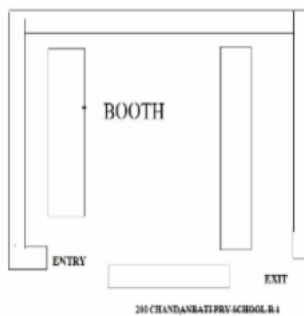

নির্বাচক নিবন্ধন আধিকারিকের স্বাক্ষর

Nazri Naksha

Google Map View

Polling Station Building Front View

Polling Station Front View

Cad View

Key MAP View

1 নাম : দিপালী মন্ডল স্বামীর নাম: সূর্য মন্ডল বাড়ির নং : n0155 বয়স : 39 লিঙ্গ : মহিলা	SWN0659268 ফটো উপলব্ধ	2 নাম : মঞ্জুরী অন্যান্য: বাসুদেব বাড়ির নং : n0151 বয়স : 56 লিঙ্গ : মহিলা	WB/08/053/525499 ফটো উপলব্ধ	3 নাম : পূজন মাহাতো মায়ের নাম: মঞ্জুরী মাহাতো বাড়ির নং : n0151 বয়স : 37 লিঙ্গ : পুরুষ	SWN0886804 ফটো উপলব্ধ
4 নাম : সরিতা মাহাতো স্বামীর নাম: পূজন মাহাতো বাড়ির নং : n0151 বয়স : 35 লিঙ্গ : মহিলা	SWN1629385 ফটো উপলব্ধ	5 নাম : তানজিলা খাতুন স্বামীর নাম: সাদ্দাম হোসেন বাড়ির নং : এন0173 বয়স : 30 লিঙ্গ : মহিলা	WSC1401991 ফটো উপলব্ধ	6 নাম : সরিফা খাতুন পিতার নাম: সামসুল আলম বাড়ির নং : এন0191 বয়স : 26 লিঙ্গ : মহিলা	SWN2590859 ফটো উপলব্ধ
7 নাম : চানিয়া চৌধুরী পিতার নাম: হেমরাজ চৌধুরী বাড়ির নং : n0092 বয়স : 71 লিঙ্গ : মহিলা	WB/08/053/525016 ফটো উপলব্ধ	8 নাম : টুম্পা চৌধুরী স্বামীর নাম: তপন চৌধুরী বাড়ির নং : n0091 বয়স : 35 লিঙ্গ : মহিলা	SWN1629963 ফটো উপলব্ধ	9 নাম : মিঠুন চৌধুরী মায়ের নাম: শুরা চৌধুরী বাড়ির নং : n0091 বয়স : 34 লিঙ্গ : পুরুষ	SWN1305705 ফটো উপলব্ধ
10 নাম : শুরা চৌধুরী স্বামীর নাম: লক্ষন চৌধুরী বাড়ির নং : n0091 বয়স : 52 লিঙ্গ : মহিলা	SWN2225456 ফটো উপলব্ধ	11 নাম : সুদর্শন চৌধুরী পিতার নাম: রাজপতি চৌধুরী বাড়ির নং : n0091 বয়স : 53 লিঙ্গ : পুরুষ	WB/08/053/525013 ফটো উপলব্ধ	12 নাম : রবি চৌধুরী পিতার নাম: নিরঞ্জন চৌধুরী বাড়ির নং : n0091 বয়স : 35 লিঙ্গ : পুরুষ	SWN1306059 ফটো উপলব্ধ
13 নাম : লালন চৌধুরী পিতার নাম: তুলসী চৌধুরী বাড়ির নং : n0087 বয়স : 32 লিঙ্গ : পুরুষ	SWN1629732 ফটো উপলব্ধ	14 নাম : জয়কুমার চৌধুরী পিতার নাম: তুলসী চৌধুরী বাড়ির নং : n0087 বয়স : 51 লিঙ্গ : পুরুষ	WB/08/053/525005 ফটো উপলব্ধ	15 নাম : বাসন্তী চৌধুরী স্বামীর নাম: তুলসী চৌধুরী বাড়ির নং : n0087 বয়স : 69 লিঙ্গ : মহিলা	SWN2220135 ফটো উপলব্ধ
16 নাম : সরস্বতী চৌধুরী স্বামীর নাম: মতিলাল চৌধুরী বাড়ির নং : n0105 বয়স : 47 লিঙ্গ : মহিলা	KNZ2515609 ফটো উপলব্ধ	17 নাম : মতিলাল চৌধুরী পিতার নাম: বৈদ্যনাথ চৌধুরী বাড়ির নং : n0105 বয়স : 49 লিঙ্গ : পুরুষ	KNZ2717924 ফটো উপলব্ধ	18 নাম : মালতী চৌধুরী স্বামীর নাম: সঞ্জব চৌধুরী বাড়ির নং : n0093 বয়স : 37 লিঙ্গ : মহিলা	SWN0886861 ফটো উপলব্ধ
19 নাম : লতীকা চৌধুরী স্বামীর নাম: সুরোজ চৌধুরী বাড়ির নং : n0093 বয়স : 34 লিঙ্গ : মহিলা	SWN1629823 ফটো উপলব্ধ	20 নাম : সুরোজ চৌধুরী মায়ের নাম: পূর্ণিমা রাণী চৌধুরী বাড়ির নং : n0093 বয়স : 39 লিঙ্গ : পুরুষ	SWN1510874 ফটো উপলব্ধ	21 নাম : তারামুনি চৌধুরী স্বামীর নাম: সাধন চৌধুরী বাড়ির নং : n0093 বয়স : 61 লিঙ্গ : মহিলা	WB/08/053/525024 ফটো উপলব্ধ
22 নাম : শ্রীচরন চৌধুরী মায়ের নাম: ভারতী চৌধুরী বাড়ির নং : n0093 বয়স : 33 লিঙ্গ : পুরুষ	SWN1510957 ফটো উপলব্ধ	23 নাম : চুমকি চৌধুরী স্বামীর নাম: ভীমেশ্বর চৌধুরী বাড়ির নং : n0091 বয়স : 30 লিঙ্গ : মহিলা	SWN1819242 ফটো উপলব্ধ	24 নাম : নমিতা চৌধুরী স্বামীর নাম: তরেশ চৌধুরী বাড়ির নং : n0111 বয়স : 30 লিঙ্গ : মহিলা	SWN1819283 ফটো উপলব্ধ
25 নাম : রিঙ্কু চৌধুরী স্বামীর নাম: পরেশ চৌধুরী বাড়ির নং : n0111 বয়স : 30 লিঙ্গ : মহিলা	SWN1879857 ফটো উপলব্ধ	26 নাম : শুকচাঁদ চৌধুরী পিতার নাম: লক্ষন চৌধুরী বাড়ির নং : n0091 বয়স : 30 লিঙ্গ : পুরুষ	SWN1808773 ফটো উপলব্ধ	27 নাম : লবকুমার চৌধুরী মায়ের নাম: বাসন্তী চৌধুরী বাড়ির নং : n0087 বয়স : 30 লিঙ্গ : পুরুষ	SWN1808799 ফটো উপলব্ধ
28 নাম : রাজেশ চৌধুরী পিতার নাম: নিরঞ্জন চৌধুরী বাড়ির নং : n0091 বয়স : 28 লিঙ্গ : পুরুষ	SWN1808807 ফটো উপলব্ধ	29 নাম : পরিতোষ চৌধুরী পিতার নাম: সাধন চৌধুরী বাড়ির নং : n0093 বয়স : 30 লিঙ্গ : পুরুষ	SWN1808864 ফটো উপলব্ধ	30 নাম : চুমকী চৌধুরী স্বামীর নাম: লালন চৌধুরী বাড়ির নং : n0273 বয়স : 28 লিঙ্গ : মহিলা	SWN1893205 ফটো উপলব্ধ