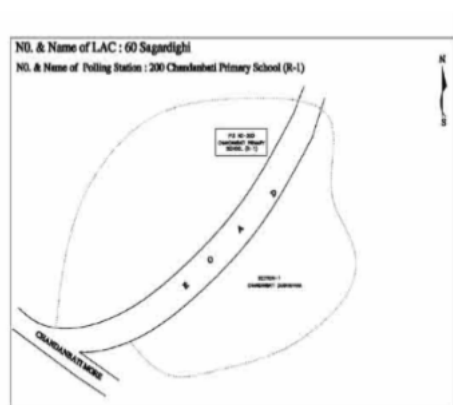

নির্বাচক নিবন্ধন আধিকারিকের স্বাক্ষর

Nazri Naksha

Google Map View

Polling Station Building Front View

Polling Station Front View

Cad View

Key MAP View

বিধানসভা নির্বাচনক্ষেত্রের নং, নাম : 60-সাগরদিঘী  
ভাগ নং, নাম : 1-পাড়ামহল্লা-গোবর্নডাঙ্গা পশ্চিমপাড়া