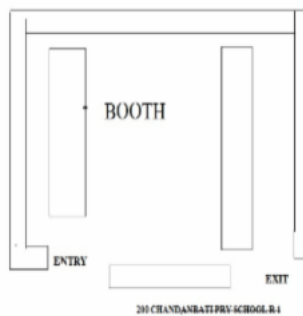

নির্বাচক নিবন্ধন আধিকারিকের স্বাক্ষর

Nazri Naksha

Google Map View

Polling Station Building Front View

Polling Station Front View

Cad View

Key MAP View

বিধানসভা নির্বাচনক্ষেত্রের নং, নাম : 60-সাগরদিঘী  
ভাগ নং, নাম : 1-পাড়ামহল্লা-গোবর্নডাঙ্গা পশ্চিমপাড়া