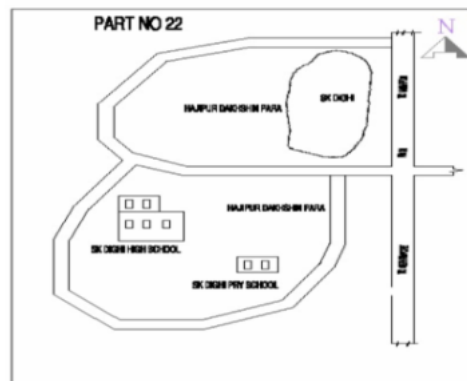

নির্বাচক নিবন্ধন আধিকারিকের স্বাক্ষর

Nazri Naksha

Google Map View

Polling Station Building Front View

Polling Station Front View

Cad View

Key MAP View

22- Shalkh Dighi High School, room-3