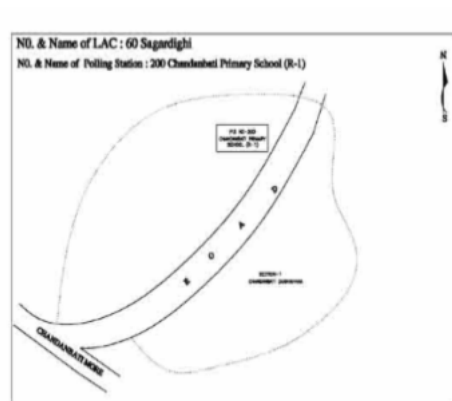

নির্বাচক নিবন্ধন আধিকারিকের স্বাক্ষর

Nazri Naksha

Google Map View

Polling Station Building Front View

Polling Station Front View

Cad View

Key MAP View

বিধানসভা নির্বাচনক্ষেত্রের নং, নাম : 60-সাগরদিঘী  
ভাগ নং, নাম : 1-পাড়ামহল্লা- ঘুগরীডাঙ্গা দক্ষিণপাড়া