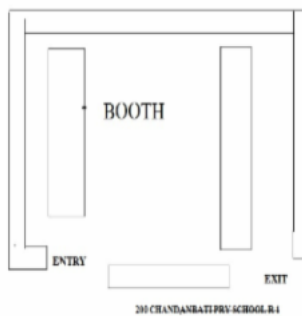

নির্বাচক নিবন্ধন আধিকারিকের স্বাক্ষর

Nazri Naksha

Google Map View

Polling Station Building Front View

Polling Station Front View

Cad View

Key MAP View

বিধানসভা নির্বাচনক্ষেত্রের নং, নাম : 60-সাগরদিঘী  
ভাগ নং, নাম : 1-পাড়ামহল্লা- ঘুগরীডাঙ্গা দক্ষিণপাড়া