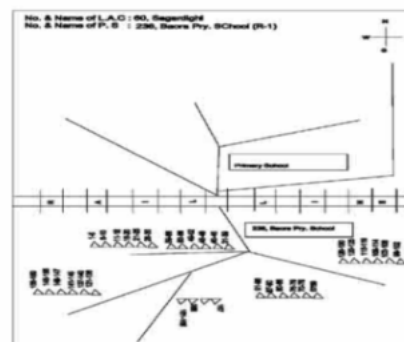

নির্বাচক নিবন্ধন আধিকারিকের স্বাক্ষর

Nazri Naksha

Google Map View

Polling Station Building Front View

Polling Station Front View

Cad View

Key MAP View

1 নাম : রুনা বেগম স্বামীর নাম : আলী হোসেন বাড়ির নং : n0112 বয়স : 39 লিঙ্গ : মহিলা	SWN1311026 ফটো উপলব্ধ	2 নাম : হাবিবুর রহমান পিতার নাম : আরশেদ আলী বাড়ির নং : n0132 বয়স : 31 লিঙ্গ : পুরুষ	SWN1512920 ফটো উপলব্ধ	3 নাম : হজরত বেলাল সেখ পিতার নাম : সৈয়দুর রহমান বাড়ির নং : মাটিয়াপাড়া বয়স : 54 লিঙ্গ : পুরুষ	KNZ2715167 ফটো উপলব্ধ
4 নাম : হাবিবুননেসা বিবি স্বামীর নাম : হজরত বেলাল সেখ বাড়ির নং : মাটিয়াপাড়া বয়স : 52 লিঙ্গ : মহিলা	KNZ2507309 ফটো উপলব্ধ	5 নাম : আলাউদ্দীন সেখ পিতার নাম : সাদেমানি সেখ বাড়ির নং : n0120 বয়স : 56 লিঙ্গ : পুরুষ	KNZ2714509 ফটো উপলব্ধ	6 নাম : বেদানা বিবি স্বামীর নাম : আব্দুল হামিদ বাড়ির নং : n0174 বয়স : 73 লিঙ্গ : মহিলা	WB/09/056/506065 ফটো উপলব্ধ
7 নাম : আঙ্গুরা বেওয়া স্বামীর নাম : মালেক বাড়ির নং : n0135 বয়স : 80 লিঙ্গ : মহিলা	SWN0908327 ফটো উপলব্ধ	8 নাম : সামিমা পারভিন পিতার নাম : সারিফুল ইসলাম বাড়ির নং : n0104 বয়স : 32 লিঙ্গ : মহিলা	SWN1512904 ফটো উপলব্ধ	9 নাম : রোওসনারা বিবি স্বামীর নাম : সারিফুল ইসলাম বাড়ির নং : n0126 বয়স : 67 লিঙ্গ : মহিলা	SWN0910588 ফটো উপলব্ধ
10 নাম : মুরাদ সেখ পিতার নাম : আলাউদ্দীন সেখ বাড়ির নং : n0120 বয়স : 29 লিঙ্গ : পুরুষ	SWN1718493 ফটো উপলব্ধ	11 নাম : সুলেখা বেওয়া স্বামীর নাম : আরসাদ বাড়ির নং : n0132 বয়স : 53 লিঙ্গ : মহিলা	KNZ2779072 ফটো উপলব্ধ	12 নাম : রুজিলা বেওয়া পিতার নাম : সেরাজুদ্দিন বাড়ির নং : n0112 বয়স : 67 লিঙ্গ : মহিলা	KNZ2714350 ফটো উপলব্ধ
13 নাম : আহাৰুল ইসলাম পিতার নাম : আব্দুল হামিদ বাড়ির নং : n0099 বয়স : 51 লিঙ্গ : পুরুষ	WB/09/056/516058 ফটো উপলব্ধ	14 নাম : রাসেল স্ক পিতার নাম : অহরুল ইসলাম বাড়ির নং : গোসায়েনগ্রাম,পি.ও-ঘুগরীদংগা বয়স : 22 লিঙ্গ : পুরুষ	SWN2808541 ফটো উপলব্ধ	15 নাম : সুরমা বিবি স্বামীর নাম : বাইজুল সেখ বাড়ির নং : n0117 বয়স : 55 লিঙ্গ : মহিলা	WB/09/056/552124 ফটো উপলব্ধ
16 নাম : তানজুরা স্বামীর নাম : ওয়াজ নবী সেখ বাড়ির নং : n0119 বয়স : 55 লিঙ্গ : মহিলা	KNZ2779056 ফটো উপলব্ধ	17 নাম : আনারুল সেখ পিতার নাম : সাদেমানি সেখ বাড়ির নং : n0120 বয়স : 52 লিঙ্গ : পুরুষ	SWN2224962 ফটো উপলব্ধ	18 নাম : ডলি বিবি স্বামীর নাম : জাকির হোসেন বাড়ির নং : n0152 বয়স : 55 লিঙ্গ : মহিলা	WB/08/053/525544 ফটো উপলব্ধ
19 নাম : রেহেনা বিবি স্বামীর নাম : নিরাফুল হক বাড়ির নং : n0233 বয়স : 37 লিঙ্গ : মহিলা	SWN0877670 ফটো উপলব্ধ	20 নাম : মিজানুর রহমান পিতার নাম : আব্দুল হামিদ বাড়ির নং : n0104 বয়স : 38 লিঙ্গ : পুরুষ	KNZ2603546 ফটো উপলব্ধ	21 নাম : জয়না বিবি স্বামীর নাম : মিজানুর রহমান বাড়ির নং : n0104 বয়স : 34 লিঙ্গ : মহিলা	SWN1512896 ফটো উপলব্ধ
22 নাম : সেলিম রেজা পিতার নাম : আব্দুল হামিদ বাড়ির নং : n0104 বয়স : 32 লিঙ্গ : পুরুষ	SWN1512912 ফটো উপলব্ধ	23 নাম : মিরাবিবি স্বামীর নাম : সেলিম রেজা বাড়ির নং : n0104 বয়স : 32 লিঙ্গ : মহিলা	SWN1512888 ফটো উপলব্ধ	24 নাম : হিরন সেখ পিতার নাম : আনারুল সেখ বাড়ির নং : n0120 বয়স : 32 লিঙ্গ : পুরুষ	SWN1718576 ফটো উপলব্ধ
25 নাম : রহিমা বিবি স্বামীর নাম : আনারুল সেখ বাড়ির নং : n0120 বয়স : 49 লিঙ্গ : মহিলা	SWN2218154 ফটো উপলব্ধ	26 নাম : শেরবান বিবি স্বামীর নাম : আলাউদ্দীন বাড়ির নং : n0120 বয়স : 51 লিঙ্গ : মহিলা	WB/08/053/528188 ফটো উপলব্ধ	27 নাম : নাজবুল সেখ পিতার নাম : লালমহম্মদ সেখ বাড়ির নং : n0120 বয়স : 32 লিঙ্গ : পুরুষ	SWN1386135 ফটো উপলব্ধ
28 নাম : রফিক সেখ পিতার নাম : আরমান সেখ বাড়ির নং : n0126 বয়স : 40 লিঙ্গ : পুরুষ	KNZ2603538 ফটো উপলব্ধ	29 নাম : রেকসোনা বিবি স্বামীর নাম : রফিক সেখ বাড়ির নং : n0126 বয়স : 34 লিঙ্গ : মহিলা	SWN1512938 ফটো উপলব্ধ	30 নাম : মানসুরা বিবি স্বামীর নাম : আরমান সেখ বাড়ির নং : n0127 বয়স : 60 লিঙ্গ : মহিলা	KNZ2505550 ফটো উপলব্ধ