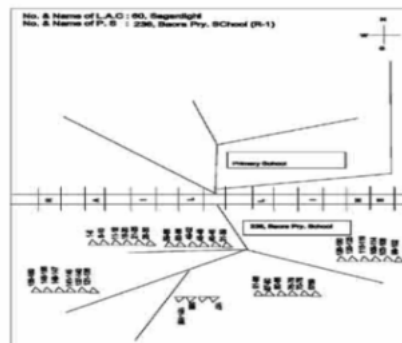

নির্বাচক নিবন্ধন আধিকারিকের স্বাক্ষর

Nazri Naksha

Google Map View

Polling Station Building Front View

Polling Station Front View

Cad View

Key MAP View

1 নাম : মাসফুয়া বিবি স্বামীর নাম: ওসিমুদ্দিন সেখ বাড়ির নং : n0063 বয়স : 66 লিঙ্গ : মহিলা	SWN0911826 ফটো উপলব্ধ	2 নাম : আইনুল সেখ পিতার নাম: সফুর সেখ বাড়ির নং : n0056 বয়স : 40 লিঙ্গ : পুরুষ	KNZ2506723 ফটো উপলব্ধ	3 নাম : সাবিনা বিবি স্বামীর নাম: আইনুল সেখ বাড়ির নং : n0056 বয়স : 40 লিঙ্গ : মহিলা	KNZ2177020 ফটো উপলব্ধ
4 নাম : আলিয়ারা বিবি স্বামীর নাম: সৈদুল সেখ বাড়ির নং : এন027 বয়স : 52 লিঙ্গ : মহিলা	SWN2807212 ফটো উপলব্ধ	5 নাম : তুহিনা বিবি স্বামীর নাম: হাসেন সেখ বাড়ির নং : n0057 বয়স : 33 লিঙ্গ : মহিলা	SWN1633825 ফটো উপলব্ধ	6 নাম : হাসেন সেখ পিতার নাম: বদরউদ্দিন সেখ বাড়ির নং : n0057 বয়স : 32 লিঙ্গ : পুরুষ	SWN1513696 ফটো উপলব্ধ
7 নাম : হোসেন সেখ পিতার নাম: বদরুদ্দিন সেখ বাড়ির নং : n0057 বয়স : 31 লিঙ্গ : পুরুষ	SWN1513647 ফটো উপলব্ধ	8 নাম : টগরা বিবি স্বামীর নাম: আমীর হোসেন বাড়ির নং : n0056 বয়স : 65 লিঙ্গ : মহিলা	SWN2244986 ফটো উপলব্ধ	9 নাম : বুলেট সেখ পিতার নাম: সৈদুল সেখ বাড়ির নং : n0057 বয়স : 31 লিঙ্গ : পুরুষ	SWN1633635 ফটো উপলব্ধ
10 নাম : সাহেব সেখ পিতার নাম: সৈদুল সেখ বাড়ির নং : n0057 বয়স : 33 লিঙ্গ : পুরুষ	SWN1633650 ফটো উপলব্ধ	11 নাম : জার্মান সেখ পিতার নাম: মফিজুদ্দিন সেখ বাড়ির নং : n0057 বয়স : 89 লিঙ্গ : পুরুষ	WB/08/053/531480 ফটো উপলব্ধ	12 নাম : জ্যোৎস্না বিবি স্বামীর নাম: হুমায়ুন সেখ বাড়ির নং : n0056 বয়স : 43 লিঙ্গ : মহিলা	KNZ2177095 ফটো উপলব্ধ
13 নাম : সাগোরা বিবি স্বামীর নাম: নইমুদ্দিন সেখ বাড়ির নং : এন0 বয়স : 56 লিঙ্গ : মহিলা	SWN2085082 ফটো উপলব্ধ	14 নাম : তারাজিও মেসা বিবি স্বামীর নাম: নাফিউল হাসান বাড়ির নং : n0061 বয়স : 56 লিঙ্গ : মহিলা	WB/08/053/516030 ফটো উপলব্ধ	15 নাম : সেকবর সেখ পিতার নাম: সুরজ্জামাল সেখ বাড়ির নং : n0060 বয়স : 30 লিঙ্গ : পুরুষ	SWN1633668 ফটো উপলব্ধ
16 নাম : আকবর সেখ পিতার নাম: সুরজ্জামাল সেখ বাড়ির নং : n0060 বয়স : 31 লিঙ্গ : পুরুষ	SWN1633593 ফটো উপলব্ধ	17 নাম : নুসেহার বিবি স্বামীর নাম: সুরজ্জামান সেখ বাড়ির নং : n0060 বয়স : 53 লিঙ্গ : মহিলা	WB/08/053/567406 ফটো উপলব্ধ	18 নাম : সুরজ্জামান সেখ পিতার নাম: জবেদ সেখ বাড়ির নং : n0060 বয়স : 58 লিঙ্গ : পুরুষ	WB/08/053/567405 ফটো উপলব্ধ
19 নাম : নুজেরা বিবি স্বামীর নাম: আমিনুল সেখ বাড়ির নং : n0060 বয়স : 56 লিঙ্গ : মহিলা	WB/08/053/567404 ফটো উপলব্ধ	20 নাম : আমিনুল সেখ পিতার নাম: জবেদ সেখ বাড়ির নং : n0060 বয়স : 61 লিঙ্গ : পুরুষ	WB/08/053/567403 ফটো উপলব্ধ	21 নাম : সীমা বিবি স্বামীর নাম: জামসেদ সেখ বাড়ির নং : n0058 বয়স : 37 লিঙ্গ : মহিলা	SWN0911925 ফটো উপলব্ধ
22 নাম : জামসেদ সেখ পিতার নাম: আঃ গোফুর সেখ বাড়ির নং : n0058 বয়স : 38 লিঙ্গ : পুরুষ	SWN0911933 ফটো উপলব্ধ	23 নাম : আবেদা বিবি স্বামীর নাম: সেমাজুল সেখ বাড়ির নং : n0058 বয়স : 43 লিঙ্গ : মহিলা	KNZ2177087 ফটো উপলব্ধ	24 নাম : জুবেদা বেওয়া স্বামীর নাম: গোফুর সেখ বাড়ির নং : n0058 বয়স : 76 লিঙ্গ : মহিলা	WB/08/053/570070 ফটো উপলব্ধ
25 নাম : সানুয়ারা বিবি স্বামীর নাম: মোজাফফর সেখ বাড়ির নং : n0054 বয়স : 56 লিঙ্গ : মহিলা	SWN2083962 ফটো উপলব্ধ	26 নাম : মোজাফফার সেখ পিতার নাম: মহাসীন সেখ বাড়ির নং : n0054 বয়স : 61 লিঙ্গ : পুরুষ	SWN2083954 ফটো উপলব্ধ	27 নাম : হোসেনয়ারা বিবি স্বামীর নাম: দুলাল সেখ বাড়ির নং : n0060 বয়স : 53 লিঙ্গ : মহিলা	SWN1810860 ফটো উপলব্ধ
28 নাম : রবিউল হাসান পিতার নাম: ওসিমুদ্দিন সেখ বাড়ির নং : n0063 বয়স : 42 লিঙ্গ : পুরুষ	SWN1810894 ফটো উপলব্ধ	29 নাম : লুইস মার্ভি পিতার নাম: রাবিন মার্ভি বাড়ির নং : এন016 বয়স : 33 লিঙ্গ : পুরুষ	SWN2001089 ফটো উপলব্ধ	30 নাম : যমুনা মার্ভি পিতার নাম: অধীর মার্ভি বাড়ির নং : এন0220 বয়স : 27 লিঙ্গ : মহিলা	SWN2012151 ফটো উপলব্ধ