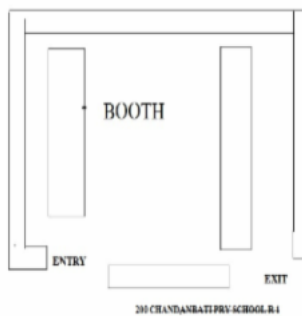

নির্বাচক নিবন্ধন আধিকারিকের স্বাক্ষর

Nazri Naksha

Google Map View

Polling Station Building Front View

Polling Station Front View

Cad View

Key MAP View

1 নাম : তাজমিরা বিবি স্বামীর নাম: সাইফুদ্দিন বাড়ির নং : n0060 বয়স : 61 লিঙ্গ : মহিলা	SWN2628071 ফটো উপলব্ধ	2 নাম : একতালিফুলনেশা বিবি স্বামীর নাম: মাকবুল সেখ বাড়ির নং : n0060 বয়স : 41 লিঙ্গ : মহিলা	KNZ2513729 ফটো উপলব্ধ	3 নাম : কিসমত বেগম স্বামীর নাম: সাইফুদ্দিন সেখ বাড়ির নং : n0060 বয়স : 33 লিঙ্গ : পুরুষ	SWN1634633 ফটো উপলব্ধ
4 নাম : কেবিরী বিবি স্বামীর নাম: হাবিবুর বাড়ির নং : n0061 বয়স : 59 লিঙ্গ : মহিলা	WB/08/053/522370 ফটো উপলব্ধ	5 নাম : কাদিরুদ্দীন সরকার পিতার নাম: অসিরুদ্দীন বাড়ির নং : n0064 বয়স : 53 লিঙ্গ : পুরুষ	WB/08/053/522155 ফটো উপলব্ধ	6 নাম : আলোমা বেওয়া স্বামীর নাম: জিল্লার রহমান বাড়ির নং : n0068 বয়স : 67 লিঙ্গ : মহিলা	WB/08/053/522041 ফটো উপলব্ধ
7 নাম : হাসান বিশ্বাস পিতার নাম: জিল্লার রহমান বাড়ির নং : n0068 বয়স : 45 লিঙ্গ : পুরুষ	SWN1312750 ফটো উপলব্ধ	8 নাম : ফতেমা বিবি স্বামীর নাম: হাসান বিশ্বাস বাড়ির নং : n0068 বয়স : 40 লিঙ্গ : মহিলা	KNZ2182228 ফটো উপলব্ধ	9 নাম : সুরতি বিবি স্বামীর নাম: মেরাজুল সেখ বাড়ির নং : n0065 বয়স : 30 লিঙ্গ : মহিলা	SWN1634823 ফটো উপলব্ধ
10 নাম : মনিরা বিবি স্বামীর নাম: জারমান বাড়ির নং : n0099 বয়স : 71 লিঙ্গ : মহিলা	KNZ2182210 ফটো উপলব্ধ	11 নাম : মোঃ মুনসুর বিশ্বাস পিতার নাম: মোকতার হোসেন বাড়ির নং : এন0076 বয়স : 33 লিঙ্গ : পুরুষ	HVH2530285 ফটো উপলব্ধ	12 নাম : সাইমা খাতুন স্বামীর নাম: মোঃ মুনসুর বিশ্বাস বাড়ির নং : এন0076 বয়স : 29 লিঙ্গ : মহিলা	SWN1942325 ফটো উপলব্ধ
13 নাম : ফজলুর রহমান পিতার নাম: জামসেদ সেখ বাড়ির নং : n0058 বয়স : 76 লিঙ্গ : পুরুষ	SWN2186765 ফটো উপলব্ধ	14 নাম : নিটু সেখ পিতার নাম: হাতিউর রহমান বাড়ির নং : n0008 বয়স : 33 লিঙ্গ : পুরুষ	SWN1386978 ফটো উপলব্ধ	15 নাম : এসলাউর রহমান পিতার নাম: ফজলুর রহমান বাড়ির নং : n0058 বয়স : 46 লিঙ্গ : পুরুষ	SWN0917757 ফটো উপলব্ধ
16 নাম : মাকবুল হাসান পিতার নাম: গোলাব সেখ বাড়ির নং : n0107 বয়স : 48 লিঙ্গ : পুরুষ	KNZ1590371 ফটো উপলব্ধ	17 নাম : রিজিয়া সুলতানা স্বামীর নাম: মাকবুল বাড়ির নং : n0107 বয়স : 41 লিঙ্গ : মহিলা	KNZ2217974 ফটো উপলব্ধ	18 নাম : হাবিবুর রহমান পিতার নাম: নসীম বাড়ির নং : n0065 বয়স : 64 লিঙ্গ : পুরুষ	WB/08/053/522369 ফটো উপলব্ধ
19 নাম : আরোজ সেখ পিতার নাম: হাবিবুর রহমান বাড়ির নং : n0065 বয়স : 33 লিঙ্গ : পুরুষ	SWN1514579 ফটো উপলব্ধ	20 নাম : লাইলা বিবি স্বামীর নাম: মাইনুল সেখ বাড়ির নং : n0065 বয়স : 43 লিঙ্গ : মহিলা	SWN2121770 ফটো উপলব্ধ	21 নাম : মাইনুল সেখ পিতার নাম: আজিদ সেখ বাড়ির নং : n0065 বয়স : 46 লিঙ্গ : পুরুষ	KNZ2605681 ফটো উপলব্ধ
22 নাম : কাজলা বিবি স্বামীর নাম: আজিজুল সেখ বাড়ির নং : n0075 বয়স : 57 লিঙ্গ : মহিলা	SWN2124709 ফটো উপলব্ধ	23 নাম : নওসাদ সেখ পিতার নাম: আজিজুল সেখ বাড়ির নং : n0075 বয়স : 35 লিঙ্গ : পুরুষ	SWN1634609 ফটো উপলব্ধ	24 নাম : মুরসালাম সেখ পিতার নাম: বাদরুল সেখ বাড়ির নং : n0061 বয়স : 32 লিঙ্গ : পুরুষ	SWN1634773 ফটো উপলব্ধ
25 নাম : মারফুজা বিবি স্বামীর নাম: বাদরুল সেখ বাড়ির নং : n0031 বয়স : 61 লিঙ্গ : মহিলা	SWN2264109 ফটো উপলব্ধ	26 নাম : দালিলুর রহমান পিতার নাম: নসিরুদ্দিন সেখ বাড়ির নং : n0092 বয়স : 78 লিঙ্গ : পুরুষ	SWN2139210 ফটো উপলব্ধ	27 নাম : সামসুল্লাহর বিবি স্বামীর নাম: আনিসুর বাড়ির নং : n0090 বয়স : 53 লিঙ্গ : মহিলা	KNZ2513380 ফটো উপলব্ধ
28 নাম : জারিয়াতুল ফতেমা বিবি স্বামীর নাম: মাহাবুর রহমান বাড়ির নং : n0090 বয়স : 42 লিঙ্গ : মহিলা	KNZ2183531 ফটো উপলব্ধ	29 নাম : আনিসুর রহমান পিতার নাম: সাফিকুর রহমান বাড়ির নং : n0090 বয়স : 54 লিঙ্গ : পুরুষ	SWN2080000 ফটো উপলব্ধ	30 নাম : লতিফা বিবি স্বামীর নাম: ওবাইদুর রহমান বাড়ির নং : n0090 বয়স : 60 লিঙ্গ : মহিলা	SWN2122364 ফটো উপলব্ধ