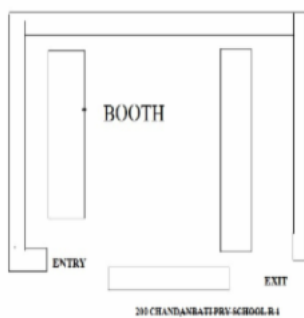

নির্বাচক নিবন্ধন আধিকারিকের স্বাক্ষর

Nazri Naksha

Google Map View

Polling Station Building Front View

Polling Station Front View

Cad View

Key MAP View

1 নাম : মাফিকা বিবি স্বামীর নাম: সাদরুল আমিন বাড়ির নং : n0038 বয়স : 67 লিঙ্গ : মহিলা	WB/08/053/513296	ফটো উপলব্ধ	2 নাম : মাহাবুব সেখ পিতার নাম: সাদরুল আলি বাড়ির নং : n0038 বয়স : 37 লিঙ্গ : পুরুষ	KNZ2832665	ফটো উপলব্ধ	3 নাম : সুরফা বিবি স্বামীর নাম: কোস্ত মহঃ বাড়ির নং : n0039 বয়স : 70 লিঙ্গ : মহিলা	WB/08/053/522692	ফটো উপলব্ধ
4 নাম : সাবেরা বিবি স্বামীর নাম: তারিকুল সেখ বাড়ির নং : n0039 বয়স : 33 লিঙ্গ : মহিলা	SWN1387281	ফটো উপলব্ধ	5 নাম : তাগদিরুল হক পিতার নাম: আমিরুল হক বাড়ির নং : n0003 বয়স : 29 লিঙ্গ : পুরুষ	SWN1720002	ফটো উপলব্ধ	6 নাম : নুরুল সেখ পিতার নাম: কোবাদ সেখ বাড়ির নং : n0029 বয়স : 45 লিঙ্গ : পুরুষ	KNZ2183895	ফটো উপলব্ধ
7 নাম : বালাজান সেখ পিতার নাম: উস্তর সেখ বাড়ির নং : n0029 বয়স : 59 লিঙ্গ : পুরুষ	KNZ2514602	ফটো উপলব্ধ	8 নাম : নাসিরা বিবি স্বামীর নাম: বালাজান সেখ বাড়ির নং : n0029 বয়স : 56 লিঙ্গ : মহিলা	KNZ1589266	ফটো উপলব্ধ	9 নাম : তাজমীরা বেগম পিতার নাম: জয়নাল আবেদিন বাড়ির নং : n0029 বয়স : 54 লিঙ্গ : মহিলা	WB/08/053/522543	ফটো উপলব্ধ
10 নাম : কারিবুল হাসান পিতার নাম: হজেকুর রহমান বাড়ির নং : n0177 বয়স : 56 লিঙ্গ : পুরুষ	SWN2145852	ফটো উপলব্ধ	11 নাম : নূরমহল বেগম স্বামীর নাম: মহঃ রবিউল হাসান বাড়ির নং : n0180 বয়স : 63 লিঙ্গ : মহিলা	SWN2121309	ফটো উপলব্ধ	12 নাম : আজিজা বিবি স্বামীর নাম: ফিরোজুদ্দিন সেখ বাড়ির নং : n0289 বয়স : 39 লিঙ্গ : মহিলা	SWN1307099	ফটো উপলব্ধ
13 নাম : গৌসুল আজম পিতার নাম: আসরাফুল সেখ বাড়ির নং : n0300 বয়স : 37 লিঙ্গ : পুরুষ	SWN1312222	ফটো উপলব্ধ	14 নাম : বাকির হোসেন পিতার নাম: সামজেদ হোসেন বাড়ির নং : n0063 বয়স : 45 লিঙ্গ : পুরুষ	KNZ2606051	ফটো উপলব্ধ	15 নাম : আরজেন আলী পিতার নাম: নুহনবী সেখ বাড়ির নং : n0066 বয়স : 69 লিঙ্গ : পুরুষ	WB/08/053/522512	ফটো উপলব্ধ
16 নাম : নূরজাহান বিবি স্বামীর নাম: আরজেন আলি বাড়ির নং : n0066 বয়স : 66 লিঙ্গ : মহিলা	WB/08/053/522513	ফটো উপলব্ধ	17 নাম : খুরসিদা বিবি স্বামীর নাম: মনিরুল ইসলাম বাড়ির নং : n0066 বয়স : 42 লিঙ্গ : মহিলা	KNZ2606234	ফটো উপলব্ধ	18 নাম : তাসলিমা খাতুন পিতার নাম: আরজেন সেখ বাড়ির নং : n0066 বয়স : 42 লিঙ্গ : মহিলা	KNZ2514461	ফটো উপলব্ধ
19 নাম : বাকবুল হাসান পিতার নাম: নজর আলী বাড়ির নং : n0125 বয়স : 59 লিঙ্গ : পুরুষ	SWN2224566	ফটো উপলব্ধ	20 নাম : নার্গিস বিবি স্বামীর নাম: বাকবুল হাসান বাড়ির নং : n0125 বয়স : 50 লিঙ্গ : মহিলা	WB/08/053/513514	ফটো উপলব্ধ	21 নাম : সামরুল হক পিতার নাম: নজরুল হক বাড়ির নং : n0125 বয়স : 46 লিঙ্গ : পুরুষ	KNZ2717510	ফটো উপলব্ধ
22 নাম : রুবিয়া বিবি স্বামীর নাম: সামরুল হক বাড়ির নং : n0125 বয়স : 38 লিঙ্গ : মহিলা	KNZ2832582	ফটো উপলব্ধ	23 নাম : সাকিনা বিবি স্বামীর নাম: বুধু সেখ বাড়ির নং : n0161 বয়স : 59 লিঙ্গ : মহিলা	WB/08/053/513385	ফটো উপলব্ধ	24 নাম : বাদরুল আমিন পিতার নাম: বনি আমিন বাড়ির নং : n0058 বয়স : 71 লিঙ্গ : পুরুষ	WB/08/053/513176	ফটো উপলব্ধ
25 নাম : আজিজুর রহমান পিতার নাম: মুসলেম খাঁ বাড়ির নং : n0294 বয়স : 65 লিঙ্গ : পুরুষ	KNZ0958397	ফটো উপলব্ধ	26 নাম : মিরো বিবি স্বামীর নাম: মনিরুদ্দীন সরকার বাড়ির নং : n0302 বয়স : 44 লিঙ্গ : মহিলা	KNZ1615822	ফটো উপলব্ধ	27 নাম : সবিরুল সেখ পিতার নাম: নেজামুদ্দিন সেখ বাড়ির নং : n0107 বয়স : 27 লিঙ্গ : পুরুষ	SWN1720093	ফটো উপলব্ধ
28 নাম : ইনতা বিবি স্বামীর নাম: মজিবুর সেখ বাড়ির নং : n0118 বয়স : 36 লিঙ্গ : মহিলা	SWN1635671	ফটো উপলব্ধ	29 নাম : মারচেন্ট সেখ পিতার নাম: আশরাফ আলি বাড়ির নং : n0016 বয়স : 42 লিঙ্গ : পুরুষ	KNZ2513430	ফটো উপলব্ধ	30 নাম : তহমিনা বিবি স্বামীর নাম: নেজামুদ্দিন সেখ বাড়ির নং : n0107 বয়স : 59 লিঙ্গ : মহিলা	SWN2233526	ফটো উপলব্ধ