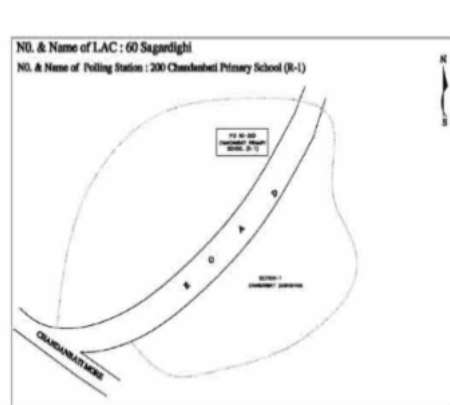

নির্বাচক নিবন্ধন আধিকারিকের স্বাক্ষর

Nazri Naksha

Google Map View

Polling Station Building Front View

Polling Station Front View

Cad View

Key MAP View

1 নাম : মাফিকা বিবি স্বামীর নাম: সাদরুল আমিন বাড়ির নং : n0038 বয়স : 67 লিঙ্গ : মহিলা	WB/08/053/513296	ফটো উপলব্ধ	2 নাম : মাহাবুব সেখ পিতার নাম: সাদরুল আলি বাড়ির নং : n0038 বয়স : 37 লিঙ্গ : পুরুষ	KNZ2832665	ফটো উপলব্ধ	3 নাম : সুরফা বিবি স্বামীর নাম: কোস্ত মহঃ বাড়ির নং : n0039 বয়স : 70 লিঙ্গ : মহিলা	WB/08/053/522692	ফটো উপলব্ধ
4 নাম : সাবেরা বিবি স্বামীর নাম: তারিকুল সেখ বাড়ির নং : n0039 বয়স : 33 লিঙ্গ : মহিলা	SWN1387281	ফটো উপলব্ধ	5 নাম : তাগদিরুল হক পিতার নাম: আমিরুল হক বাড়ির নং : n0003 বয়স : 29 লিঙ্গ : পুরুষ	SWN1720002	ফটো উপলব্ধ	6 নাম : নুরুল সেখ পিতার নাম: কোবাদ সেখ বাড়ির নং : n0029 বয়স : 45 লিঙ্গ : পুরুষ	KNZ2183895	ফটো উপলব্ধ
7 নাম : বালাজান সেখ পিতার নাম: উস্তর সেখ বাড়ির নং : n0029 বয়স : 59 লিঙ্গ : পুরুষ	KNZ2514602	ফটো উপলব্ধ	8 নাম : নাসিরা বিবি স্বামীর নাম: বালাজান সেখ বাড়ির নং : n0029 বয়স : 56 লিঙ্গ : মহিলা	KNZ1589266	ফটো উপলব্ধ	9 নাম : তাজমীরা বেগম পিতার নাম: জয়নাল আবেদিন বাড়ির নং : n0029 বয়স : 54 লিঙ্গ : মহিলা	WB/08/053/522543	ফটো উপলব্ধ
10 নাম : কারিবুল হাসান পিতার নাম: হজেকুর রহমান বাড়ির নং : n0177 বয়স : 56 লিঙ্গ : পুরুষ	SWN2145852	ফটো উপলব্ধ	11 নাম : নূরমহল বেগম স্বামীর নাম: মহঃ রবিউল হাসান বাড়ির নং : n0180 বয়স : 63 লিঙ্গ : মহিলা	SWN2121309	ফটো উপলব্ধ	12 নাম : আজিজা বিবি স্বামীর নাম: ফিরোজুদ্দিন সেখ বাড়ির নং : n0289 বয়স : 39 লিঙ্গ : মহিলা	SWN1307099	ফটো উপলব্ধ
13 নাম : গৌসুল আজম পিতার নাম: আসরাফুল সেখ বাড়ির নং : n0300 বয়স : 37 লিঙ্গ : পুরুষ	SWN1312222	ফটো উপলব্ধ	14 নাম : বাকির হোসেন পিতার নাম: সামজেদ হোসেন বাড়ির নং : n0063 বয়স : 45 লিঙ্গ : পুরুষ	KNZ2606051	ফটো উপলব্ধ	15 নাম : আরজেন আলী পিতার নাম: নুহনবী সেখ বাড়ির নং : n0066 বয়স : 69 লিঙ্গ : পুরুষ	WB/08/053/522512	ফটো উপলব্ধ
16 নাম : নূরজাহান বিবি স্বামীর নাম: আরজেন আলি বাড়ির নং : n0066 বয়স : 66 লিঙ্গ : মহিলা	WB/08/053/522513	ফটো উপলব্ধ	17 নাম : খুরসিদা বিবি স্বামীর নাম: মনিরুল ইসলাম বাড়ির নং : n0066 বয়স : 42 লিঙ্গ : মহিলা	KNZ2606234	ফটো উপলব্ধ	18 নাম : তাসলিমা খাতুন পিতার নাম: আরজেন সেখ বাড়ির নং : n0066 বয়স : 42 লিঙ্গ : মহিলা	KNZ2514461	ফটো উপলব্ধ
19 নাম : বাকবুল হাসান পিতার নাম: নজর আলী বাড়ির নং : n0125 বয়স : 59 লিঙ্গ : পুরুষ	SWN2224566	ফটো উপলব্ধ	20 নাম : নার্গিস বিবি স্বামীর নাম: বাকবুল হাসান বাড়ির নং : n0125 বয়স : 50 লিঙ্গ : মহিলা	WB/08/053/513514	ফটো উপলব্ধ	21 নাম : সামরুল হক পিতার নাম: নজরুল হক বাড়ির নং : n0125 বয়স : 46 লিঙ্গ : পুরুষ	KNZ2717510	ফটো উপলব্ধ
22 নাম : রুবিয়া বিবি স্বামীর নাম: সামরুল হক বাড়ির নং : n0125 বয়স : 38 লিঙ্গ : মহিলা	KNZ2832582	ফটো উপলব্ধ	23 নাম : সাকিনা বিবি স্বামীর নাম: বুধু সেখ বাড়ির নং : n0161 বয়স : 59 লিঙ্গ : মহিলা	WB/08/053/513385	ফটো উপলব্ধ	24 নাম : বাদরুল আমিন পিতার নাম: বনি আমিন বাড়ির নং : n0058 বয়স : 71 লিঙ্গ : পুরুষ	WB/08/053/513176	ফটো উপলব্ধ
25 নাম : আজিজুর রহমান পিতার নাম: মুসলেম খাঁ বাড়ির নং : n0294 বয়স : 65 লিঙ্গ : পুরুষ	KNZ0958397	ফটো উপলব্ধ	26 নাম : মিরো বিবি স্বামীর নাম: মনিরুদ্দীন সরকার বাড়ির নং : n0302 বয়স : 44 লিঙ্গ : মহিলা	KNZ1615822	ফটো উপলব্ধ	27 নাম : সবিরুল সেখ পিতার নাম: নেজামুদ্দিন সেখ বাড়ির নং : n0107 বয়স : 27 লিঙ্গ : পুরুষ	SWN1720093	ফটো উপলব্ধ
28 নাম : ইনতা বিবি স্বামীর নাম: মজিবুর সেখ বাড়ির নং : n0118 বয়স : 36 লিঙ্গ : মহিলা	SWN1635671	ফটো উপলব্ধ	29 নাম : মারচেন্ট সেখ পিতার নাম: আশরাফ আলি বাড়ির নং : n0016 বয়স : 42 লিঙ্গ : পুরুষ	KNZ2513430	ফটো উপলব্ধ	30 নাম : তহমিনা বিবি স্বামীর নাম: নেজামুদ্দিন সেখ বাড়ির নং : n0107 বয়স : 59 লিঙ্গ : মহিলা	SWN2233526	ফটো উপলব্ধ