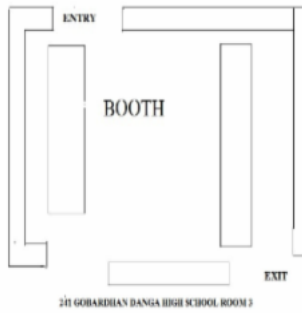

নির্বাচক নিবন্ধন আধিকারিকের স্বাক্ষর

Nazri Naksha

Google Map View

Polling Station Building Front View

Polling Station Front View

Cad View

Key MAP View

1	WB/09/056/558262	নাম : মাজু বেওয়া স্বামীর নাম: রিয়াজুল সেখ বাড়ির নং : n0083 বয়স : 65 লিঙ্গ : মহিলা	ফটো উপলব্ধ	2	KNZ2776623	নাম : সোনারুল সেখ পিতার নাম: রিয়াজুল সেখ বাড়ির নং : n0083 বয়স : 40 লিঙ্গ : পুরুষ	ফটো উপলব্ধ	3	KNZ2831733	নাম : ফদুয়ারা বিবি স্বামীর নাম: সোনারুল সেখ বাড়ির নং : n0083 বয়স : 39 লিঙ্গ : মহিলা	ফটো উপলব্ধ
4	KNZ2604957	নাম : মোকাজ্জিমুদ্দিন সেখ পিতার নাম: রিয়াজুল সেখ বাড়ির নং : n0083 বয়স : 38 লিঙ্গ : পুরুষ	ফটো উপলব্ধ	5	KNZ0960591	নাম : কালু সেখ পিতার নাম: রিয়াজুদ্দিন সেক বাড়ির নং : n0083 বয়স : 50 লিঙ্গ : পুরুষ	ফটো উপলব্ধ	6	SWN1516087	নাম : বেলেয়ারা খাতুন পিতার নাম: মতিয়ার সেখ বাড়ির নং : n0080 বয়স : 41 লিঙ্গ : মহিলা	ফটো উপলব্ধ
7	SWN1387927	নাম : ডাবলু সেখ পিতার নাম: মতিউর রহমান বাড়ির নং : n0080 বয়স : 39 লিঙ্গ : পুরুষ	ফটো উপলব্ধ	8	WB/08/053/519006	নাম : জালেনুর বিবি স্বামীর নাম: রুহুল আমিন বাড়ির নং : n0057 বয়স : 53 লিঙ্গ : মহিলা	ফটো উপলব্ধ	9	SWN1313261	নাম : আকুল সেখ পিতার নাম: মহঃ আব্দুল বারি বাড়ির নং : n0057 বয়স : 36 লিঙ্গ : পুরুষ	ফটো উপলব্ধ
10	SWN1313279	নাম : লফুর আলি পিতার নাম: হামেজুদ্দিন সেখ বাড়ির নং : n0060 বয়স : 66 লিঙ্গ : পুরুষ	ফটো উপলব্ধ	11	KNZ2604916	নাম : জিয়াবুল হক পিতার নাম: আব্দুল বারী বাড়ির নং : n0061 বয়স : 40 লিঙ্গ : পুরুষ	ফটো উপলব্ধ	12	SWN1387984	নাম : সরিফুল সেখ পিতার নাম: আব্দুল বারি বাড়ির নং : n0062 বয়স : 33 লিঙ্গ : পুরুষ	ফটো উপলব্ধ
13	WB/08/053/519012	নাম : বিন্দু বিবি স্বামীর নাম: আব্দুল বারি সেখ বাড়ির নং : n0062 বয়স : 68 লিঙ্গ : মহিলা	ফটো উপলব্ধ	14	SWN1637222	নাম : জামিরুল সেখ পিতার নাম: পাঞ্জাব আলী বাড়ির নং : n0063 বয়স : 32 লিঙ্গ : পুরুষ	ফটো উপলব্ধ	15	SWN1637131	নাম : মেরিনা বিবি স্বামীর নাম: সাইন সেখ বাড়ির নং : n0063 বয়স : 37 লিঙ্গ : মহিলা	ফটো উপলব্ধ
16	SWN1313287	নাম : রহিমা বিবি স্বামীর নাম: কাসিমুদ্দিন সেখ বাড়ির নং : n0063 বয়স : 40 লিঙ্গ : মহিলা	ফটো উপলব্ধ	17	WB/08/053/519153	নাম : মার্জিনা বিবি স্বামীর নাম: মুরসেলিম বাড়ির নং : n0065 বয়স : 55 লিঙ্গ : মহিলা	ফটো উপলব্ধ	18	SWN0988451	নাম : রুনা বিবি স্বামীর নাম: সাবিয়ার রহমান বাড়ির নং : n0067 বয়স : 37 লিঙ্গ : মহিলা	ফটো উপলব্ধ
19	SWN2193969	নাম : মোঃ সফুর আলি পিতার নাম: হামেজুদ্দিন বাড়ির নং : এন0059 বয়স : 66 লিঙ্গ : পুরুষ	ফটো উপলব্ধ	20	WB/08/053/519155	নাম : নাসিমা বিবি স্বামীর নাম: সফুর আলি বাড়ির নং : n0059 বয়স : 69 লিঙ্গ : মহিলা	ফটো উপলব্ধ	21	WB/08/053/519014	নাম : জেহেন্নুর বিবি স্বামীর নাম: আব্দুল বারি বাড়ির নং : n0061 বয়স : 68 লিঙ্গ : মহিলা	ফটো উপলব্ধ
22	WB/08/053/519005	নাম : রুহুল আমিন পিতার নাম: গফুর সেখ বাড়ির নং : n0057 বয়স : 58 লিঙ্গ : পুরুষ	ফটো উপলব্ধ	23	SWN1636885	নাম : মোহন মন্ডল পিতার নাম: উদয় মন্ডল বাড়ির নং : n0006 বয়স : 32 লিঙ্গ : পুরুষ	ফটো উপলব্ধ	24	SWN1636877	নাম : সাহেব মন্ডল পিতার নাম: উদয় মন্ডল বাড়ির নং : n0006 বয়স : 35 লিঙ্গ : পুরুষ	ফটো উপলব্ধ
25	SWN1636893	নাম : ইতি মন্ডল স্বামীর নাম: মাধব মন্ডল বাড়ির নং : n0006 বয়স : 31 লিঙ্গ : মহিলা	ফটো উপলব্ধ	26	KNZ2779197	নাম : মাধব মন্ডল পিতার নাম: উদয় মন্ডল বাড়ির নং : n0006 বয়স : 37 লিঙ্গ : পুরুষ	ফটো উপলব্ধ	27	WB/08/053/519069	নাম : অঞ্জলী মণ্ডল স্বামীর নাম: উদয় মণ্ডল বাড়ির নং : n0006 বয়স : 59 লিঙ্গ : মহিলা	ফটো উপলব্ধ
28	WB/08/053/519068	নাম : উদয় মণ্ডল পিতার নাম: নাকফুক মণ্ডল বাড়ির নং : n0006 বয়স : 66 লিঙ্গ : পুরুষ	ফটো উপলব্ধ	29	SWN1516053	নাম : লালবানু বিবি স্বামীর নাম: মজিবুর রহমান বাড়ির নং : n0076 বয়স : 43 লিঙ্গ : মহিলা	ফটো উপলব্ধ	30	SWN1516038	নাম : হাসিবুল সেখ পিতার নাম: মান্নান সেখ বাড়ির নং : n0076 বয়স : 43 লিঙ্গ : পুরুষ	ফটো উপলব্ধ