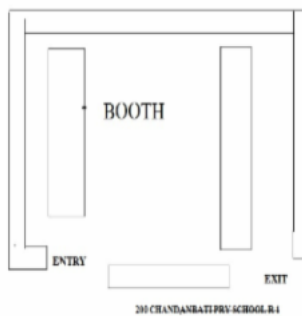

নির্বাচক নিবন্ধন আধিকারিকের স্বাক্ষর

Nazri Naksha

Google Map View

Polling Station Building Front View

Polling Station Front View

Cad View

Key MAP View

1 নাম : রাজ্জাক হোসেন পিতার নাম: জাব্বার সেখ বাড়ির নং : n0057 বয়স : 63 লিঙ্গ : পুরুষ	KNZ1589639 ফটো উপলব্ধ	2 নাম : আদিনা বিবি স্বামীর নাম: রাজ্জাক হোসেন বাড়ির নং : n0057 বয়স : 53 লিঙ্গ : মহিলা	KNZ1589670 ফটো উপলব্ধ	3 নাম : মাইনুদ্দিন পিতার নাম: এনতাজ বাড়ির নং : n0062 বয়স : 56 লিঙ্গ : পুরুষ	WB/08/053/519260 ফটো উপলব্ধ
4 নাম : জরিনা বিবি স্বামীর নাম: মাইনুদ্দিন সেখ বাড়ির নং : n0062 বয়স : 51 লিঙ্গ : মহিলা	WB/08/053/519261 ফটো উপলব্ধ	5 নাম : নাসির সেখ পিতার নাম: মাইনুদ্দিন সেখ বাড়ির নং : n0062 বয়স : 29 লিঙ্গ : পুরুষ	SWN1721398 ফটো উপলব্ধ	6 নাম : মিজারুল সেখ পিতার নাম: আজারুল সেখ বাড়ির নং : n0060 বয়স : 35 লিঙ্গ : পুরুষ	SWN1169176 ফটো উপলব্ধ
7 নাম : টুঙ্গা বিবি স্বামীর নাম: মিজারুল সেখ বাড়ির নং : n0060 বয়স : 31 লিঙ্গ : মহিলা	SWN1637685 ফটো উপলব্ধ	8 নাম : নজরুল ইসলাম পিতার নাম: রিয়াজুদ্দিন সেখ বাড়ির নং : n0067 বয়স : 71 লিঙ্গ : পুরুষ	SWN2077246 ফটো উপলব্ধ	9 নাম : জোহরা বিবি স্বামীর নাম: নজরুল ইসলাম বাড়ির নং : n0067 বয়স : 66 লিঙ্গ : মহিলা	WB/08/053/519570 ফটো উপলব্ধ
10 নাম : ফাউল হোসেন পিতার নাম: সিদ্দিক সেখ বাড়ির নং : n0053 বয়স : 58 লিঙ্গ : পুরুষ	WB/08/053/513328 ফটো উপলব্ধ	11 নাম : সেলিজা বিবি স্বামীর নাম: ফাউল হোসেন বাড়ির নং : n0053 বয়স : 53 লিঙ্গ : মহিলা	WB/08/053/513329 ফটো উপলব্ধ	12 নাম : রফিক সেখ পিতার নাম: ফাউল সেখ বাড়ির নং : n0053 বয়স : 31 লিঙ্গ : পুরুষ	SWN1637610 ফটো উপলব্ধ
13 নাম : আব্দুল হায়েক পিতার নাম: আবুল হোসেন বাড়ির নং : n0058 বয়স : 61 লিঙ্গ : পুরুষ	SWN2148799 ফটো উপলব্ধ	14 নাম : রুহমা বিবি স্বামীর নাম: আব্দুল হায়েক বাড়ির নং : n0058 বয়স : 56 লিঙ্গ : মহিলা	SWN2148831 ফটো উপলব্ধ	15 নাম : ফিরোজ সেখ পিতার নাম: আবুল হায়েক বাড়ির নং : n0058 বয়স : 35 লিঙ্গ : পুরুষ	SWN1313667 ফটো উপলব্ধ
16 নাম : জুলিমন বিবি স্বামীর নাম: ফিরোজ সেখ বাড়ির নং : n0058 বয়স : 35 লিঙ্গ : মহিলা	SWN1637644 ফটো উপলব্ধ	17 নাম : ইরোজ সেখ পিতার নাম: আব্দুল হায়েক বাড়ির নং : n0058 বয়স : 33 লিঙ্গ : পুরুষ	SWN1516301 ফটো উপলব্ধ	18 নাম : হানজুরা বিবি স্বামীর নাম: আজারুল সেখ বাড়ির নং : n0060 বয়স : 52 লিঙ্গ : মহিলা	KNZ2716579 ফটো উপলব্ধ
19 নাম : আব্দুল আলিম পিতার নাম: আলাউদ্দিন সেখ বাড়ির নং : n0090 বয়স : 37 লিঙ্গ : পুরুষ	SWN0929547 ফটো উপলব্ধ	20 নাম : নাজিমুদ্দিন সেখ পিতার নাম: আলাউদ্দিন সেখ বাড়ির নং : n0090 বয়স : 38 লিঙ্গ : পুরুষ	SWN1314046 ফটো উপলব্ধ	21 নাম : আকলেমা বিবি স্বামীর নাম: মজিবুর রহমান বাড়ির নং : n0093 বয়স : 61 লিঙ্গ : মহিলা	WB/08/053/540061 ফটো উপলব্ধ
22 নাম : তরিকুল হাসান পিতার নাম: মজিবুর রহমান বাড়ির নং : n0093 বয়স : 37 লিঙ্গ : পুরুষ	SWN1516277 ফটো উপলব্ধ	23 নাম : হোমোসা বিবি স্বামীর নাম: নজরুল সেখ বাড়ির নং : n0031 বয়স : 52 লিঙ্গ : মহিলা	KNZ2181089 ফটো উপলব্ধ	24 নাম : আনোয়ারা বিবি স্বামীর নাম: চবীউল সেখ বাড়ির নং : বিনোদ বয়স : 32 লিঙ্গ : মহিলা	SWN1985936 ফটো উপলব্ধ
25 নাম : মাসুরা বিবি স্বামীর নাম: খালেদ সেখ বাড়ির নং : n0033 বয়স : 71 লিঙ্গ : মহিলা	WB/08/053/522216 ফটো উপলব্ধ	26 নাম : রেজাউল সেখ পিতার নাম: কসিমুদ্দিন বাড়ির নং : n0034 বয়স : 64 লিঙ্গ : পুরুষ	WB/09/055/522399 ফটো উপলব্ধ	27 নাম : মর্জিনা বিবি স্বামীর নাম: আব্দুল রাকিব সেখ বাড়ির নং : n0086 বয়স : 53 লিঙ্গ : মহিলা	WB/08/053/519351 ফটো উপলব্ধ
28 নাম : আবু বাক্কার পিতার নাম: সুমেদ আলী বাড়ির নং : n0086 বয়স : 64 লিঙ্গ : পুরুষ	KNZ2181188 ফটো উপলব্ধ	29 নাম : সারিকুল ইসলাম পিতার নাম: আবু বাক্কার বাড়ির নং : n0086 বয়স : 41 লিঙ্গ : পুরুষ	KNZ2831931 ফটো উপলব্ধ	30 নাম : মিনারুল হক পিতার নাম: সাজাহান সেখ বাড়ির নং : n0087 বয়স : 38 লিঙ্গ : পুরুষ	KNZ2605178 ফটো উপলব্ধ