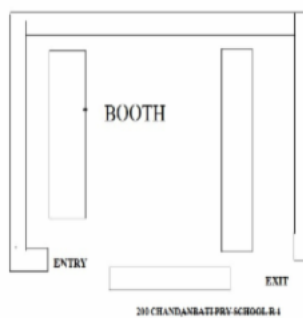

নির্বাচক নিবন্ধন আধিকারিকের স্বাক্ষর

Nazri Naksha

Google Map View

Polling Station Building Front View

Polling Station Front View

Cad View

Key MAP View

1 নাম : কাজলা বিবি স্বামীর নাম: সফিকুল সেখ বাড়ির নং : n0124 বয়স : 49 লিঙ্গ : মহিলা	SWN1315407 ফটো উপলব্ধ	2 নাম : আজমত আলী পিতার নাম: সওকাত আলী বাড়ির নং : n0107 বয়স : 35 লিঙ্গ : পুরুষ	SWN1315043 ফটো উপলব্ধ	3 নাম : মনজুরা বিবি স্বামীর নাম: নজরুল ইসলাম বাড়ির নং : n0054 বয়স : 71 লিঙ্গ : মহিলা	WB/08/053/528060 ফটো উপলব্ধ
4 নাম : সাদিকুল ইসলাম পিতার নাম: নজরুল ইসলাম বাড়ির নং : n0054 বয়স : 45 লিঙ্গ : পুরুষ	KNZ2718518 ফটো উপলব্ধ	5 নাম : জেলোখা বেওয়া স্বামীর নাম: মানিক সেখ বাড়ির নং : n0100 বয়স : 76 লিঙ্গ : মহিলা	SWN2250397 ফটো উপলব্ধ	6 নাম : মিনহাজউদ্দিন পিতার নাম: মুনিরুল ইসলাম বাড়ির নং : n0047 বয়স : 30 লিঙ্গ : পুরুষ	SWN1721596 ফটো উপলব্ধ
7 নাম : ফরমান সেখ পিতার নাম: রিয়াজুদ্দিন বাড়ির নং : n0011 বয়স : 53 লিঙ্গ : পুরুষ	SWN2134575 ফটো উপলব্ধ	8 নাম : আরফুল সেখ পিতার নাম: সাদেমালী সেখ বাড়ির নং : n0033 বয়স : 62 লিঙ্গ : পুরুষ	KNZ2718476 ফটো উপলব্ধ	9 নাম : করিম সেখ পিতার নাম: জয়নাল আবেদিন বাড়ির নং : n0067 বয়স : 36 লিঙ্গ : পুরুষ	SWN0935338 ফটো উপলব্ধ
10 নাম : পারভিনা বিবি স্বামীর নাম: করিম সেখ বাড়ির নং : n0067 বয়স : 33 লিঙ্গ : মহিলা	SWN1388958 ফটো উপলব্ধ	11 নাম : সাবিনা বিবি স্বামীর নাম: মনিরুল সেখ বাড়ির নং : n0067 বয়স : 35 লিঙ্গ : মহিলা	SWN1516525 ফটো উপলব্ধ	12 নাম : মনিরুল সেখ পিতার নাম: তাহার সেখ বাড়ির নং : n0067 বয়স : 45 লিঙ্গ : পুরুষ	SWN1388966 ফটো উপলব্ধ
13 নাম : সাবাকরিম সেখ পিতার নাম: ফারহাদ সেখ বাড়ির নং : n0002 বয়স : 28 লিঙ্গ : পুরুষ	SWN1637875 ফটো উপলব্ধ	14 নাম : বাসগারুল সেখ পিতার নাম: আকবর সেখ বাড়ির নং : n0002 বয়স : 31 লিঙ্গ : পুরুষ	SWN1721513 ফটো উপলব্ধ	15 নাম : তাহেরুল বিবি স্বামীর নাম: পিয়ারুল সেখ বাড়ির নং : n0009 বয়স : 41 লিঙ্গ : মহিলা	SWN1173913 ফটো উপলব্ধ
16 নাম : জাহিরুদ্দিন সেখ পিতার নাম: আরজের সেখ বাড়ির নং : n0018 বয়স : 40 লিঙ্গ : পুরুষ	SWN1637867 ফটো উপলব্ধ	17 নাম : তারফুল সেখ পিতার নাম: মমিন সেখ বাড়ির নং : n0019 বয়স : 33 লিঙ্গ : পুরুষ	SWN1315480 ফটো উপলব্ধ	18 নাম : সাজিদুর রহমান পিতার নাম: নজর সেখ বাড়ির নং : n0062 বয়স : 71 লিঙ্গ : পুরুষ	SWN2141125 ফটো উপলব্ধ
19 নাম : মজিবুর রহমান পিতার নাম: লুৎফর রহমান বাড়ির নং : n0109 বয়স : 66 লিঙ্গ : পুরুষ	SWN2235927 ফটো উপলব্ধ	20 নাম : রিজিয়া বিবি স্বামীর নাম: মজিবুর রহমান বাড়ির নং : n0109 বয়স : 63 লিঙ্গ : মহিলা	WB/08/053/528076 ফটো উপলব্ধ	21 নাম : সানুয়ারা বিবি স্বামীর নাম: মোমিন সেখ বাড়ির নং : n0019 বয়স : 56 লিঙ্গ : মহিলা	SWN2164085 ফটো উপলব্ধ
22 নাম : কাবিল সেখ পিতার নাম: আরজের সেখ বাড়ির নং : n0027 বয়স : 58 লিঙ্গ : পুরুষ	SWN2127397 ফটো উপলব্ধ	23 নাম : আজীজা খাতুন স্বামীর নাম: আকবর আলি বাড়ির নং : n0015 বয়স : 33 লিঙ্গ : মহিলা	SWN1389022 ফটো উপলব্ধ	24 নাম : এব্রাহিম সেখ পিতার নাম: রুহুল বারি বাড়ির নং : n0017 বয়স : 45 লিঙ্গ : পুরুষ	KNZ2777431 ফটো উপলব্ধ
25 নাম : রাজু সেখ পিতার নাম: আলিউজ্জামান সেখ বাড়ির নং : n0015 বয়স : 44 লিঙ্গ : পুরুষ	KNZ2517597 ফটো উপলব্ধ	26 নাম : নজিরা বিবি স্বামীর নাম: রাজু সেখ বাড়ির নং : n0015 বয়স : 41 লিঙ্গ : মহিলা	KNZ2517605 ফটো উপলব্ধ	27 নাম : মেহেন্গার বিবি স্বামীর নাম: তারিকুল ইসলাম বাড়ির নং : n0015 বয়স : 33 লিঙ্গ : মহিলা	SWN1637933 ফটো উপলব্ধ
28 নাম : আলোমা বিবি স্বামীর নাম: আমির সেখ বাড়ির নং : n0027 বয়স : 77 লিঙ্গ : মহিলা	SWN2158517 ফটো উপলব্ধ	29 নাম : আজিমুদ্দিন সেখ পিতার নাম: ফকির মহম্মদ বাড়ির নং : n0090 বয়স : 68 লিঙ্গ : পুরুষ	SWN2116671 ফটো উপলব্ধ	30 নাম : বানু বিবি স্বামীর নাম: আজিমুদ্দিন সেখ বাড়ির নং : n0090 বয়স : 59 লিঙ্গ : মহিলা	WB/08/053/528324 ফটো উপলব্ধ