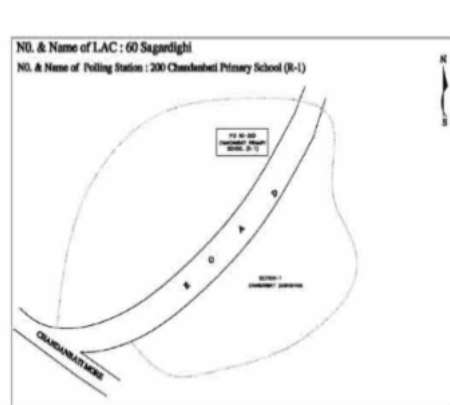

নির্বাচক নিবন্ধন আধিকারিকের স্বাক্ষর

Nazri Naksha

Google Map View

Polling Station Building Front View

Polling Station Front View

Cad View

Key MAP View

1 নাম : কাজলা বিবি স্বামীর নাম: সফিকুল সেখ বাড়ির নং : n0124 বয়স : 49 লিঙ্গ : মহিলা	SWN1315407 ফটো উপলব্ধ	2 নাম : আজমত আলী পিতার নাম: সওকাত আলী বাড়ির নং : n0107 বয়স : 35 লিঙ্গ : পুরুষ	SWN1315043 ফটো উপলব্ধ	3 নাম : মনজুরা বিবি স্বামীর নাম: নজরুল ইসলাম বাড়ির নং : n0054 বয়স : 71 লিঙ্গ : মহিলা	WB/08/053/528060 ফটো উপলব্ধ
4 নাম : সাদিকুল ইসলাম পিতার নাম: নজরুল ইসলাম বাড়ির নং : n0054 বয়স : 45 লিঙ্গ : পুরুষ	KNZ2718518 ফটো উপলব্ধ	5 নাম : জেলোখা বেওয়া স্বামীর নাম: মানিক সেখ বাড়ির নং : n0100 বয়স : 76 লিঙ্গ : মহিলা	SWN2250397 ফটো উপলব্ধ	6 নাম : মিনহাজউদ্দিন পিতার নাম: মুনিরুল ইসলাম বাড়ির নং : n0047 বয়স : 30 লিঙ্গ : পুরুষ	SWN1721596 ফটো উপলব্ধ
7 নাম : ফরমান সেখ পিতার নাম: রিয়াজুদ্দিন বাড়ির নং : n0011 বয়স : 53 লিঙ্গ : পুরুষ	SWN2134575 ফটো উপলব্ধ	8 নাম : আরফুল সেখ পিতার নাম: সাদেমালী সেখ বাড়ির নং : n0033 বয়স : 62 লিঙ্গ : পুরুষ	KNZ2718476 ফটো উপলব্ধ	9 নাম : করিম সেখ পিতার নাম: জয়নাল আবেদিন বাড়ির নং : n0067 বয়স : 36 লিঙ্গ : পুরুষ	SWN0935338 ফটো উপলব্ধ
10 নাম : পারভিনা বিবি স্বামীর নাম: করিম সেখ বাড়ির নং : n0067 বয়স : 33 লিঙ্গ : মহিলা	SWN1388958 ফটো উপলব্ধ	11 নাম : সাবিনা বিবি স্বামীর নাম: মনিরুল সেখ বাড়ির নং : n0067 বয়স : 35 লিঙ্গ : মহিলা	SWN1516525 ফটো উপলব্ধ	12 নাম : মনিরুল সেখ পিতার নাম: তাহার সেখ বাড়ির নং : n0067 বয়স : 45 লিঙ্গ : পুরুষ	SWN1388966 ফটো উপলব্ধ
13 নাম : সাবাকরিম সেখ পিতার নাম: ফারহাদ সেখ বাড়ির নং : n0002 বয়স : 28 লিঙ্গ : পুরুষ	SWN1637875 ফটো উপলব্ধ	14 নাম : বাসগারুল সেখ পিতার নাম: আকবর সেখ বাড়ির নং : n0002 বয়স : 31 লিঙ্গ : পুরুষ	SWN1721513 ফটো উপলব্ধ	15 নাম : তাহেরুল বিবি স্বামীর নাম: পিয়ারুল সেখ বাড়ির নং : n0009 বয়স : 41 লিঙ্গ : মহিলা	SWN1173913 ফটো উপলব্ধ
16 নাম : জাহিরুদ্দিন সেখ পিতার নাম: আরজের সেখ বাড়ির নং : n0018 বয়স : 40 লিঙ্গ : পুরুষ	SWN1637867 ফটো উপলব্ধ	17 নাম : তারফুল সেখ পিতার নাম: মমিন সেখ বাড়ির নং : n0019 বয়স : 33 লিঙ্গ : পুরুষ	SWN1315480 ফটো উপলব্ধ	18 নাম : সাজিদুর রহমান পিতার নাম: নজর সেখ বাড়ির নং : n0062 বয়স : 71 লিঙ্গ : পুরুষ	SWN2141125 ফটো উপলব্ধ
19 নাম : মজিবুর রহমান পিতার নাম: লুৎফর রহমান বাড়ির নং : n0109 বয়স : 66 লিঙ্গ : পুরুষ	SWN2235927 ফটো উপলব্ধ	20 নাম : রিজিয়া বিবি স্বামীর নাম: মজিবুর রহমান বাড়ির নং : n0109 বয়স : 63 লিঙ্গ : মহিলা	WB/08/053/528076 ফটো উপলব্ধ	21 নাম : সানুয়ারা বিবি স্বামীর নাম: মোমিন সেখ বাড়ির নং : n0019 বয়স : 56 লিঙ্গ : মহিলা	SWN2164085 ফটো উপলব্ধ
22 নাম : কাবিল সেখ পিতার নাম: আরজের সেখ বাড়ির নং : n0027 বয়স : 58 লিঙ্গ : পুরুষ	SWN2127397 ফটো উপলব্ধ	23 নাম : আজীজা খাতুন স্বামীর নাম: আকবর আলি বাড়ির নং : n0015 বয়স : 33 লিঙ্গ : মহিলা	SWN1389022 ফটো উপলব্ধ	24 নাম : এব্রাহিম সেখ পিতার নাম: রুহুল বারি বাড়ির নং : n0017 বয়স : 45 লিঙ্গ : পুরুষ	KNZ2777431 ফটো উপলব্ধ
25 নাম : রাজু সেখ পিতার নাম: আলিউজ্জামান সেখ বাড়ির নং : n0015 বয়স : 44 লিঙ্গ : পুরুষ	KNZ2517597 ফটো উপলব্ধ	26 নাম : নজিরা বিবি স্বামীর নাম: রাজু সেখ বাড়ির নং : n0015 বয়স : 41 লিঙ্গ : মহিলা	KNZ2517605 ফটো উপলব্ধ	27 নাম : মেহেন্গার বিবি স্বামীর নাম: তারিকুল ইসলাম বাড়ির নং : n0015 বয়স : 33 লিঙ্গ : মহিলা	SWN1637933 ফটো উপলব্ধ
28 নাম : আলোমা বিবি স্বামীর নাম: আমির সেখ বাড়ির নং : n0027 বয়স : 77 লিঙ্গ : মহিলা	SWN2158517 ফটো উপলব্ধ	29 নাম : আজিমুদ্দিন সেখ পিতার নাম: ফকির মহম্মদ বাড়ির নং : n0090 বয়স : 68 লিঙ্গ : পুরুষ	SWN2116671 ফটো উপলব্ধ	30 নাম : বানু বিবি স্বামীর নাম: আজিমুদ্দিন সেখ বাড়ির নং : n0090 বয়স : 59 লিঙ্গ : মহিলা	WB/08/053/528324 ফটো উপলব্ধ