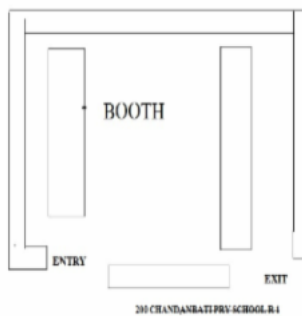

নির্বাচক নিবন্ধন আধিকারিকের স্বাক্ষর

Nazri Naksha

Google Map View

Polling Station Building Front View

Polling Station Front View

Cad View

Key MAP View

1	WB/08/057/609580	নাম : শিপ্রা সরকার বেগম স্বামীর নাম: তুজামোল বাড়ির নং : n0013 বয়স : 48 লিঙ্গ : মহিলা	ফটো উপলব্ধ	2	SWN1638501	নাম : আমাউল্লাহ হক পিতার নাম: মোজাম্মেল হক বাড়ির নং : n0014 বয়স : 30 লিঙ্গ : পুরুষ	ফটো উপলব্ধ	3	KNZ2187771	নাম : সনিরুল ইসলাম পিতার নাম: গোলাম মোস্তফা বাড়ির নং : n0015 বয়স : 42 লিঙ্গ : পুরুষ	ফটো উপলব্ধ
4	SWN1315647	নাম : শ্যামলী বিবি স্বামীর নাম: সনিরুল ইসলাম বাড়ির নং : n0015 বয়স : 36 লিঙ্গ : মহিলা	ফটো উপলব্ধ	5	SWN2146538	নাম : মদিনা বেওয়া স্বামীর নাম: আবুকালাম সেখ বাড়ির নং : n0016 বয়স : 63 লিঙ্গ : মহিলা	ফটো উপলব্ধ	6	SWN2260917	নাম : মাজকুরা বিবি পিতার নাম: গোলাম মোস্তফা বাড়ির নং : n0016 বয়স : 67 লিঙ্গ : মহিলা	ফটো উপলব্ধ
7	KNZ2777811	নাম : আবুল সেখ পিতার নাম: মঞ্জুর সেখ বাড়ির নং : n0016 বয়স : 65 লিঙ্গ : পুরুষ	ফটো উপলব্ধ	8	KNZ1615640	নাম : রেখা বিবি স্বামীর নাম: আনিকুল ইসলাম বাড়ির নং : n0008 বয়স : 43 লিঙ্গ : মহিলা	ফটো উপলব্ধ	9	SWN2871077	নাম : সুরেফা বিবি স্বামীর নাম: আরমান আলি বাড়ির নং : n0010 বয়স : 79 লিঙ্গ : মহিলা	ফটো উপলব্ধ
10	KNZ2188837	নাম : সহিবুল ইসলাম পিতার নাম: আরমান আলি বাড়ির নং : n0010 বয়স : 46 লিঙ্গ : পুরুষ	ফটো উপলব্ধ	11	WB/08/053/531020	নাম : রোকিয়া বিবি স্বামীর নাম: হাবিবুর রহমান বাড়ির নং : n0010 বয়স : 55 লিঙ্গ : মহিলা	ফটো উপলব্ধ	12	SWN2813772	নাম : মাসাবুল পিতার নাম: আরমান বাড়ির নং : n0010 বয়স : 55 লিঙ্গ : পুরুষ	ফটো উপলব্ধ
13	KNZ2519031	নাম : মাহুয়া বিবি স্বামীর নাম: সরকার আমিনুল ইসলাম বাড়ির নং : n0012 বয়স : 46 লিঙ্গ : মহিলা	ফটো উপলব্ধ	14	SWN2121192	নাম : সরকার রবিউল ইসলাম পিতার নাম: মো:মুস্তাকিম বাড়ির নং : n0012 বয়স : 46 লিঙ্গ : পুরুষ	ফটো উপলব্ধ	15	WB/08/053/531019	নাম : মাসিউন্নেসা বিবি স্বামীর নাম: বাদল সেখ বাড়ির নং : n0010 বয়স : 55 লিঙ্গ : মহিলা	ফটো উপলব্ধ
16	SWN1174614	নাম : আয়েশা খাতুন বিবি স্বামীর নাম: সহিবুল সেখ বাড়ির নং : n0010 বয়স : 35 লিঙ্গ : মহিলা	ফটো উপলব্ধ	17	KNZ1445824	নাম : রফিকুল ইসলাম পিতার নাম: সাজ্জাদ আলি সেখ বাড়ির নং : n0002 বয়স : 57 লিঙ্গ : পুরুষ	ফটো উপলব্ধ	18	SWN2258150	নাম : নূর ইসলাম পিতার নাম: আইনুদ্দিন সরকার বাড়ির নং : এন0020 বয়স : 55 লিঙ্গ : পুরুষ	ফটো উপলব্ধ
19	KNZ2833457	নাম : পেনুয়া বেগম স্বামীর নাম: ইসমাইল সেখ বাড়ির নং : n0019 বয়স : 36 লিঙ্গ : মহিলা	ফটো উপলব্ধ	20	WB/08/053/531054	নাম : সায়েদবানু বেওয়া স্বামীর নাম: সারজ্জেদ বাড়ির নং : n0019 বয়স : 69 লিঙ্গ : মহিলা	ফটো উপলব্ধ	21	SWN1389527	নাম : টুলা বিবি স্বামীর নাম: রাজু সেখ বাড়ির নং : n0016 বয়স : 34 লিঙ্গ : মহিলা	ফটো উপলব্ধ
22	SWN1389493	নাম : রাজু সেখ পিতার নাম: আবু কালাম সেখ বাড়ির নং : n0016 বয়স : 33 লিঙ্গ : পুরুষ	ফটো উপলব্ধ	23	SWN1174648	নাম : রবি সেখ পিতার নাম: আবুকালাম সেখ বাড়ির নং : n0016 বয়স : 34 লিঙ্গ : পুরুষ	ফটো উপলব্ধ	24	KNZ2777803	নাম : ফুনসেরা বিবি স্বামীর নাম: তাজরুল সেখ বাড়ির নং : n0016 বয়স : 40 লিঙ্গ : মহিলা	ফটো উপলব্ধ
25	KNZ2779544	নাম : তাজরুল সেখ পিতার নাম: আবু কালাম বাড়ির নং : n0016 বয়স : 44 লিঙ্গ : পুরুষ	ফটো উপলব্ধ	26	SWN2139657	নাম : সানুয়া বিবি স্বামীর নাম: আবুল সেখ বাড়ির নং : n0016 বয়স : 60 লিঙ্গ : মহিলা	ফটো উপলব্ধ	27	SWN1389477	নাম : সামসুল সেখ পিতার নাম: আবুল সেখ বাড়ির নং : n0016 বয়স : 34 লিঙ্গ : পুরুষ	ফটো উপলব্ধ
28	SWN1988419	নাম : রহিমা খাতুন স্বামীর নাম: মোঃ ইসরাইল সেখ বাড়ির নং : এন0028 বয়স : 27 লিঙ্গ : মহিলা	ফটো উপলব্ধ	29	SWN1958297	নাম : রাইহান সেখ পিতার নাম: সনমহম্মদ বাড়ির নং : এন0024 বয়স : 26 লিঙ্গ : পুরুষ	ফটো উপলব্ধ	30	SWN1376987	নাম : জুম্মাতুন নেসা স্বামীর নাম: সানিরুল ইসলাম বাড়ির নং : n0144 বয়স : 32 লিঙ্গ : মহিলা	ফটো উপলব্ধ