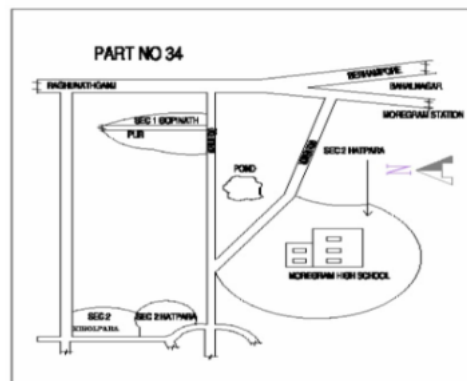

নির্বাচক নিবন্ধন আধিকারিকের স্বাক্ষর

Nazri Naksha

Google Map View

Polling Station Building Front View

Polling Station Front View

Cad View

Key MAP View

1 নাম : সৈয়দ সহাবাজ আলি পিতার নাম: মহম্মদ মুস্তাকিম বাড়ির নং : n0059 বয়স : 41 লিঙ্গ : পুরুষ	KNZ2200905 ফটো উপলব্ধ	2 নাম : সৈয়দ পীর খাজা আলি পিতার নাম: সৈয়দ মুস্তাকিম বাড়ির নং : n0059 বয়স : 48 লিঙ্গ : পুরুষ	KNZ1302272 ফটো উপলব্ধ	3 নাম : রসিদা বেগম স্বামীর নাম: সৈয়দ মুস্তাকিম বাড়ির নং : n0059 বয়স : 68 লিঙ্গ : মহিলা	WB/08/053/144165 ফটো উপলব্ধ
4 নাম : সুনালী বিবি স্বামীর নাম: সিজামুল সেখ বাড়ির নং : n0058 বয়স : 40 লিঙ্গ : মহিলা	KNZ2297810 ফটো উপলব্ধ	5 নাম : মাসেরা বিবি স্বামীর নাম: রসিদ বাড়ির নং : n0058 বয়স : 71 লিঙ্গ : মহিলা	WB/08/053/144145 ফটো উপলব্ধ	6 নাম : হাসিরা খাতুন পিতার নাম: মারফিক সেখ বাড়ির নং : n0054 বয়স : 36 লিঙ্গ : মহিলা	SWN0949867 ফটো উপলব্ধ
7 নাম : ফতেমা বিবি স্বামীর নাম: মিলন সেখ বাড়ির নং : n0054 বয়স : 34 লিঙ্গ : মহিলা	SWN1658707 ফটো উপলব্ধ	8 নাম : আনোরা বিবি স্বামীর নাম: সদাগর বাড়ির নং : n0062 বয়স : 56 লিঙ্গ : মহিলা	WB/08/053/144156 ফটো উপলব্ধ	9 নাম : সাহেরা বিবি স্বামীর নাম: মোহর আলী বাড়ির নং : n0067 বয়স : 65 লিঙ্গ : মহিলা	SWN2173730 ফটো উপলব্ধ
10 নাম : মোহর আলী পিতার নাম: আনসার আলী বাড়ির নং : n0067 বয়স : 75 লিঙ্গ : পুরুষ	SWN2173573 ফটো উপলব্ধ	11 নাম : আমিনা বিবি স্বামীর নাম: নেহাল বাড়ির নং : n0065 বয়স : 71 লিঙ্গ : মহিলা	WB/08/053/144152 ফটো উপলব্ধ	12 নাম : রবিউল সেখ পিতার নাম: নেহাল সেখ বাড়ির নং : n0065 বয়স : 39 লিঙ্গ : পুরুষ	KNZ2651933 ফটো উপলব্ধ
13 নাম : নুরেজা বিবি স্বামীর নাম: রবিউল সেখ বাড়ির নং : n0065 বয়স : 40 লিঙ্গ : মহিলা	SWN1537901 ফটো উপলব্ধ	14 নাম : গোলাম মুস্তফা পিতার নাম: ডালিম হোসেন বাড়ির নং : n0065 বয়স : 33 লিঙ্গ : পুরুষ	SWN1332147 ফটো উপলব্ধ	15 নাম : আপেল পিতার নাম: মুনকির বাড়ির নং : n0071 বয়স : 40 লিঙ্গ : পুরুষ	SWN0147876 ফটো উপলব্ধ
16 নাম : নাদিরা বিবি স্বামীর নাম: রেজাউল সেখ বাড়ির নং : n0042 বয়স : 39 লিঙ্গ : মহিলা	KNZ2299766 ফটো উপলব্ধ	17 নাম : বাসেরা বিবি স্বামীর নাম: রমজান বাড়ির নং : n0053 বয়স : 71 লিঙ্গ : মহিলা	WB/08/053/144011 ফটো উপলব্ধ	18 নাম : আপেল সেখ পিতার নাম: রমজান সেখ বাড়ির নং : n0053 বয়স : 45 লিঙ্গ : পুরুষ	KNZ1301647 ফটো উপলব্ধ
19 নাম : তারসেনা বিবি স্বামীর নাম: আপেল সেখ বাড়ির নং : n0053 বয়স : 36 লিঙ্গ : মহিলা	SWN0949917 ফটো উপলব্ধ	20 নাম : সাফাটুল পিতার নাম: রমজান বাড়ির নং : n0053 বয়স : 38 লিঙ্গ : পুরুষ	SWN0147702 ফটো উপলব্ধ	21 নাম : চাঁদমিনা বিবি স্বামীর নাম: সাফাটুল সেখ বাড়ির নং : n0053 বয়স : 35 লিঙ্গ : মহিলা	SWN1196336 ফটো উপলব্ধ
22 নাম : আনারকুল সেখ পিতার নাম: রমজান সেখ বাড়ির নং : n0053 বয়স : 33 লিঙ্গ : পুরুষ	SWN1332170 ফটো উপলব্ধ	23 নাম : খাইরুন নেসা বিবি স্বামীর নাম: নুরুল আমিন সেখ বাড়ির নং : n0071 বয়স : 61 লিঙ্গ : মহিলা	WB/08/053/144008 ফটো উপলব্ধ	24 নাম : আনজেরা খাতুন স্বামীর নাম: আনারকুল সেখ বাড়ির নং : এন0053 বয়স : 26 লিঙ্গ : মহিলা	SWN2029957 ফটো উপলব্ধ
25 নাম : মেমসা বিবি স্বামীর নাম: আবজার সেখ বাড়ির নং : n0260 বয়স : 52 লিঙ্গ : মহিলা	WB/08/053/165414 ফটো উপলব্ধ	26 নাম : হারু মাল পিতার নাম: বিফল মাল বাড়ির নং : n0058 বয়স : 42 লিঙ্গ : পুরুষ	KNZ2297794 ফটো উপলব্ধ	27 নাম : মোকিনা বিবি স্বামীর নাম: গোলাম মুস্তফা বাড়ির নং : N0065 বয়স : 26 লিঙ্গ : মহিলা	SWN1902857 ফটো উপলব্ধ
28 নাম : সাবিকুল সেখ পিতার নাম: রমজান সেখ বাড়ির নং : N0053 বয়স : 27 লিঙ্গ : পুরুষ	SWN1902840 ফটো উপলব্ধ	29 নাম : সাদেকুল সেখ পিতার নাম: আপেল সেখ বাড়ির নং : N0053 বয়স : 25 লিঙ্গ : পুরুষ	SWN2325983 ফটো উপলব্ধ	30 নাম : মিলন পিতার নাম: মারফিক বাড়ির নং : n0054 বয়স : 36 লিঙ্গ : পুরুষ	SWN0147819 ফটো উপলব্ধ