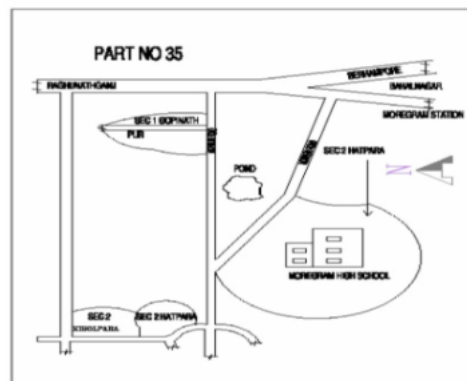

নির্বাচক নিবন্ধন আধিকারিকের স্বাক্ষর

Nazri Naksha

Google Map View

Polling Station Building Front View

Polling Station Front View

Cad View

Key MAP View

বিধানসভা নির্বাচনক্ষেত্রের নং, নাম : 60-সাগরদিঘী
ভাগ নং, নাম : 1-পাড়ামহল্লা- রাজপুতপাড়া