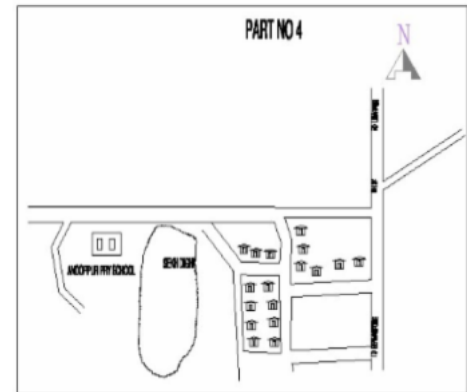

নির্বাচক নিবন্ধন আধিকারিকের স্বাক্ষর

Nazri Naksha

Google Map View

Polling Station Building Front View

Polling Station Front View

Cad View

Key MAP View

1 নাম : সাহেবুল সেখ পিতার নাম: কাশেম সেখ বাড়ির নং : n0070 বয়স : 29 লিঙ্গ : পুরুষ	SWN1648369 ফটো উপলব্ধ	2 নাম : রঙ্গিনা বিবি স্বামীর নাম: ওবিরুল সেখ বাড়ির নং : n0070 বয়স : 37 লিঙ্গ : মহিলা	SWN0998906 ফটো উপলব্ধ	3 নাম : জেসমিনা বিবি স্বামীর নাম: পিন্টু সেখ বাড়ির নং : n0066 বয়স : 33 লিঙ্গ : মহিলা	SWN1321389 ফটো উপলব্ধ
4 নাম : পিন্টু সেখ পিতার নাম: মোস্তফা সেখ বাড়ির নং : n0066 বয়স : 38 লিঙ্গ : পুরুষ	KNZ2535748 ফটো উপলব্ধ	# 5 নাম : সেলিমা বিবি স্বামীর নাম: রাইহান সেখ বাড়ির নং : n0066 বয়স : 33 লিঙ্গ : মহিলা	SWN1648583 ফটো উপলব্ধ	6 নাম : মিস্বা বিবি স্বামীর নাম: মোস্তফা সেখ বাড়ির নং : n0066 বয়স : 71 লিঙ্গ : মহিলা	SWN2149854 ফটো উপলব্ধ
7 নাম : সাকিরুল সেখ পিতার নাম: মোগফুর আলী বাড়ির নং : n0018 বয়স : 30 লিঙ্গ : পুরুষ	SWN1648468 ফটো উপলব্ধ	8 নাম : সাজিদা বিবি স্বামীর নাম: আমিরুল সেখ বাড়ির নং : n0018 বয়স : 30 লিঙ্গ : মহিলা	SWN1648542 ফটো উপলব্ধ	9 নাম : আমিরুল সেখ পিতার নাম: মোগফুর আলী বাড়ির নং : n0018 বয়স : 33 লিঙ্গ : পুরুষ	SWN1648443 ফটো উপলব্ধ
10 নাম : ফুরকুনি বিবি স্বামীর নাম: মোগফুল সেখ বাড়ির নং : n0018 বয়স : 63 লিঙ্গ : মহিলা	SWN1884220 ফটো উপলব্ধ	11 নাম : নুর আকতার বিবি স্বামীর নাম: আইনুদ্দিন সেখ বাড়ির নং : n0100 বয়স : 42 লিঙ্গ : মহিলা	KNZ2254613 ফটো উপলব্ধ	12 নাম : নেজবান বিবি স্বামীর নাম: দাউদ সেখ বাড়ির নং : n0100 বয়স : 77 লিঙ্গ : মহিলা	WB/08/053/060399 ফটো উপলব্ধ
13 নাম : মেহেবুবা বিবি স্বামীর নাম: আমিরুল সেখ বাড়ির নং : n0098 বয়স : 48 লিঙ্গ : মহিলা	KNZ2253623 ফটো উপলব্ধ	14 নাম : তাসবেরুন বিবি পিতার নাম: একমান সেখ বাড়ির নং : n0098 বয়স : 61 লিঙ্গ : মহিলা	KNZ2253615 ফটো উপলব্ধ	15 নাম : মোলুদা বিবি স্বামীর নাম: জিয়ারুল সেখ বাড়ির নং : n0078 বয়স : 31 লিঙ্গ : মহিলা	SWN1523398 ফটো উপলব্ধ
16 নাম : জিয়ারুল সেখ পিতার নাম: আব্রাহিম সেখ বাড়ির নং : n0078 বয়স : 41 লিঙ্গ : পুরুষ	KNZ2636785 ফটো উপলব্ধ	17 নাম : দোলান বিবি স্বামীর নাম: সাফিকুল মোল্লা বাড়ির নং : n0078 বয়স : 45 লিঙ্গ : মহিলা	KNZ2254175 ফটো উপলব্ধ	18 নাম : সাফিকুল মোল্লা পিতার নাম: সেমাত মোল্লা বাড়ির নং : n0078 বয়স : 50 লিঙ্গ : পুরুষ	SWN2166791 ফটো উপলব্ধ
19 নাম : চাঁদ সুলতানা বিবি স্বামীর নাম: বাদরুল সেখ বাড়ির নং : n0112 বয়স : 43 লিঙ্গ : মহিলা	KNZ1300144 ফটো উপলব্ধ	20 নাম : টুন বিবি স্বামীর নাম: বাজারুল সেখ বাড়ির নং : n0057 বয়স : 55 লিঙ্গ : মহিলা	KNZ1301191 ফটো উপলব্ধ	21 নাম : সাইফুদ্দিন সেখ পিতার নাম: মহাক্কাত সেখ বাড়ির নং : n0076 বয়স : 48 লিঙ্গ : পুরুষ	KNZ1300698 ফটো উপলব্ধ
22 নাম : ফিরোজা বেওয়া স্বামীর নাম: আলতাফর সেখ বাড়ির নং : n0092 বয়স : 56 লিঙ্গ : মহিলা	SWN2814218 ফটো উপলব্ধ	23 নাম : জাননেগার বিবি স্বামীর নাম: সগির সেখ বাড়ির নং : n0129 বয়স : 37 লিঙ্গ : মহিলা	KNZ2535961 ফটো উপলব্ধ	24 নাম : রিনা বিবি স্বামীর নাম: দোবির সেখ বাড়ির নং : n0129 বয়স : 55 লিঙ্গ : মহিলা	SWN1400670 ফটো উপলব্ধ
25 নাম : রহিমা বিবি স্বামীর নাম: সাহেব সেখ বাড়ির নং : n0129 বয়স : 47 লিঙ্গ : মহিলা	KNZ2535797 ফটো উপলব্ধ	26 নাম : সমিরুন খাতুন মায়ের নাম: শারিফা বেওয়া বাড়ির নং : n0129 বয়স : 45 লিঙ্গ : মহিলা	KNZ2535854 ফটো উপলব্ধ	27 নাম : বায়েত্তন বেওয়া স্বামীর নাম: আহাদ সেখ বাড়ির নং : n0120 বয়স : 73 লিঙ্গ : মহিলা	WB/08/053/060469 ফটো উপলব্ধ
28 নাম : তোহরা খাতুন পিতার নাম: আইল সেখ বাড়ির নং : n0119 বয়স : 50 লিঙ্গ : মহিলা	WB/08/053/060467 ফটো উপলব্ধ	29 নাম : আজিমুদ্দিন সেখ পিতার নাম: আইল সেখ বাড়ির নং : n0119 বয়স : 53 লিঙ্গ : পুরুষ	SWN2194363 ফটো উপলব্ধ	30 নাম : এসদার সেখ পিতার নাম: আইদ সেখ বাড়ির নং : n0106 বয়স : 37 লিঙ্গ : পুরুষ	SWN1176122 ফটো উপলব্ধ