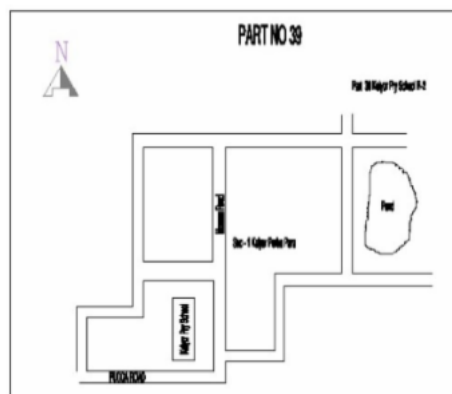

নির্বাচক নিবন্ধন আধিকারিকের স্বাক্ষর

Nazri Naksha

Google Map View

Polling Station Building Front View

Polling Station Front View

Cad View

Key MAP View

39- Kalyor Pry. School, Room- 1