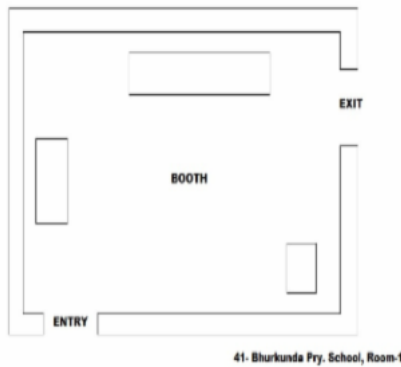

নির্বাচক নিবন্ধন আধিকারিকের স্বাক্ষর

Nazri Naksha

Google Map View

Polling Station Building Front View

Polling Station Front View

Cad View

Key MAP View

1 নাম : তাহেরা খাতুন পিতার নাম: ইউনুস আলী বাড়ির নং : এন0114 বয়স : 33 লিঙ্গ : মহিলা	SWN1333186 ফটো উপলব্ধ	2 নাম : সেখ ফুলচাঁদ পিতার নাম: শেরফান বাড়ির নং : n0014 বয়স : 76 লিঙ্গ : পুরুষ	WB/08/053/138239 ফটো উপলব্ধ	3 নাম : মুজিবর রহমান পিতার নাম: আনোয়ার সেখ বাড়ির নং : n0016 বয়স : 61 লিঙ্গ : পুরুষ	SWN2085991 ফটো উপলব্ধ
4 নাম : রেহেনা খাতুন বিবি স্বামীর নাম: কবীর সেখ বাড়ির নং : n0010 বয়স : 31 লিঙ্গ : মহিলা	SWN1541580 ফটো উপলব্ধ	5 নাম : মমেনা পিতার নাম: আনোয়ার বাড়ির নং : n0010 বয়স : 57 লিঙ্গ : মহিলা	WB/08/053/138224 ফটো উপলব্ধ	6 নাম : জেসমিনা বিবি স্বামীর নাম: কাজেম সেখ বাড়ির নং : n0006 বয়স : 31 লিঙ্গ : মহিলা	SWN1541523 ফটো উপলব্ধ
7 নাম : নাসিমা খাতুন পিতার নাম: কাওসার বাড়ির নং : n0006 বয়স : 42 লিঙ্গ : মহিলা	WB/08/053/108277 ফটো উপলব্ধ	8 নাম : রোসনি বিবি স্বামীর নাম: মেনট সেখ বাড়ির নং : n0006 বয়স : 43 লিঙ্গ : মহিলা	SWN1416635 ফটো উপলব্ধ	9 নাম : মেন্টু সেখ পিতার নাম: মানুয়ার সেখ বাড়ির নং : n0006 বয়স : 53 লিঙ্গ : পুরুষ	SWN2218683 ফটো উপলব্ধ
10 নাম : ফুল সেখ পিতার নাম: কানিকুড়া সেখ বাড়ির নং : n0028 বয়স : 66 লিঙ্গ : পুরুষ	WB/08/053/138151 ফটো উপলব্ধ	11 নাম : সরিফা খাতুন পিতার নাম: ফুল সেখ বাড়ির নং : n0028 বয়স : 34 লিঙ্গ : মহিলা	SWN1744366 ফটো উপলব্ধ	12 নাম : ফিরোজ সেখ পিতার নাম: জাহির সেখ বাড়ির নং : n0003 বয়স : 28 লিঙ্গ : পুরুষ	SWN1744325 ফটো উপলব্ধ
13 নাম : সাজিদ সেখ পিতার নাম: হয়ার হোসেন বাড়ির নং : n0200 বয়স : 23 লিঙ্গ : পুরুষ	SWN1744259 ফটো উপলব্ধ	14 নাম : মোদিনা খাতুন পিতার নাম: সবুর সেখ বাড়ির নং : n0074 বয়স : 29 লিঙ্গ : পুরুষ	SWN1744242 ফটো উপলব্ধ	15 নাম : মসিকুল সেখ পিতার নাম: ফুলচাঁদ সেখ বাড়ির নং : n0014 বয়স : 31 লিঙ্গ : পুরুষ	SWN1744168 ফটো উপলব্ধ
16 নাম : তাসলিমা নাসরিন পিতার নাম: বদিউজ্জামান বাড়ির নং : n0103 বয়স : 33 লিঙ্গ : মহিলা	SWN1416049 ফটো উপলব্ধ	17 নাম : রহিমা বিবি স্বামীর নাম: লাল্টু সেখ বাড়ির নং : n0157 বয়স : 29 লিঙ্গ : মহিলা	SWN1744226 ফটো উপলব্ধ	18 নাম : সাবির আলি পিতার নাম: আব্দুস সামাদ বাড়ির নং : n0096 বয়স : 41 লিঙ্গ : পুরুষ	SWN0178236 ফটো উপলব্ধ
19 নাম : মুকতারা বিবি স্বামীর নাম: আব্দুস সামাদ বাড়ির নং : n0096 বয়স : 63 লিঙ্গ : মহিলা	WB/08/053/138069 ফটো উপলব্ধ	20 নাম : আব্দুস সামাদ পিতার নাম: মহম্মাদ আলি বাড়ির নং : n0096 বয়স : 66 লিঙ্গ : পুরুষ	SWN2128940 ফটো উপলব্ধ	21 নাম : মাইনুল সেখ পিতার নাম: সেখ এসাহাক বাড়ির নং : n0152 বয়স : 34 লিঙ্গ : পুরুষ	SWN1334333 ফটো উপলব্ধ
22 নাম : আমিনুল সেখ পিতার নাম: এসাহাক সেখ বাড়ির নং : n0152 বয়স : 38 লিঙ্গ : পুরুষ	SWN1200252 ফটো উপলব্ধ	23 নাম : আজমেরী বিবি স্বামীর নাম: এসাহাক বাড়ির নং : n0152 বয়স : 56 লিঙ্গ : মহিলা	WB/08/053/138338 ফটো উপলব্ধ	24 নাম : সেখ এসাহাক পিতার নাম: খলীল বাড়ির নং : n0152 বয়স : 62 লিঙ্গ : পুরুষ	SWN2671592 ফটো উপলব্ধ
25 নাম : লিলি বিবি পিতার নাম: ফিরোজ সেখ বাড়ির নং : n0149 বয়স : 42 লিঙ্গ : মহিলা	KNZ2294221 ফটো উপলব্ধ	26 নাম : মজিয়া বিবি স্বামীর নাম: সন্দীপ সেখ বাড়ির নং : n0149 বয়স : 38 লিঙ্গ : মহিলা	SWN0951467 ফটো উপলব্ধ	27 নাম : আনার বেওয়া পিতার নাম: শোভান বাড়ির নং : n0149 বয়স : 76 লিঙ্গ : মহিলা	KNZ2294213 ফটো উপলব্ধ
28 নাম : মিলাদ পিতার নাম: মুনশোর বাড়ির নং : n0121 বয়স : 58 লিঙ্গ : পুরুষ	WB/08/053/138159 ফটো উপলব্ধ	29 নাম : মুবরোমা বিবি স্বামীর নাম: মুনশোর বাড়ির নং : n0120 বয়স : 76 লিঙ্গ : মহিলা	WB/08/053/138158 ফটো উপলব্ধ	30 নাম : সউদ সেখ পিতার নাম: মুনশোর আলী বাড়ির নং : n0120 বয়স : 38 লিঙ্গ : পুরুষ	SWN1201672 ফটো উপলব্ধ