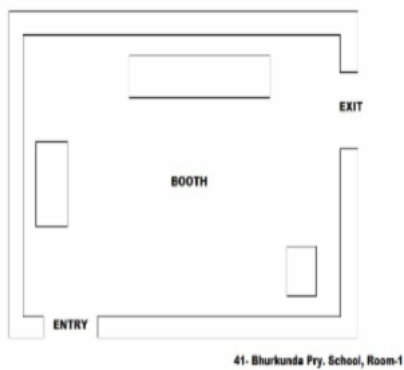

নির্বাচক নিবন্ধন আধিকারিকের স্বাক্ষর

Nazri Naksha

Google Map View

Polling Station Building Front View

Polling Station Front View

Cad View

Key MAP View

বিধানসভা নির্বাচনক্ষেত্রের নং, নাম : 60-সাগরদিঘী
ভাগ নং, নাম : 1-পাড়ামহল্লা- ভূরকুঞ্জা পূর্বপাড়া