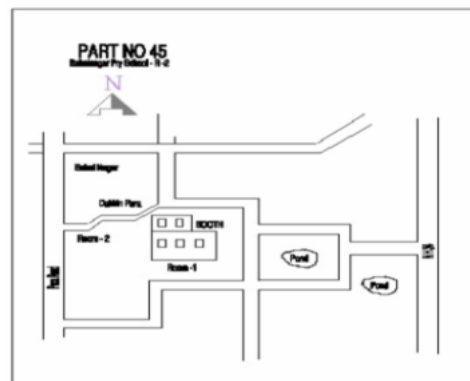

নির্বাচক নিবন্ধন আধিকারিকের স্বাক্ষর

Nazri Naksha

Google Map View

Polling Station Building Front View

Polling Station Front View

Cad View

Key MAP View

45-Bahalnagar Pry. School, Room-1