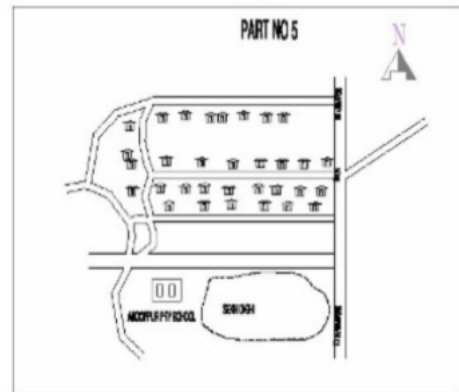

নির্বাচক নিবন্ধন আধিকারিকের স্বাক্ষর

Nazri Naksha

Google Map View

Polling Station Building Front View

Polling Station Front View

Cad View

Key MAP View

বিধানসভা নির্বাচনক্ষেত্রের নং, নাম : 60-সাগরদিঘী
ভাগ নং, নাম : 1-পাড়া মহল্লা- অনুপপুর পশ্চিমপাড়া