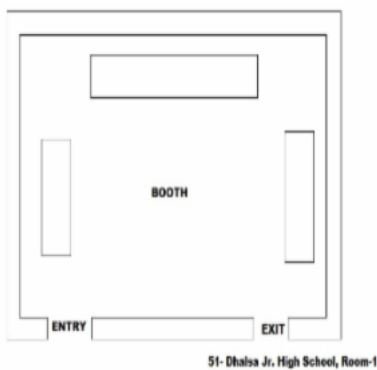

নির্বাচক নিবন্ধন আধিকারিকের স্বাক্ষর

Nazri Naksha

Google Map View

Polling Station Building Front View

Polling Station Front View

Cad View

Key MAP View

1	SWN1663723	নাম : মোঃ সালমান মেহেবুব পিতার নাম: মহঃ আসরাফুল হক বাড়ির নং : n0250 বয়স : 29 লিঙ্গ : পুরুষ	ফটো উপলব্ধ	2	WB/42/293/426362	নাম : আবদুল ওহাব সেখ পিতার নাম: নকির মহঃ সেখ বাড়ির নং : n0246 বয়স : 60 লিঙ্গ : পুরুষ	ফটো উপলব্ধ	3	SWN1338235	নাম : আলিসান মন্ডল পিতার নাম: বদরুদ্দোজা সেখ বাড়ির নং : n0018 বয়স : 38 লিঙ্গ : পুরুষ	ফটো উপলব্ধ
4	SWN1338250	নাম : বদরুদ্দোজা সেখ পিতার নাম: আব্দুল মজিদ মন্ডল বাড়ির নং : n0018 বয়স : 61 লিঙ্গ : পুরুষ	ফটো উপলব্ধ	5	WB/08/053/180277	নাম : ফুলজান বিবি স্বামীর নাম: বদরুদ্দিন সেখ বাড়ির নং : n0018 বয়স : 66 লিঙ্গ : মহিলা	ফটো উপলব্ধ	6	SWN1545656	নাম : মরিয়ম বিবি স্বামীর নাম: সেলিম সেখ বাড়ির নং : n0024 বয়স : 32 লিঙ্গ : মহিলা	ফটো উপলব্ধ
7	SWN1338052	নাম : সেলিম সেখ পিতার নাম: তহিবুর রহমান বাড়ির নং : n0024 বয়স : 32 লিঙ্গ : পুরুষ	ফটো উপলব্ধ	8	WB/08/053/180365	নাম : গেন্দেগোল বিবি স্বামীর নাম: নওসের বাড়ির নং : n0075 বয়স : 63 লিঙ্গ : মহিলা	ফটো উপলব্ধ	9	KNZ2316537	নাম : আনসারুল সেখ পিতার নাম: আব্দুল বারী বাড়ির নং : n0073 বয়স : 45 লিঙ্গ : পুরুষ	ফটো উপলব্ধ
10	WB/08/053/180030	নাম : হালেমা বিবি স্বামীর নাম: আ বারি বাড়ির নং : n0073 বয়স : 69 লিঙ্গ : মহিলা	ফটো উপলব্ধ	11	SWN2112530	নাম : আজিজুল হাকিম পিতার নাম: আব্দুস সাত্তার বাড়ির নং : n0058 বয়স : 48 লিঙ্গ : পুরুষ	ফটো উপলব্ধ	12	WB/08/053/180034	নাম : তাহরিমা বিবি স্বামীর নাম: আ সাত্তার বাড়ির নং : n0058 বয়স : 73 লিঙ্গ : মহিলা	ফটো উপলব্ধ
13	KNZ2314417	নাম : এনাদাউল হক মায়ের নাম: আইসুন বেওয়া বাড়ির নং : n0055 বয়স : 46 লিঙ্গ : পুরুষ	ফটো উপলব্ধ	14	KNZ1418961	নাম : রহেদা বেওয়া স্বামীর নাম: মো আ হক বাড়ির নং : n0027 বয়স : 61 লিঙ্গ : মহিলা	ফটো উপলব্ধ	15	WB/08/053/180256	নাম : খালিদা বিবি স্বামীর নাম: আবুল কালাম বাড়ির নং : n0021 বয়স : 53 লিঙ্গ : মহিলা	ফটো উপলব্ধ
16	WB/08/053/180255	নাম : আবুল কালাম পিতার নাম: বাসেদ সেখ বাড়ির নং : n0021 বয়স : 56 লিঙ্গ : পুরুষ	ফটো উপলব্ধ	17	KNZ2314367	নাম : মরিনা বেওয়া স্বামীর নাম: আবদুল্লা সেখ বাড়ির নং : n0008 বয়স : 40 লিঙ্গ : মহিলা	ফটো উপলব্ধ	18	WB/08/053/180022	নাম : দেলোরা বিবি স্বামীর নাম: আ হাদি বাড়ির নং : n0008 বয়স : 63 লিঙ্গ : মহিলা	ফটো উপলব্ধ
19	WB/08/053/180021	নাম : আবদুল হাদি পিতার নাম: আ রাজ্জাক সেখ বাড়ির নং : n0008 বয়স : 66 লিঙ্গ : পুরুষ	ফটো উপলব্ধ	20	KNZ2314565	নাম : দৌলতুন নেশা বেওয়া স্বামীর নাম: খাবিরুদ্দিন সেখ বাড়ির নং : n0146 বয়স : 71 লিঙ্গ : মহিলা	ফটো উপলব্ধ	21	KNZ2738334	নাম : নিলোফার নাহিদ স্বামীর নাম: আহসান হাবিব বাড়ির নং : n0184 বয়স : 38 লিঙ্গ : মহিলা	ফটো উপলব্ধ
22	WB/08/053/180439	নাম : মহঃ রাইহানউদ্দিন পিতার নাম: মহঃ মুসা বাড়ির নং : n0184 বয়স : 68 লিঙ্গ : পুরুষ	ফটো উপলব্ধ	23	SWN1545508	নাম : রাবিয়া খাতুন স্বামীর নাম: মাজহারুল ইসলাম বাড়ির নং : n0158 বয়স : 32 লিঙ্গ : মহিলা	ফটো উপলব্ধ	24	SWN1421841	নাম : কাজল সেখ পিতার নাম: আজিরুদ্দিন সেখ বাড়ির নং : n0205 বয়স : 32 লিঙ্গ : পুরুষ	ফটো উপলব্ধ
25	WB/08/053/180524	নাম : তাজরুদ্দিন পিতার নাম: তামেজদ্দিন সেখ বাড়ির নং : n0205 বয়স : 59 লিঙ্গ : পুরুষ	ফটো উপলব্ধ	26	WB/08/053/180070	নাম : সাদেকা বিবি স্বামীর নাম: গোলাব রহমান বাড়ির নং : n0143 বয়স : 63 লিঙ্গ : মহিলা	ফটো উপলব্ধ	27	WB/42/293/426083	নাম : দেলোরা বিবি স্বামীর নাম: আঃ ওহাব সেখ বাড়ির নং : n0247 বয়স : 52 লিঙ্গ : মহিলা	ফটো উপলব্ধ
28	SWN1338367	নাম : পপি দাস স্বামীর নাম: যাদব দাস বাড়ির নং : n0064 বয়স : 34 লিঙ্গ : মহিলা	ফটো উপলব্ধ	29	SWN1545441	নাম : আমির সেখ পিতার নাম: আকবর সেখ বাড়ির নং : n0040 বয়স : 32 লিঙ্গ : পুরুষ	ফটো উপলব্ধ	30	SWN1663533	নাম : সাদেকুল সেখ পিতার নাম: মেরসাদ সেখ বাড়ির নং : n0038 বয়স : 32 লিঙ্গ : পুরুষ	ফটো উপলব্ধ