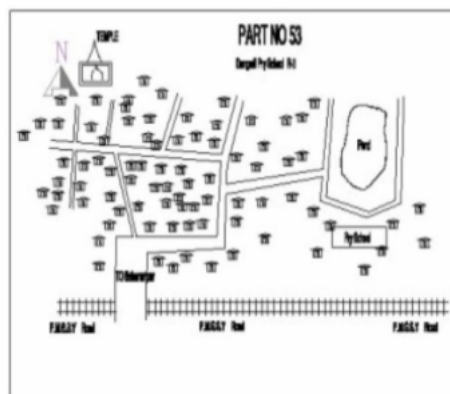

নির্বাচক নিবন্ধন আধিকারিকের স্বাক্ষর

Nazri Naksha

Google Map View

Polling Station Building Front View

Polling Station Front View

Cad View

Key MAP View

1 নাম : লক্ষী দাস স্বামীর নাম: ক্ষীরু দাস বাড়ির নং : n0098 বয়স : 34 লিঙ্গ : মহিলা	SWN1338805 ফটো উপলব্ধ	2 নাম : মীরন দাস পিতার নাম: সুধন দাস বাড়ির নং : n0098 বয়স : 34 লিঙ্গ : পুরুষ	SWN1422161 ফটো উপলব্ধ	3 নাম : কিরণ দাস পিতার নাম: সুধন দাস বাড়ির নং : n0098 বয়স : 34 লিঙ্গ : পুরুষ	SWN1338672 ফটো উপলব্ধ
4 নাম : খীরু দাস পিতার নাম: সুধন দাস বাড়ির নং : n0098 বয়স : 39 লিঙ্গ : পুরুষ	SWN0953455 ফটো উপলব্ধ	5 নাম : বুলি দাস স্বামীর নাম: সুদেব দাস বাড়ির নং : n0098 বয়স : 41 লিঙ্গ : মহিলা	KNZ2316875 ফটো উপলব্ধ	6 নাম : সুদেব দাস পিতার নাম: সুধন দাস বাড়ির নং : n0098 বয়স : 42 লিঙ্গ : পুরুষ	KNZ2316867 ফটো উপলব্ধ
7 নাম : গয়া দাসী স্বামীর নাম: সুধন দাস বাড়ির নং : n0098 বয়স : 69 লিঙ্গ : মহিলা	WB/08/053/183135 ফটো উপলব্ধ	8 নাম : পুষ্প দাস স্বামীর নাম: দিলীপ দাস বাড়ির নং : n0089 বয়স : 53 লিঙ্গ : মহিলা	WB/08/053/183143 ফটো উপলব্ধ	9 নাম : মল্লিকা দাস স্বামীর নাম: তরুন দাস বাড়ির নং : n0027 বয়স : 41 লিঙ্গ : মহিলা	SWN0225805 ফটো উপলব্ধ
10 নাম : তরুন দাস পিতার নাম: রেনুপদ দাস বাড়ির নং : n0027 বয়স : 39 লিঙ্গ : পুরুষ	SWN0225797 ফটো উপলব্ধ	11 নাম : মামুনি দাস স্বামীর নাম: ভানু দাস বাড়ির নং : n0027 বয়স : 37 লিঙ্গ : মহিলা	SWN0225789 ফটো উপলব্ধ	12 নাম : ভানু দাস পিতার নাম: রেনুপদ দাস বাড়ির নং : n0027 বয়স : 41 লিঙ্গ : পুরুষ	KNZ2553352 ফটো উপলব্ধ
13 নাম : মুন্নি দাস স্বামীর নাম: রাজা দাস বাড়ির নং : n0027 বয়স : 41 লিঙ্গ : মহিলা	KNZ1991876 ফটো উপলব্ধ	14 নাম : রাজা দাস পিতার নাম: রেনুপদ দাস বাড়ির নং : n0027 বয়স : 45 লিঙ্গ : পুরুষ	KNZ1991884 ফটো উপলব্ধ	15 নাম : আরতী দাস স্বামীর নাম: রেনুপদ দাস বাড়ির নং : n0027 বয়স : 71 লিঙ্গ : মহিলা	WB/08/053/183164 ফটো উপলব্ধ
16 নাম : খুশী দত্ত স্বামীর নাম: অসীম দত্ত বাড়ির নং : n0114 বয়স : 39 লিঙ্গ : মহিলা	KNZ2738508 ফটো উপলব্ধ	17 নাম : অসীম দত্ত পিতার নাম: নরেন দত্ত বাড়ির নং : n0114 বয়স : 49 লিঙ্গ : পুরুষ	WB/08/053/183048 ফটো উপলব্ধ	18 নাম : সুপ্রিতী দত্ত স্বামীর নাম: রতন দত্ত বাড়ির নং : n0114 বয়স : 53 লিঙ্গ : মহিলা	WB/08/053/183047 ফটো উপলব্ধ
19 নাম : আনারুল সেখ পিতার নাম: মজিবুর রহমান বাড়ির নং : n0001 বয়স : 33 লিঙ্গ : পুরুষ	SWN1546001 ফটো উপলব্ধ	20 নাম : গিয়াস সেখ পিতার নাম: মজিবুর রহমান বাড়ির নং : n0001 বয়স : 34 লিঙ্গ : পুরুষ	SWN1422211 ফটো উপলব্ধ	21 নাম : সাফেলা বিবি স্বামীর নাম: মজিবুর রহমান বাড়ির নং : n0001 বয়স : 53 লিঙ্গ : মহিলা	WB/08/053/183238 ফটো উপলব্ধ
22 নাম : মজিবুর রহমান পিতার নাম: সফেদ সেখ বাড়ির নং : n0001 বয়স : 66 লিঙ্গ : পুরুষ	WB/08/053/183237 ফটো উপলব্ধ	23 নাম : মমতাজ বেগম স্বামীর নাম: বদরে আলম বাড়ির নং : n0136 বয়স : 60 লিঙ্গ : মহিলা	SWN2234003 ফটো উপলব্ধ	24 নাম : আক্তার আলাম পিতার নাম: এনামুল সেখ বাড়ির নং : n0136 বয়স : 54 লিঙ্গ : পুরুষ	SWN2204949 ফটো উপলব্ধ
25 নাম : অমিত দাস পিতার নাম: পুন্য দাস বাড়ির নং : n0124 বয়স : 45 লিঙ্গ : পুরুষ	KNZ1414317 ফটো উপলব্ধ	26 নাম : অন্নপূর্ণা দাসী স্বামীর নাম: পুন্যদাস বাড়ির নং : n0124 বয়স : 71 লিঙ্গ : মহিলা	WB/08/053/183145 ফটো উপলব্ধ	27 নাম : বেবি বিবি স্বামীর নাম: আসরাফুল মিয়া বাড়ির নং : n0085 বয়স : 34 লিঙ্গ : মহিলা	SWN1208198 ফটো উপলব্ধ
28 নাম : সোনালী বিবি স্বামীর নাম: আনারুল সেখ বাড়ির নং : n0001 বয়স : 34 লিঙ্গ : মহিলা	SWN1546613 ফটো উপলব্ধ	29 নাম : ডাবলু দাস পিতার নাম: গোরচাঁদ দাস বাড়ির নং : n0084 বয়স : 38 লিঙ্গ : পুরুষ	SWN0953364 ফটো উপলব্ধ	30 নাম : সবিতা দাস স্বামীর নাম: পাপলু দাস বাড়ির নং : n0084 বয়স : 37 লিঙ্গ : মহিলা	SWN1546308 ফটো উপলব্ধ