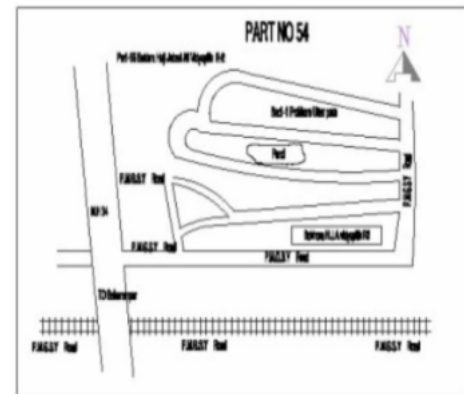

Cad View

Key MAP View