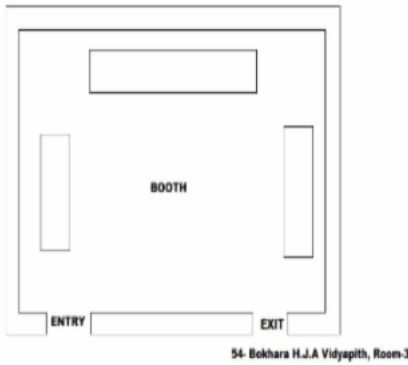

নির্বাচক নিবন্ধন আধিকারিকের স্বাক্ষর

Nazri Naksha

Google Map View

Polling Station Building Front View

Polling Station Front View

Cad View

Key MAP View

1 নাম : আলোহা বিবি স্বামীর নাম: হানিফ সেখ বাড়ির নং : n0066 বয়স : 65 লিঙ্গ : মহিলা	WB/08/053/174575	2 নাম : আলোয়া বিবি স্বামীর নাম: সমিরুদ্দিন সেখ বাড়ির নং : n0065 বয়স : 44 লিঙ্গ : মহিলা	KNZ2312296	3 নাম : সমীরুদ্দিন সেখ পিতার নাম: কুদরোত সেখ বাড়ির নং : n0065 বয়স : 44 লিঙ্গ : পুরুষ	KNZ2311751
4 নাম : সালেহা বিবি স্বামীর নাম: কুদরত সেখ বাড়ির নং : n0065 বয়স : 69 লিঙ্গ : মহিলা	KNZ0305524	5 নাম : সামিমা ইয়াসমিন পিতার নাম: গোলাম মোস্তাফা বাড়ির নং : n0064 বয়স : 31 লিঙ্গ : মহিলা	SWN1423128	6 নাম : আবুল বাসার পিতার নাম: গোলাম মোস্তাফা বাড়ির নং : n0064 বয়স : 35 লিঙ্গ : পুরুষ	SWN0953992
7 নাম : জলেনুর খাতুন স্বামীর নাম: মুরাদ সেখ বাড়ির নং : n0064 বয়স : 36 লিঙ্গ : মহিলা	SWN1422856	8 নাম : মুরাদ সেখ পিতার নাম: আব্দুল খালেক বাড়ির নং : n0064 বয়স : 40 লিঙ্গ : পুরুষ	KNZ2312072	9 নাম : আনোরা বিবি স্বামীর নাম: আবু বাক্কার বাড়ির নং : n0064 বয়স : 46 লিঙ্গ : মহিলা	KNZ2312080
10 নাম : হামিদা বিবি স্বামীর নাম: হাসিবুল সেখ বাড়ির নং : n0064 বয়স : 52 লিঙ্গ : মহিলা	KNZ2312098	11 নাম : হাসিবুল সেখ পিতার নাম: হানিফ সেখ বাড়ির নং : n0064 বয়স : 58 লিঙ্গ : পুরুষ	SWN1664580	12 নাম : মমতাজ বিবি স্বামীর নাম: জসিমুদ্দিন সেখ বাড়ির নং : n0064 বয়স : 42 লিঙ্গ : মহিলা	KNZ2312312
13 নাম : জসিমুদ্দিন সেখ পিতার নাম: সানুয়ার সেখ বাড়ির নং : n0064 বয়স : 48 লিঙ্গ : পুরুষ	KNZ2312064	14 নাম : আব্দুল আলেক পিতার নাম: আব্দুল খালেক বাড়ির নং : n0064 বয়স : 43 লিঙ্গ : পুরুষ	SWN1209782	15 নাম : বাবুল বাসার পিতার নাম: গোলাম মোস্তাফা বাড়ির নং : n0064 বয়স : 34 লিঙ্গ : পুরুষ	SWN0953851
16 নাম : জায়েদা বিবি স্বামীর নাম: আনসাদ সেখ বাড়ির নং : n0001 বয়স : 71 লিঙ্গ : মহিলা	WB/08/053/174608	17 নাম : শেফালী বিবি স্বামীর নাম: মাইনুদ্দিন বাড়ির নং : n0076 বয়স : 56 লিঙ্গ : মহিলা	WB/08/053/174706	18 নাম : সামেনা বিবি স্বামীর নাম: সারফুয়ান সেখ বাড়ির নং : n0135 বয়স : 81 লিঙ্গ : মহিলা	SWN2125466
19 নাম : নইমা বিবি স্বামীর নাম: জামসেদ সেখ বাড়ির নং : n0143 বয়স : 66 লিঙ্গ : মহিলা	SWN2132355	20 নাম : আহমিদা খাতুন স্বামীর নাম: মহঃ ইসলামাইল সেখ বাড়ির নং : n0047 বয়স : 32 লিঙ্গ : মহিলা	SWN1423292	21 নাম : মহম্মদ আরিফ সেখ পিতার নাম: আব্দুল গনি বাড়ির নং : n0047 বয়স : 39 লিঙ্গ : পুরুষ	KNZ2552396
22 নাম : মহম্মাদ পিতার নাম: আব্দুল গনি বাড়ির নং : n0047 বয়স : 48 লিঙ্গ : পুরুষ	KNZ2311579	23 নাম : মহঃ ইসলামাইল সেখ পিতার নাম: আব্দুল গনি বাড়ির নং : n0047 বয়স : 49 লিঙ্গ : পুরুষ	SWN2162865	24 নাম : মনুয়ারা বিবি স্বামীর নাম: মাইজুদ্দিন বাড়ির নং : n0002 বয়স : 51 লিঙ্গ : মহিলা	WB/08/053/174610
25 নাম : মাইজুদ্দিন পিতার নাম: আনসাদ বাড়ির নং : n0002 বয়স : 56 লিঙ্গ : পুরুষ	WB/08/053/174609	26 নাম : তুহিনা বিবি স্বামীর নাম: মুরশালিম সেখ বাড়ির নং : n0001 বয়স : 37 লিঙ্গ : মহিলা	KNZ2798973	27 নাম : মুরশালিম সেখ পিতার নাম: অনিসাদ সেখ বাড়ির নং : n0001 বয়স : 39 লিঙ্গ : পুরুষ	KNZ2552578
28 নাম : ফুননেহার খাতুন স্বামীর নাম: সাজু সেখ বাড়ির নং : n0001 বয়স : 43 লিঙ্গ : মহিলা	SWN0953885	29 নাম : সাজু সেখ পিতার নাম: আনসাদ সেখ বাড়ির নং : n0001 বয়স : 42 লিঙ্গ : পুরুষ	SWN0953893	30 নাম : রিজিয়া বিবি পিতার নাম: গোলাম মোহেবুব বাড়ির নং : n0131 বয়স : 31 লিঙ্গ : মহিলা	SWN1423177