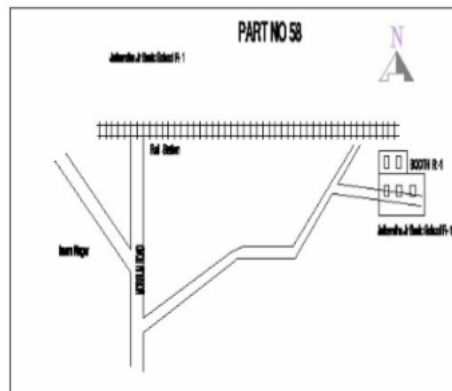

নির্বাচক নিবন্ধন আধিকারিকের স্বাক্ষর

Nazri Naksha

Google Map View

Polling Station Building Front View

Polling Station Front View

Cad View

Key MAP View

1 নাম : মমেনা খাতুন স্বামীর নাম: মিনহাজ সেখ বাড়ির নং : n0001 বয়স : 40 লিঙ্গ : মহিলা	KNZ2303170 ফটো উপলব্ধ	2 নাম : সুলেখা খাতুন পিতার নাম: কাইসোর সেখ বাড়ির নং : n0002 বয়স : 40 লিঙ্গ : মহিলা	SWN1210566 ফটো উপলব্ধ	3 নাম : হালিম সেখ পিতার নাম: এরফান বাড়ির নং : n0003 বয়স : 58 লিঙ্গ : পুরুষ	WB/08/053/159322 ফটো উপলব্ধ
4 নাম : রাজেশ সেখ পিতার নাম: হালিম সেখ বাড়ির নং : n0003 বয়স : 34 লিঙ্গ : পুরুষ	SWN1424324 ফটো উপলব্ধ	5 নাম : আমীর খাঁন পিতার নাম: হালিম সেখ বাড়ির নং : n0003 বয়স : 33 লিঙ্গ : পুরুষ	SWN1424316 ফটো উপলব্ধ	6 নাম : তকিয়া বিবি স্বামীর নাম: হালিম বাড়ির নং : n0003 বয়স : 54 লিঙ্গ : মহিলা	WB/08/053/159323 ফটো উপলব্ধ
7 নাম : মরিয়ম বিবি স্বামীর নাম: মইমুর সেখ বাড়ির নং : n0175 বয়স : 38 লিঙ্গ : মহিলা	SWN0243063 ফটো উপলব্ধ	8 নাম : মইমুর সেখ পিতার নাম: মারফত সেখ বাড়ির নং : n0175 বয়স : 39 লিঙ্গ : পুরুষ	KNZ2550333 ফটো উপলব্ধ	9 নাম : লিলাম সেখ পিতার নাম: আবুল কালাম বাড়ির নং : n0173 বয়স : 30 লিঙ্গ : পুরুষ	SWN1548395 ফটো উপলব্ধ
10 নাম : আলম সেখ পিতার নাম: আবুল কালাম বাড়ির নং : n0163 বয়স : 40 লিঙ্গ : পুরুষ	KNZ2736379 ফটো উপলব্ধ	11 নাম : সাহিনা বিবি স্বামীর নাম: আইনুল সেখ বাড়ির নং : n0120 বয়স : 33 লিঙ্গ : মহিলা	SWN1340363 ফটো উপলব্ধ	12 নাম : হাসিবা বিবি স্বামীর নাম: জাকির রহমান বাড়ির নং : n0104 বয়স : 35 লিঙ্গ : মহিলা	SWN0954321 ফটো উপলব্ধ
13 নাম : জাকির রহমান পিতার নাম: আবদুস সাত্তার বাড়ির নং : n0104 বয়স : 43 লিঙ্গ : পুরুষ	KNZ1979590 ফটো উপলব্ধ	14 নাম : সেখ মোরাতুল পিতার নাম: কাইসোর বাড়ির নং : n0005 বয়স : 58 লিঙ্গ : পুরুষ	WB/08/053/159340 ফটো উপলব্ধ	15 নাম : হাফিজা বিবি স্বামীর নাম: মোরাতুল সেখ বাড়ির নং : n0005 বয়স : 50 লিঙ্গ : মহিলা	WB/08/053/159341 ফটো উপলব্ধ
16 নাম : হানিফ সেখ পিতার নাম: মোরাতুল সেখ বাড়ির নং : n0005 বয়স : 33 লিঙ্গ : পুরুষ	SWN1548254 ফটো উপলব্ধ	17 নাম : সাইরুল আলম পিতার নাম: রুপসাদ বাড়ির নং : n0097 বয়স : 64 লিঙ্গ : পুরুষ	SWN2851301 ফটো উপলব্ধ	18 নাম : নাজিরুল্লাহ বিবি স্বামীর নাম: মহঃ কামারুজ্জামান সেখ বাড়ির নং : n0093 বয়স : 29 লিঙ্গ : মহিলা	SWN1723485 ফটো উপলব্ধ
19 নাম : সেখ মুক্তার পিতার নাম: নেকসাদ বাড়ির নং : n0093 বয়স : 47 লিঙ্গ : পুরুষ	KNZ2797066 ফটো উপলব্ধ	20 নাম : মাবসুসা বিবি স্বামীর নাম: আবুল বাড়ির নং : n0093 বয়স : 71 লিঙ্গ : মহিলা	WB/08/053/159035 ফটো উপলব্ধ	21 নাম : পিয়ারী বিবি স্বামীর নাম: সোউদ সেখ বাড়ির নং : n0092 বয়স : 38 লিঙ্গ : মহিলা	KNZ2796944 ফটো উপলব্ধ
22 নাম : মুসলেমা বিবি স্বামীর নাম: আবদুস সাত্তার বাড়ির নং : n0092 বয়স : 49 লিঙ্গ : মহিলা	KNZ1979525 ফটো উপলব্ধ	23 নাম : আবদুস সাত্তার পিতার নাম: আবদুস সামাদ বাড়ির নং : n0092 বয়স : 55 লিঙ্গ : পুরুষ	SWN2148039 ফটো উপলব্ধ	24 নাম : আইনুল সেখ পিতার নাম: রহমত সেখ বাড়ির নং : n0120 বয়স : 38 লিঙ্গ : পুরুষ	KNZ2550275 ফটো উপলব্ধ
25 নাম : সাবানা ইয়াসমিন স্বামীর নাম: জিয়াউর রহমান বাড়ির নং : n0108 বয়স : 33 লিঙ্গ : মহিলা	SWN1424407 ফটো উপলব্ধ	26 নাম : জিয়াউর রহমান পিতার নাম: জালালউদ্দিন সেখ বাড়ির নং : n0108 বয়স : 43 লিঙ্গ : পুরুষ	KNZ1980515 ফটো উপলব্ধ	27 নাম : মেহেনেগার খাতুন স্বামীর নাম: মসিবুর রহমান বাড়ির নং : n0108 বয়স : 32 লিঙ্গ : মহিলা	SWN1548262 ফটো উপলব্ধ
28 নাম : মসিবুর রহমান পিতার নাম: জালালুদ্দিন বাড়ির নং : n0108 বয়স : 36 লিঙ্গ : পুরুষ	SWN0242800 ফটো উপলব্ধ	29 নাম : আঞ্জুমানারা বিবি স্বামীর নাম: আক্তার হোসেন বাড়ির নং : n0106 বয়স : 55 লিঙ্গ : মহিলা	WB/08/053/159012 ফটো উপলব্ধ	30 নাম : সালিমা বিবি স্বামীর নাম: বাসার আলি বাড়ির নং : n0118 বয়স : 33 লিঙ্গ : মহিলা	SWN1340215 ফটো উপলব্ধ