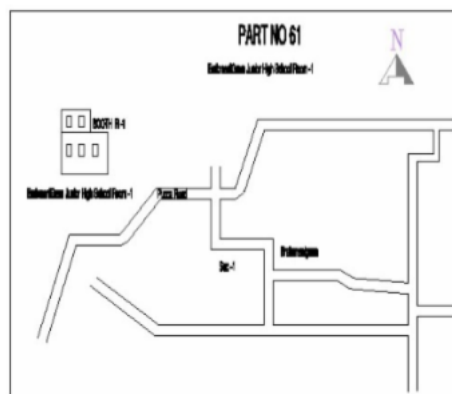

নির্বাচক নিবন্ধন আধিকারিকের স্বাক্ষর

Nazri Naksha

Google Map View

Polling Station Building Front View

Polling Station Front View

Cad View

Key MAP View

1	SWN1665934	নাম : আয়নাল সেখ পিতার নাম: মহম্মদ ইয়ারুদ্দিন সেখ বাড়ির নং : n0068 বয়স : 31 লিঙ্গ : পুরুষ	ফটো উপলব্ধ	2	SWN2184737	নাম : মীরা বিবি স্বামীর নাম: মহম্মদ ইয়ারুদ্দিন সেখ বাড়ির নং : n0068 বয়স : 60 লিঙ্গ : মহিলা	ফটো উপলব্ধ	3	SWN1549559	নাম : আলমগীর সেখ মায়ের নাম: আজমীরা বেওয়া বাড়ির নং : n0067 বয়স : 33 লিঙ্গ : পুরুষ	ফটো উপলব্ধ
4	WB/08/053/201379	নাম : আজমেরা বেওয়া স্বামীর নাম: আকতার সেখ বাড়ির নং : n0067 বয়স : 44 লিঙ্গ : মহিলা	ফটো উপলব্ধ	5	SWN2187912	নাম : মর্জিনা বিবি স্বামীর নাম: আবুল কাশেম সেখ বাড়ির নং : n0073 বয়স : 52 লিঙ্গ : মহিলা	ফটো উপলব্ধ	6	WB/08/053/201301	নাম : সেখ আবুল কাশেম পিতার নাম: মুনকির বাড়ির নং : n0073 বয়স : 56 লিঙ্গ : পুরুষ	ফটো উপলব্ধ
7	WB/08/053/201406	নাম : হেনা বিবি স্বামীর নাম: শামসুজ্জোহা বাড়ির নং : n0073 বয়স : 61 লিঙ্গ : মহিলা	ফটো উপলব্ধ	8	KNZ1595511	নাম : লাইলি বিবি স্বামীর নাম: সেরবান সেখ বাড়ির নং : n0049 বয়স : 47 লিঙ্গ : মহিলা	ফটো উপলব্ধ	9	KNZ2325520	নাম : বাসির সেখ পিতার নাম: নেফাজ সেখ বাড়ির নং : n0048 বয়স : 43 লিঙ্গ : পুরুষ	ফটো উপলব্ধ
10	WB/08/053/201349	নাম : রাসিয়া বিবি স্বামীর নাম: নেফাজ বাড়ির নং : n0048 বয়স : 73 লিঙ্গ : মহিলা	ফটো উপলব্ধ	11	SWN1549468	নাম : রুপসাদা সেখ পিতার নাম: মুলক চাঁদ সেখ বাড়ির নং : n0060 বয়স : 28 লিঙ্গ : পুরুষ	ফটো উপলব্ধ	12	SWN1549419	নাম : রাখী ঘোষ স্বামীর নাম: পুলকেন্দ্র ঘোষ বাড়ির নং : n0060 বয়স : 36 লিঙ্গ : মহিলা	ফটো উপলব্ধ
13	SWN1666031	নাম : সানারুল সেখ পিতার নাম: তাজেবুল সেখ বাড়ির নং : n0088 বয়স : 30 লিঙ্গ : পুরুষ	ফটো উপলব্ধ	14	SWN1549591	নাম : আনারুল সেখ পিতার নাম: তাজেবুল সেখ বাড়ির নং : n0088 বয়স : 31 লিঙ্গ : পুরুষ	ফটো উপলব্ধ	15	SWN1549583	নাম : মনেকা বিবি স্বামীর নাম: তাজেবুল সেখ বাড়ির নং : n0088 বয়স : 49 লিঙ্গ : মহিলা	ফটো উপলব্ধ
16	SWN1665942	নাম : নূরহাসান সেখ পিতার নাম: আরমান সেখ বাড়ির নং : n0079 বয়স : 29 লিঙ্গ : পুরুষ	ফটো উপলব্ধ	17	SWN1549328	নাম : ইদেল সেখ পিতার নাম: আরমান সেখ বাড়ির নং : n0079 বয়স : 30 লিঙ্গ : পুরুষ	ফটো উপলব্ধ	18	KNZ2740447	নাম : আনারকলি বিবি স্বামীর নাম: হাসনাত সেখ বাড়ির নং : n0079 বয়স : 39 লিঙ্গ : মহিলা	ফটো উপলব্ধ
19	SWN2176766	নাম : হাসিনারা স্বামীর নাম: আরমান সেখ বাড়ির নং : n0079 বয়স : 52 লিঙ্গ : মহিলা	ফটো উপলব্ধ	20	WB/08/053/201138	নাম : লতিকা মন্ডল স্বামীর নাম: জয়দেব মন্ডল বাড়ির নং : n0079 বয়স : 63 লিঙ্গ : মহিলা	ফটো উপলব্ধ	21	KNZ2801090	নাম : আমেহা বিবি মায়ের নাম: কনেজা বিবি বাড়ির নং : n0064 বয়স : 37 লিঙ্গ : মহিলা	ফটো উপলব্ধ
22	SWN1549450	নাম : মাজিদা খাতুন বিবি স্বামীর নাম: মনরুদ্দিন সেখ বাড়ির নং : n0064 বয়স : 31 লিঙ্গ : মহিলা	ফটো উপলব্ধ	23	KNZ2554822	নাম : মনরুদ্দিন সেখ মায়ের নাম: কনেজা বেওয়া বাড়ির নং : n0064 বয়স : 40 লিঙ্গ : পুরুষ	ফটো উপলব্ধ	24	SWN1549344	নাম : কাজিবুল সেখ মায়ের নাম: কনেজবান বিবি বাড়ির নং : n0064 বয়স : 30 লিঙ্গ : পুরুষ	ফটো উপলব্ধ
25	KNZ2554715	নাম : মাসুদা বিবি মায়ের নাম: কনেজবান বিবি বাড়ির নং : n0064 বয়স : 40 লিঙ্গ : মহিলা	ফটো উপলব্ধ	26	KNZ2740579	নাম : সামাউন সেখ মায়ের নাম: কনেজ বান বিবি বাড়ির নং : n0064 বয়স : 41 লিঙ্গ : পুরুষ	ফটো উপলব্ধ	27	SWN2861516	নাম : মজিবুর সেখ পিতার নাম: সেরাফত সেখ বাড়ির নং : n0064 বয়স : 59 লিঙ্গ : পুরুষ	ফটো উপলব্ধ
28	KNZ2554954	নাম : আমিনা বিবি স্বামীর নাম: নারগিস সেখ বাড়ির নং : n0068 বয়স : 40 লিঙ্গ : মহিলা	ফটো উপলব্ধ	29	KNZ1999382	নাম : নারগিস সেখ পিতার নাম: ভেলু সেখ বাড়ির নং : n0058 বয়স : 42 লিঙ্গ : পুরুষ	ফটো উপলব্ধ	30	SWN1425750	নাম : কাশমির সেখ পিতার নাম: লালু সেখ বাড়ির নং : n0068 বয়স : 40 লিঙ্গ : পুরুষ	ফটো উপলব্ধ