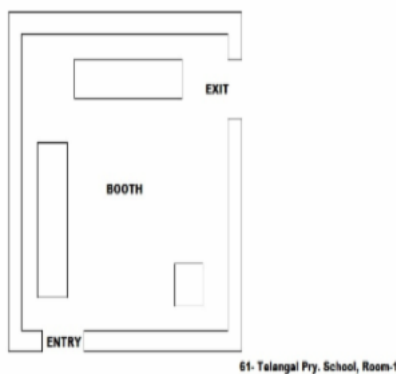

নির্বাচক নিবন্ধন আধিকারিকের স্বাক্ষর

Nazri Naksha

Google Map View

Polling Station Building Front View

Polling Station Front View

Cad View

Key MAP View

1	SWN1665934	নাম : আয়নাল সেখ পিতার নাম: মহম্মদ ইয়ারুদ্দিন সেখ বাড়ির নং : n0068 বয়স : 31 লিঙ্গ : পুরুষ	ফটো উপলব্ধ	2	SWN2184737	নাম : মীরা বিবি স্বামীর নাম: মহম্মদ ইয়ারুদ্দিন সেখ বাড়ির নং : n0068 বয়স : 60 লিঙ্গ : মহিলা	ফটো উপলব্ধ	3	SWN1549559	নাম : আলমগীর সেখ মায়ের নাম: আজমীরা বেওয়া বাড়ির নং : n0067 বয়স : 33 লিঙ্গ : পুরুষ	ফটো উপলব্ধ
4	WB/08/053/201379	নাম : আজমেরা বেওয়া স্বামীর নাম: আকতার সেখ বাড়ির নং : n0067 বয়স : 44 লিঙ্গ : মহিলা	ফটো উপলব্ধ	5	SWN2187912	নাম : মর্জিনা বিবি স্বামীর নাম: আবুল কাশেম সেখ বাড়ির নং : n0073 বয়স : 52 লিঙ্গ : মহিলা	ফটো উপলব্ধ	6	WB/08/053/201301	নাম : সেখ আবুল কাশেম পিতার নাম: মুনকির বাড়ির নং : n0073 বয়স : 56 লিঙ্গ : পুরুষ	ফটো উপলব্ধ
7	WB/08/053/201406	নাম : হেনা বিবি স্বামীর নাম: শামসুজ্জোহা বাড়ির নং : n0073 বয়স : 61 লিঙ্গ : মহিলা	ফটো উপলব্ধ	8	KNZ1595511	নাম : লাইলি বিবি স্বামীর নাম: সেরবান সেখ বাড়ির নং : n0049 বয়স : 47 লিঙ্গ : মহিলা	ফটো উপলব্ধ	9	KNZ2325520	নাম : বাসির সেখ পিতার নাম: নেফাজ সেখ বাড়ির নং : n0048 বয়স : 43 লিঙ্গ : পুরুষ	ফটো উপলব্ধ
10	WB/08/053/201349	নাম : রাসিয়া বিবি স্বামীর নাম: নেফাজ বাড়ির নং : n0048 বয়স : 73 লিঙ্গ : মহিলা	ফটো উপলব্ধ	11	SWN1549468	নাম : রুপসাদা সেখ পিতার নাম: মুলক চাঁদ সেখ বাড়ির নং : n0060 বয়স : 28 লিঙ্গ : পুরুষ	ফটো উপলব্ধ	12	SWN1549419	নাম : রাখী ঘোষ স্বামীর নাম: পুলকেন্দ্র ঘোষ বাড়ির নং : n0060 বয়স : 36 লিঙ্গ : মহিলা	ফটো উপলব্ধ
13	SWN1666031	নাম : সানারুল সেখ পিতার নাম: তাজেবুল সেখ বাড়ির নং : n0088 বয়স : 30 লিঙ্গ : পুরুষ	ফটো উপলব্ধ	14	SWN1549591	নাম : আনারুল সেখ পিতার নাম: তাজেবুল সেখ বাড়ির নং : n0088 বয়স : 31 লিঙ্গ : পুরুষ	ফটো উপলব্ধ	15	SWN1549583	নাম : মনেকা বিবি স্বামীর নাম: তাজেবুল সেখ বাড়ির নং : n0088 বয়স : 49 লিঙ্গ : মহিলা	ফটো উপলব্ধ
16	SWN1665942	নাম : নূরহাসান সেখ পিতার নাম: আরমান সেখ বাড়ির নং : n0079 বয়স : 29 লিঙ্গ : পুরুষ	ফটো উপলব্ধ	17	SWN1549328	নাম : ইদেল সেখ পিতার নাম: আরমান সেখ বাড়ির নং : n0079 বয়স : 30 লিঙ্গ : পুরুষ	ফটো উপলব্ধ	18	KNZ2740447	নাম : আনারকলি বিবি স্বামীর নাম: হাসনাত সেখ বাড়ির নং : n0079 বয়স : 39 লিঙ্গ : মহিলা	ফটো উপলব্ধ
19	SWN2176766	নাম : হাসিনারা স্বামীর নাম: আরমান সেখ বাড়ির নং : n0079 বয়স : 52 লিঙ্গ : মহিলা	ফটো উপলব্ধ	20	WB/08/053/201138	নাম : লতিকা মন্ডল স্বামীর নাম: জয়দেব মন্ডল বাড়ির নং : n0079 বয়স : 63 লিঙ্গ : মহিলা	ফটো উপলব্ধ	21	KNZ2801090	নাম : আমেহা বিবি মায়ের নাম: কনেজা বিবি বাড়ির নং : n0064 বয়স : 37 লিঙ্গ : মহিলা	ফটো উপলব্ধ
22	SWN1549450	নাম : মাজিদা খাতুন বিবি স্বামীর নাম: মনরুদ্দিন সেখ বাড়ির নং : n0064 বয়স : 31 লিঙ্গ : মহিলা	ফটো উপলব্ধ	23	KNZ2554822	নাম : মনরুদ্দিন সেখ মায়ের নাম: কনেজা বেওয়া বাড়ির নং : n0064 বয়স : 40 লিঙ্গ : পুরুষ	ফটো উপলব্ধ	24	SWN1549344	নাম : কাজিবুল সেখ মায়ের নাম: কনেজবান বিবি বাড়ির নং : n0064 বয়স : 30 লিঙ্গ : পুরুষ	ফটো উপলব্ধ
25	KNZ2554715	নাম : মাসুদা বিবি মায়ের নাম: কনেজবান বিবি বাড়ির নং : n0064 বয়স : 40 লিঙ্গ : মহিলা	ফটো উপলব্ধ	26	KNZ2740579	নাম : সামাউন সেখ মায়ের নাম: কনেজ বান বিবি বাড়ির নং : n0064 বয়স : 41 লিঙ্গ : পুরুষ	ফটো উপলব্ধ	27	SWN2861516	নাম : মজিবুর সেখ পিতার নাম: সেরাফত সেখ বাড়ির নং : n0064 বয়স : 59 লিঙ্গ : পুরুষ	ফটো উপলব্ধ
28	KNZ2554954	নাম : আমিনা বিবি স্বামীর নাম: নারগিস সেখ বাড়ির নং : n0068 বয়স : 40 লিঙ্গ : মহিলা	ফটো উপলব্ধ	29	KNZ1999382	নাম : নারগিস সেখ পিতার নাম: ভেলু সেখ বাড়ির নং : n0058 বয়স : 42 লিঙ্গ : পুরুষ	ফটো উপলব্ধ	30	SWN1425750	নাম : কাশমির সেখ পিতার নাম: লালু সেখ বাড়ির নং : n0068 বয়স : 40 লিঙ্গ : পুরুষ	ফটো উপলব্ধ