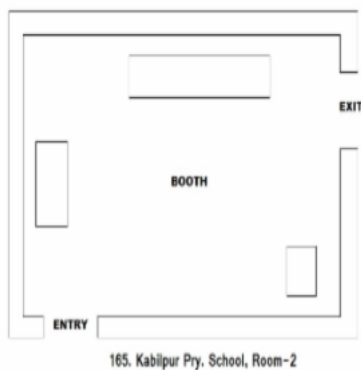

নির্বাচক নিবন্ধন আধিকারিকের স্বাক্ষর

Nazri Naksha

Google Map View

Polling Station Building Front View

Polling Station Front View

Cad View

Key MAP View

165. Kabilpur Pry. School, Room-2