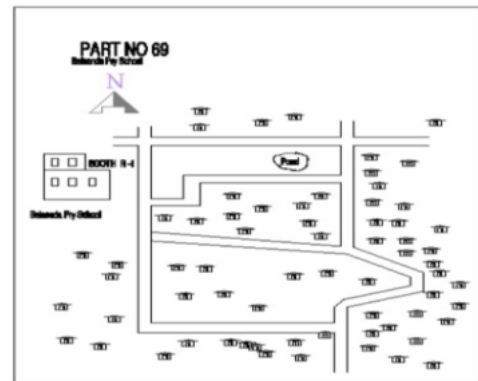

Cad View

Key MAP View