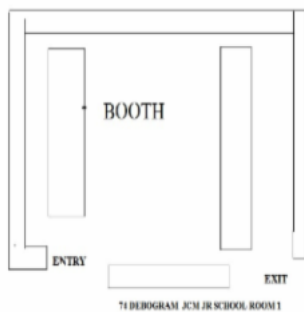

নির্বাচক নিবন্ধন আধিকারিকের স্বাক্ষর

Nazri Naksha

Google Map View

Polling Station Building Front View

Polling Station Front View

Cad View

Key MAP View

1 নাম : দয়াল মন্ডল মায়ের নাম: শশারী মন্ডল বাড়ির নং : n0049 বয়স : 31 লিঙ্গ : পুরুষ	SWN1669696 ফটো উপলব্ধ	2 নাম : চৌতালী মন্ডল পিতার নাম: দুর্গাপদ মন্ডল বাড়ির নং : n0049 বয়স : 30 লিঙ্গ : মহিলা	SWN1432301 ফটো উপলব্ধ	3 নাম : ফুলি দাস স্বামীর নাম: প্রনব বাড়ির নং : n0049 বয়স : 43 লিঙ্গ : মহিলা	KNZ1610013 ফটো উপলব্ধ
4 নাম : শশারী মন্ডল স্বামীর নাম: দুর্গাপদ মন্ডল বাড়ির নং : n0049 বয়স : 68 লিঙ্গ : মহিলা	SWN2234797 ফটো উপলব্ধ	5 নাম : প্রজা দাস পিতার নাম: মোহন দাস বাড়ির নং : n0049 বয়স : 38 লিঙ্গ : মহিলা	SWN1220136 ফটো উপলব্ধ	6 নাম : রেবতী দাস স্বামীর নাম: রনব দাস বাড়ির নং : n0049 বয়স : 42 লিঙ্গ : মহিলা	KNZ2330520 ফটো উপলব্ধ
7 নাম : রনব দাস পিতার নাম: মোহন দাস বাড়ির নং : n0049 বয়স : 43 লিঙ্গ : পুরুষ	KNZ2330512 ফটো উপলব্ধ	8 নাম : প্রনব দাস পিতার নাম: মোহন দাস বাড়ির নং : n0049 বয়স : 46 লিঙ্গ : পুরুষ	KNZ1558626 ফটো উপলব্ধ	9 নাম : তুলসী মণ্ডল স্বামীর নাম: রামচরন বাড়ির নং : n0004 বয়স : 83 লিঙ্গ : মহিলা	WB/08/053/216075 ফটো উপলব্ধ
10 নাম : নিতাই দাস পিতার নাম: কার্তিক দাস বাড়ির নং : 221 বয়স : 61 লিঙ্গ : পুরুষ	SWN2186500 ফটো উপলব্ধ	11 নাম : রেনকা দাস অন্যান্য: নিতাই দাস বাড়ির নং : 221 বয়স : 58 লিঙ্গ : মহিলা	SWN2216752 ফটো উপলব্ধ	12 নাম : তামাল দাস পিতার নাম: নিতাই দাস বাড়ির নং : 221 বয়স : 31 লিঙ্গ : পুরুষ	SWN1554708 ফটো উপলব্ধ
13 নাম : আনারুল সেখ পিতার নাম: নফর সেখ বাড়ির নং : n0004 বয়স : 60 লিঙ্গ : পুরুষ	WB/08/053/216069 ফটো উপলব্ধ	14 নাম : কনেকা বিবি স্বামীর নাম: আনারুল সেখ বাড়ির নং : n0004 বয়স : 57 লিঙ্গ : মহিলা	KNZ1557552 ফটো উপলব্ধ	15 নাম : কলসুম লিপি পিতার নাম: নজরুল সেখ বাড়ির নং : n0004 বয়স : 38 লিঙ্গ : মহিলা	SWN1669712 ফটো উপলব্ধ
16 নাম : আসগার সেখ পিতার নাম: নজরুল সেখ বাড়ির নং : n0004 বয়স : 34 লিঙ্গ : পুরুষ	SWN1220292 ফটো উপলব্ধ	17 নাম : সুকুমার মন্ডল অন্যান্য: রামচরন মন্ডল বাড়ির নং : n0004 বয়স : 54 লিঙ্গ : পুরুষ	SWN2284941 ফটো উপলব্ধ	18 নাম : পার্বতী মন্ডল স্বামীর নাম: সুকুমার মন্ডল বাড়ির নং : n0004 বয়স : 46 লিঙ্গ : মহিলা	KNZ1446723 ফটো উপলব্ধ
19 নাম : রাজু দাস পিতার নাম: মোহন দাস বাড়ির নং : N0053 বয়স : 40 লিঙ্গ : পুরুষ	KNZ2741700 ফটো উপলব্ধ	20 নাম : মামনি দাস স্বামীর নাম: রাজু দাস বাড়ির নং : N0049 বয়স : 36 লিঙ্গ : মহিলা	SWN1345008 ফটো উপলব্ধ	21 নাম : মোহন দাস পিতার নাম: সনৎ দাস বাড়ির নং : 114 বয়স : 72 লিঙ্গ : পুরুষ	SWN2680460 ফটো উপলব্ধ
22 নাম : মমতা দাস স্বামীর নাম: মোহন দাস বাড়ির নং : 114 বয়স : 66 লিঙ্গ : মহিলা	SWN2680452 ফটো উপলব্ধ	23 নাম : জাহিরুল আনসারী পিতার নাম: এসাহাক আনসারী বাড়ির নং : n0193 বয়স : 45 লিঙ্গ : পুরুষ	SWN1755933 ফটো উপলব্ধ	24 নাম : শ্রীমন্ত কুন্ডু পিতার নাম: বিজয় কুন্ডু বাড়ির নং : এন0065 বয়স : 23 লিঙ্গ : পুরুষ	SWN2595767 ফটো উপলব্ধ
25 নাম : মিতালি মন্ডল স্বামীর নাম: বিপ্লব মন্ডল বাড়ির নং : এননন000 বয়স : 22 লিঙ্গ : মহিলা	SWN2725018 ফটো উপলব্ধ	26 নাম : রেখা মণ্ডল স্বামীর নাম: মহাদেব মণ্ডল বাড়ির নং : n0031 বয়স : 56 লিঙ্গ : মহিলা	WB/08/053/216031 ফটো উপলব্ধ	27 নাম : পরমেশ্বর মন্ডল পিতার নাম: বীরেন মন্ডল বাড়ির নং : এন0029 বয়স : 28 লিঙ্গ : পুরুষ	SWN1977792 ফটো উপলব্ধ
28 নাম : জয়ন্তী মণ্ডল স্বামীর নাম: বীরেন মণ্ডল বাড়ির নং : এন003 বয়স : 60 লিঙ্গ : মহিলা	KNZ2661924 ফটো উপলব্ধ	29 নাম : বীরেন মণ্ডল পিতার নাম: ঠাকুরদাস মণ্ডল বাড়ির নং : এন006 বয়স : 64 লিঙ্গ : পুরুষ	KNZ2661916 ফটো উপলব্ধ	30 নাম : বিপ্লব মণ্ডল পিতার নাম: মহাদেব মণ্ডল বাড়ির নং : n0031 বয়স : 33 লিঙ্গ : পুরুষ	SWN1345024 ফটো উপলব্ধ