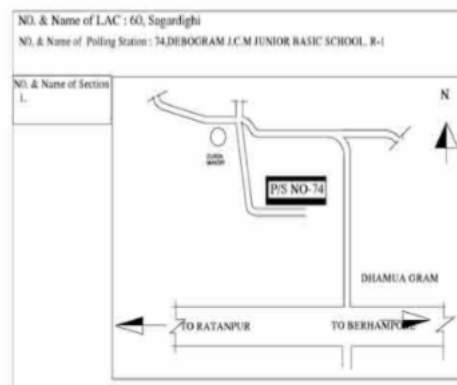

Cad View

Key MAP View