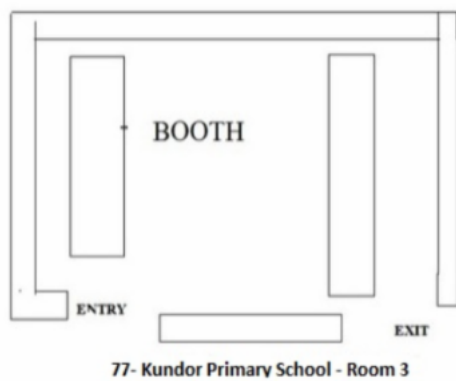

নির্বাচক নিবন্ধন আধিকারিকের স্বাক্ষর

Nazri Naksha

Google Map View

Polling Station Building Front View

Polling Station Front View

Cad View

Key MAP View

1 নাম : রাসেদ সেখ পিতার নাম : আসাতুল সেখ বাড়ির নং : n0039 বয়স : 30 লিঙ্গ : পুরুষ	SWN1221159 ফটো উপলব্ধ	2 নাম : জোহরা খাতুন স্বামীর নাম : রাসেদ সেখ বাড়ির নং : এন0039 বয়স : 25 লিঙ্গ : মহিলা	SWN2563450 ফটো উপলব্ধ	3 নাম : নাসেবা খাতুন স্বামীর নাম : কাশেম সেখ বাড়ির নং : এন0039 বয়স : 28 লিঙ্গ : মহিলা	SWN2015642 ফটো উপলব্ধ
4 নাম : চুন বিবি স্বামীর নাম : কাশেম সেখ বাড়ির নং : n0039 বয়স : 81 লিঙ্গ : মহিলা	WB/08/053/228439 ফটো উপলব্ধ	5 নাম : হেদাতুল সেখ পিতার নাম : কামেদ সেখ বাড়ির নং : n0039 বয়স : 66 লিঙ্গ : পুরুষ	SWN2755965 ফটো উপলব্ধ	6 নাম : ফজিলা বিবি স্বামীর নাম : হেদাতুল সেখ বাড়ির নং : n0039 বয়স : 61 লিঙ্গ : মহিলা	KNZ2338150 ফটো উপলব্ধ
7 নাম : কাশিম সেখ পিতার নাম : হেদাতুল সেখ বাড়ির নং : এন0039 বয়স : 37 লিঙ্গ : পুরুষ	SWN1222140 ফটো উপলব্ধ	8 নাম : হাসানুজ্জামান সেখ পিতার নাম : হেদাতুল সেখ বাড়ির নং : n0039 বয়স : 34 লিঙ্গ : পুরুষ	SWN1222157 ফটো উপলব্ধ	9 নাম : আসাতুল সেখ পিতার নাম : কাসেদ সেখ বাড়ির নং : n0039 বয়স : 55 লিঙ্গ : পুরুষ	SWN2320752 ফটো উপলব্ধ
10 নাম : সাহিলা সেখ পিতার নাম : আসাতুল সেখ বাড়ির নং : এন0039 বয়স : 30 লিঙ্গ : পুরুষ	SWN2015055 ফটো উপলব্ধ	11 নাম : বাসেদ সেখ পিতার নাম : আসাতুল সেখ বাড়ির নং : n0039 বয়স : 37 লিঙ্গ : পুরুষ	SWN1221142 ফটো উপলব্ধ	12 নাম : এজাজুল সেখ পিতার নাম : হেদাতুল সেখ বাড়ির নং : এন0039 বয়স : 29 লিঙ্গ : পুরুষ	SWN1978154 ফটো উপলব্ধ
13 নাম : সিরিনা খাতুন স্বামীর নাম : আহাসান আলি বাড়ির নং : এন0093 বয়স : 21 লিঙ্গ : মহিলা	SWN2759009 ফটো উপলব্ধ	14 নাম : সাবনুর খাতুন পিতার নাম : মুফে জ মন্ডল বাড়ির নং : এন0051 বয়স : 23 লিঙ্গ : মহিলা	SWN2771574 ফটো উপলব্ধ	15 নাম : সোমাইয়া খাতুন স্বামীর নাম : সাকিল আনসারি বাড়ির নং : এন0084 বয়স : 22 লিঙ্গ : মহিলা	SWN2724946 ফটো উপলব্ধ
16 নাম : নাসিরা খাতুন স্বামীর নাম : আজহার সেখ বাড়ির নং : এন0062 বয়স : 22 লিঙ্গ : মহিলা	SWN2688091 ফটো উপলব্ধ	17 নাম : রুকসানা খাতুন পিতার নাম : হাসমোতুল্লা সেখ বাড়ির নং : এন0037 বয়স : 22 লিঙ্গ : মহিলা	SWN2693661 ফটো উপলব্ধ	18 নাম : সামাইল খান পিতার নাম : ইব্রাহিম খান বাড়ির নং : এন0158 বয়স : 21 লিঙ্গ : পুরুষ	SWN2714665 ফটো উপলব্ধ
19 নাম : তৌকির জিয়া পিতার নাম : নজরুল ইসলাম বাড়ির নং : এন0009 বয়স : 25 লিঙ্গ : পুরুষ	SWN2712719 ফটো উপলব্ধ	20 নাম : প্রনব দাস পিতার নাম : অসীম দাস বাড়ির নং : এন0200 বয়স : 26 লিঙ্গ : পুরুষ	SWN2688364 ফটো উপলব্ধ	21 নাম : রাবিনা খাতুন পিতার নাম : মসিরুদ্দিন সেখ বাড়ির নং : no128 বয়স : 22 লিঙ্গ : মহিলা	SWN2689214 ফটো উপলব্ধ
22 নাম : রাবিয়া বাসারি স্বামীর নাম : মোহম্মদ বক্তিয়ার রহমান বাড়ির নং : এন0129 বয়স : 22 লিঙ্গ : মহিলা	SWN2688240 ফটো উপলব্ধ	23 নাম : মনিরুদ্দিন স্ক পিতার নাম : আমিরুল সেখ বাড়ির নং : এন0036 বয়স : 22 লিঙ্গ : পুরুষ	SWN2696425 ফটো উপলব্ধ	24 নাম : রাসিদা বিবি স্বামীর নাম : জিয়াবুল সেখ বাড়ির নং : n0034 বয়স : 33 লিঙ্গ : মহিলা	SWN1345222 ফটো উপলব্ধ
25 নাম : সারজা খাতুন পিতার নাম : আমিরুল ইসলাম বাড়ির নং : n0036 বয়স : 30 লিঙ্গ : মহিলা	SWN1555556 ফটো উপলব্ধ	26 নাম : আনাকুল সেখ পিতার নাম : গুলবাহার সেখ বাড়ির নং : n0034 বয়স : 38 লিঙ্গ : পুরুষ	KNZ2557486 ফটো উপলব্ধ	27 নাম : মুসারুদ্দিন সেখ পিতার নাম : আমিরুল সেখ বাড়ির নং : n0036 বয়স : 39 লিঙ্গ : পুরুষ	KNZ2743466 ফটো উপলব্ধ
28 নাম : হকতুন বিবি স্বামীর নাম : আমিরুল সেখ বাড়ির নং : n0036 বয়স : 65 লিঙ্গ : মহিলা	SWN2301356 ফটো উপলব্ধ	29 নাম : সাকিলা বিবি স্বামীর নাম : মুসারুদ্দিন সেখ বাড়ির নং : n0036 বয়স : 36 লিঙ্গ : মহিলা	SWN1221134 ফটো উপলব্ধ	30 নাম : উমারুল সেখ পিতার নাম : গুলবাহার সেখ বাড়ির নং : n0034 বয়স : 46 লিঙ্গ : পুরুষ	KNZ2337301 ফটো উপলব্ধ