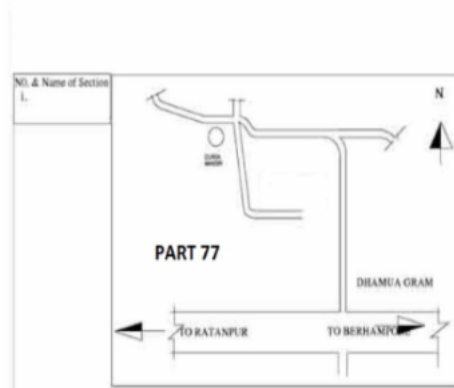

Cad View

Key MAP View