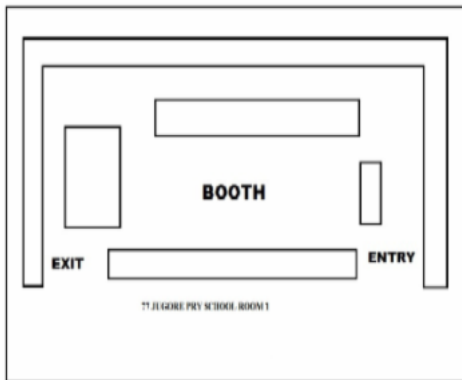

নির্বাচক নিবন্ধন আধিকারিকের স্বাক্ষর

Nazri Naksha

Google Map View

Polling Station Building Front View

Polling Station Front View

Cad View

Key MAP View

1	SWN0958546	নাম : মহঃ জাকির হোসেন পিতার নাম: মহঃ আলাউদ্দিন সেখ বাড়ির নং : n0012 বয়স : 35 লিঙ্গ : পুরুষ	ফটো উপলব্ধ	2	KNZ2742310	নাম : নুরাঙ্গিনী বিবি স্বামীর নাম: সাকিরুদ্দিন সেখ বাড়ির নং : n0033 বয়স : 38 লিঙ্গ : মহিলা	ফটো উপলব্ধ	3	KNZ1569383	নাম : সাকিরুদ্দিন সেখ পিতার নাম: কুতুবুদ্দিন সেখ বাড়ির নং : n0033 বয়স : 51 লিঙ্গ : পুরুষ	ফটো উপলব্ধ
4	WB/08/053/222246	নাম : নয়েশা বিবি স্বামীর নাম: কুতুবুদ্দিন সেখ বাড়ির নং : n0033 বয়স : 81 লিঙ্গ : মহিলা	ফটো উপলব্ধ	5	SWN1840446	নাম : সাহিদ সেখ পিতার নাম: আব্দুস সালাম বাড়ির নং : n0025 বয়স : 27 লিঙ্গ : পুরুষ	ফটো উপলব্ধ	6	KNZ2802072	নাম : জাহিরুদ্দিন সেখ পিতার নাম: আকরুফ সেখ বাড়ির নং : n0093 বয়স : 65 লিঙ্গ : পুরুষ	ফটো উপলব্ধ
7	WB/08/053/222216	নাম : খাইরুল বাসার পিতার নাম: নোসাতুল্লা সেখ বাড়ির নং : n0089 বয়স : 61 লিঙ্গ : পুরুষ	ফটো উপলব্ধ	8	KNZ2742435	নাম : আক্রামুল হক পিতার নাম: আসরাফুল হক বাড়ির নং : n0088 বয়স : 39 লিঙ্গ : পুরুষ	ফটো উপলব্ধ	9	SWN0324228	নাম : কাদেরুল সেখ পিতার নাম: আলাউদ্দিন সেখ বাড়ির নং : n0085 বয়স : 42 লিঙ্গ : পুরুষ	ফটো উপলব্ধ
10	SWN0958538	নাম : বকরিয়া বিবি স্বামীর নাম: কাদেরুল সেখ বাড়ির নং : n0085 বয়স : 40 লিঙ্গ : মহিলা	ফটো উপলব্ধ	11	SWN1434547	নাম : গোলাম রসুল অন্যান্য: আলাউদ্দিন সেখ বাড়ির নং : n0085 বয়স : 36 লিঙ্গ : পুরুষ	ফটো উপলব্ধ	12	SWN1434356	নাম : কুবিনা বিবি স্বামীর নাম: ইয়ারুল সেখ বাড়ির নং : n0085 বয়স : 33 লিঙ্গ : মহিলা	ফটো উপলব্ধ
13	SWN0958454	নাম : ইয়ারুল সেখ পিতার নাম: আলাউদ্দিন সেখ বাড়ির নং : n0085 বয়স : 36 লিঙ্গ : পুরুষ	ফটো উপলব্ধ	14	SWN1346097	নাম : সাবেরা বিবি স্বামীর নাম: পিয়ারুল সেখ বাড়ির নং : n0085 বয়স : 33 লিঙ্গ : মহিলা	ফটো উপলব্ধ	15	SWN0958496	নাম : পিয়ারুল সেখ পিতার নাম: আলাউদ্দিন সেখ বাড়ির নং : n0085 বয়স : 37 লিঙ্গ : পুরুষ	ফটো উপলব্ধ
16	SWN0958520	নাম : তাসলিম বিবি স্বামীর নাম: আবু তাহের সেখ বাড়ির নং : n0085 বয়স : 36 লিঙ্গ : মহিলা	ফটো উপলব্ধ	17	WB/08/053/222187	নাম : মলিনা বিবি স্বামীর নাম: জাহাঙ্গীর সেখ বাড়ির নং : n0027 বয়স : 59 লিঙ্গ : মহিলা	ফটো উপলব্ধ	18	SWN1434299	নাম : রবিউল সেখ পিতার নাম: বাদশা সেখ বাড়ির নং : n0027 বয়স : 33 লিঙ্গ : পুরুষ	ফটো উপলব্ধ
19	KNZ1568989	নাম : মাফু বিবি স্বামীর নাম: ফারুকুল সেখ বাড়ির নং : n0095 বয়স : 58 লিঙ্গ : মহিলা	ফটো উপলব্ধ	20	SWN1556067	নাম : ইনজামামুল হক পিতার নাম: গওসুল আজম বাড়ির নং : n0087 বয়স : 32 লিঙ্গ : পুরুষ	ফটো উপলব্ধ	21	SWN1556182	নাম : নারিনা বিবি স্বামীর নাম: মিজানুর সেখ বাড়ির নং : n0093 বয়স : 33 লিঙ্গ : মহিলা	ফটো উপলব্ধ
22	SWN1222421	নাম : মিজানুর সেখ পিতার নাম: জাহিরুদ্দিন সেখ বাড়ির নং : n0093 বয়স : 36 লিঙ্গ : পুরুষ	ফটো উপলব্ধ	23	SWN0958553	নাম : ইশুকার আলম পিতার নাম: মুদাশের হুসেন বাড়ির নং : n0048 বয়স : 35 লিঙ্গ : পুরুষ	ফটো উপলব্ধ	24	KNZ2333672	নাম : মোসলেমা বিবি স্বামীর নাম: আব্দুল্লাহীল বাকী বাড়ির নং : n0048 বয়স : 40 লিঙ্গ : মহিলা	ফটো উপলব্ধ
25	SWN2180172	নাম : আব্দুল্লাহীল বাকী পিতার নাম: জয়নাল আবেদিন বাড়ির নং : n0048 বয়স : 46 লিঙ্গ : পুরুষ	ফটো উপলব্ধ	26	WB/08/053/222008	নাম : আব্দুর রউফ পিতার নাম: আব্দুল ওয়াসে বাড়ির নং : n0005 বয়স : 77 লিঙ্গ : পুরুষ	ফটো উপলব্ধ	27	KNZ1569086	নাম : সাবিনা ইয়াসমিন স্বামীর নাম: আবুল লাহিল কাফি বাড়ির নং : n0048 বয়স : 47 লিঙ্গ : মহিলা	ফটো উপলব্ধ
28	KNZ1569094	নাম : আব্দুল্লাহীল কাফী সেখ পিতার নাম: জয়নাল আবেদিন কাসেমী বাড়ির নং : n0048 বয়স : 59 লিঙ্গ : পুরুষ	ফটো উপলব্ধ	29	KNZ1569078	নাম : মীরা বিবি স্বামীর নাম: আনারুল্লা সেখ বাড়ির নং : n0048 বয়স : 43 লিঙ্গ : মহিলা	ফটো উপলব্ধ	30	SWN2270080	নাম : আনারুল্লা সেখ পিতার নাম: জয়নাল আবেদিন বাড়ির নং : n0048 বয়স : 55 লিঙ্গ : পুরুষ	ফটো উপলব্ধ