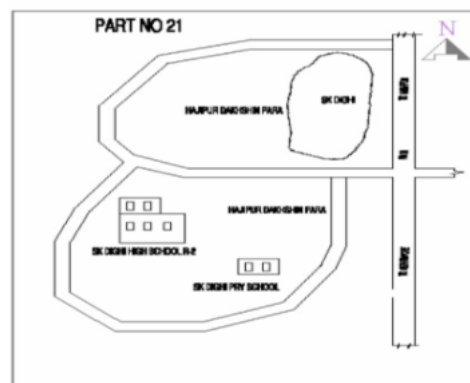

নির্বাচক নিবন্ধন আধিকারিকের স্বাক্ষর

Nazri Naksha

Google Map View

Polling Station Building Front View

Polling Station Front View

Cad View

Key MAP View

21- Shaikh Elghi High School, room-2