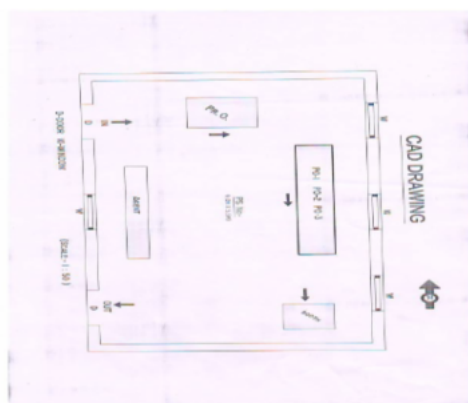

নির্বাচক নিবন্ধন আধিকারিকের স্বাক্ষর

Nazri Naksha

Google Map View

Polling Station Building Front View

Polling Station Front View

Cad View

Key MAP View

1 নাম : জেসমিনা খাতুন স্বামীর নাম : বাদরুল ইসলাম বাড়ির নং : n0051 বয়স : 46 লিঙ্গ : মহিলা	HVH2272862 ফটো উপলব্ধ	2 নাম : মানিয়ারা বিবি স্বামীর নাম : বদরুদ্দোজা বাড়ির নং : n0053 বয়স : 50 লিঙ্গ : মহিলা	WSC1984483 ফটো উপলব্ধ	3 নাম : মোঃ মিজানুল ইসলাম পিতার নাম : মোঃ কায়মুদ্দিন বাড়ির নং : n0056 বয়স : 40 লিঙ্গ : পুরুষ	HVH2671360 ফটো উপলব্ধ
4 নাম : নাজিয়া মল্লিক স্বামীর নাম : মোঃ মিজানুল ইসলাম বাড়ির নং : n0066 বয়স : 30 লিঙ্গ : মহিলা	WSC1365444 ফটো উপলব্ধ	5 নাম : নুরজাহান বিবি স্বামীর নাম : মোঃ মজিবুর রহমান বাড়ির নং : n0016 বয়স : 66 লিঙ্গ : মহিলা	WSC1983600 ফটো উপলব্ধ	6 নাম : সাগরী বিবি স্বামীর নাম : মানজারুল সেখ বাড়ির নং : n0066 বয়স : 36 লিঙ্গ : মহিলা	WSC1076892 ফটো উপলব্ধ
7 নাম : মইদুল সেখ পিতার নাম : দানাইল্লা সেখ বাড়ির নং : n0076 বয়স : 29 লিঙ্গ : পুরুষ	WSC1567668 ফটো উপলব্ধ	8 নাম : অজ্জেকা স্বামীর নাম : সেখ জারবেশ বাড়ির নং : এন0024 বয়স : 86 লিঙ্গ : মহিলা	WSC2089365 ফটো উপলব্ধ	9 নাম : জেকের সেখ পিতার নাম : জারবেশ সেখ বাড়ির নং : n0024 বয়স : 59 লিঙ্গ : পুরুষ	WB/09/055/111315 ফটো উপলব্ধ
10 নাম : ফইরুন বিবি স্বামীর নাম : জেকের সেখ বাড়ির নং : n0024 বয়স : 53 লিঙ্গ : মহিলা	WB/09/055/111316 ফটো উপলব্ধ	11 নাম : তুমেলা বিবি স্বামীর নাম : আমিরুল সেখ বাড়ির নং : n0024 বয়স : 51 লিঙ্গ : মহিলা	WSC2089522 ফটো উপলব্ধ	12 নাম : কমেলা বিবি স্বামীর নাম : আসিকুল বাড়ির নং : n0024 বয়স : 39 লিঙ্গ : মহিলা	HVH2476596 ফটো উপলব্ধ
13 নাম : রাবিয়া বেওয়া স্বামীর নাম : সৈয়ব সেখ বাড়ির নং : n0026 বয়স : 76 লিঙ্গ : মহিলা	WB/09/055/111319 ফটো উপলব্ধ	14 নাম : বেহুলা বিবি স্বামীর নাম : রফেতুল সেখ বাড়ির নং : n0020 বয়স : 36 লিঙ্গ : মহিলা	WSC0945238 ফটো উপলব্ধ	15 নাম : হাবিবুর রহমান স্বামীর নাম : আলিয়ারা বিবি বাড়ির নং : n0020 বয়স : 35 লিঙ্গ : পুরুষ	WSC1237437 ফটো উপলব্ধ
16 নাম : ইনজেরা বিবি স্বামীর নাম : হাবিবুর রহমান বাড়ির নং : n0020 বয়স : 33 লিঙ্গ : মহিলা	WSC1237445 ফটো উপলব্ধ	17 নাম : তানজেরা বিবি স্বামীর নাম : নুরুল ইসলাম বাড়ির নং : n0054 বয়স : 69 লিঙ্গ : মহিলা	WB/09/055/111013 ফটো উপলব্ধ	18 নাম : মানোয়ারা খাতুন পিতার নাম : নুরুল ইসলাম বাড়ির নং : n0054 বয়স : 53 লিঙ্গ : মহিলা	WB/09/055/111014 ফটো উপলব্ধ
19 নাম : ইরা খাতুন পিতার নাম : নুরুল ইসলাম বাড়ির নং : n0054 বয়স : 41 লিঙ্গ : মহিলা	HVH2245181 ফটো উপলব্ধ	20 নাম : মামনি খাতুন পিতার নাম : মোঃ নুরুল ইসলাম বাড়ির নং : n0054 বয়স : 39 লিঙ্গ : মহিলা	WSC1076660 ফটো উপলব্ধ	21 নাম : মোসাঃ টুকটুক খাতুন পিতার নাম : মোঃ নুরুল ইসলাম বাড়ির নং : n0054 বয়স : 37 লিঙ্গ : মহিলা	WSC1076678 ফটো উপলব্ধ
22 নাম : জাহিদুল ইসলাম পিতার নাম : আব্দুর রাকিব বাড়ির নং : n0064 বয়স : 30 লিঙ্গ : পুরুষ	WSC1489897 ফটো উপলব্ধ	23 নাম : সরিফুল হক পিতার নাম : জাকারিয়া বাড়ির নং : n0103 বয়স : 30 লিঙ্গ : পুরুষ	WSC1490010 ফটো উপলব্ধ	24 নাম : জিয়াউর রহমান পিতার নাম : আলাউদ্দিন বাড়ির নং : n0110 বয়স : 49 লিঙ্গ : পুরুষ	HVH2049559 ফটো উপলব্ধ
25 নাম : টিটু সেখ পিতার নাম : আমজাদ সেখ বাড়ির নং : n0114 বয়স : 44 লিঙ্গ : পুরুষ	HVH2049526 ফটো উপলব্ধ	26 নাম : সাইদুল সেখ পিতার নাম : আমজাদ সেখ বাড়ির নং : n0115 বয়স : 36 লিঙ্গ : পুরুষ	HVH2049534 ফটো উপলব্ধ	27 নাম : নিলুফা ইয়াসমিন স্বামীর নাম : কিসমত বাড়ির নং : n0119 বয়স : 38 লিঙ্গ : মহিলা	HVH2806552 ফটো উপলব্ধ
28 নাম : কিসমত পিতার নাম : দানেশ বাড়ির নং : n0120 বয়স : 57 লিঙ্গ : পুরুষ	WB/09/055/054272 ফটো উপলব্ধ	29 নাম : সাহেদা বিবি স্বামীর নাম : সাইদুল সেখ বাড়ির নং : n0129 বয়স : 35 লিঙ্গ : মহিলা	WSC1166537 ফটো উপলব্ধ	30 নাম : জারিয়া বিবি স্বামীর নাম : সাজ্জাদ সেখ বাড়ির নং : n0036 বয়স : 91 লিঙ্গ : মহিলা	WSC1984335 ফটো উপলব্ধ