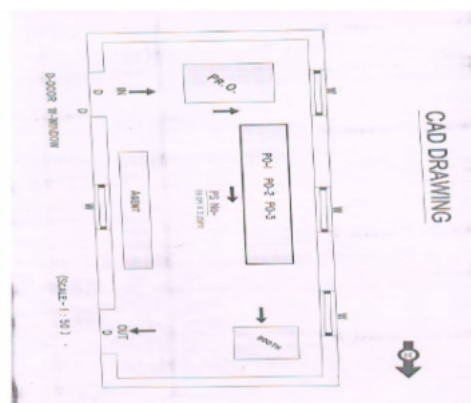

নির্বাচক নিবন্ধন আধিকারিকের স্বাক্ষর

Nazri Naksha

Google Map View

Polling Station Building Front View

Polling Station Front View

Cad View

Key MAP View

1 নাম : কদবানু বিবি স্বামীর নাম: জবানী বাড়ির নং : n0003 বয়স : 96 লিঙ্গ : মহিলা	WB/09/055/153105	ফটো উপলব্ধ	2 নাম : জামিরুল ইসলাম পিতার নাম: জবানী বাড়ির নং : n0003 বয়স : 50 লিঙ্গ : পুরুষ	WB/09/055/153107	ফটো উপলব্ধ	3 নাম : মেরাজ সেখ পিতার নাম: এরফান আলি বাড়ির নং : n0009 বয়স : 55 লিঙ্গ : পুরুষ	WSC1990688	ফটো উপলব্ধ
4 নাম : জাহাঙ্গীর আলম পিতার নাম: মেরাজ সেখ বাড়ির নং : n0009 বয়স : 33 লিঙ্গ : পুরুষ	WSC1242775	ফটো উপলব্ধ	5 নাম : দুলভ বেওয়া স্বামীর নাম: কাদির বাড়ির নং : n0001 বয়স : 63 লিঙ্গ : মহিলা	HVH0021949	ফটো উপলব্ধ	6 নাম : অসাদুল সেখ পিতার নাম: কাদের সেখ বাড়ির নং : n0001 বয়স : 40 লিঙ্গ : পুরুষ	WSC1081942	ফটো উপলব্ধ
7 নাম : বেবি বিবি স্বামীর নাম: আব্দুর রহমান বাড়ির নং : n0019 বয়স : 44 লিঙ্গ : মহিলা	HVH2288108	ফটো উপলব্ধ	8 নাম : মাঝিয়া বেওয়া স্বামীর নাম: সাত্তার সেখ বাড়ির নং : n0030 বয়স : 86 লিঙ্গ : মহিলা	WSC1991231	ফটো উপলব্ধ	9 নাম : দিলরুবা খাতুন স্বামীর নাম: এশাহাক আলি বাড়ির নং : n0031 বয়স : 31 লিঙ্গ : মহিলা	WSC1492875	ফটো উপলব্ধ
10 নাম : আমেনা বিবি স্বামীর নাম: আঃ আহাব বাড়ির নং : n0034 বয়স : 76 লিঙ্গ : মহিলা	WB/09/055/153089	ফটো উপলব্ধ	11 নাম : মোঃ হাসান সেখ পিতার নাম: মানবোর সেখ বাড়ির নং : n0080 বয়স : 28 লিঙ্গ : পুরুষ	WSC1665785	ফটো উপলব্ধ	12 নাম : লতিব সেখ পিতার নাম: সুরাত আলি বাড়ির নং : n0080 বয়স : 28 লিঙ্গ : পুরুষ	WSC1665793	ফটো উপলব্ধ
13 নাম : জেনারেল সেখ পিতার নাম: সুলতান সেখ বাড়ির নং : n0127 বয়স : 36 লিঙ্গ : পুরুষ	WSC1665819	ফটো উপলব্ধ	14 নাম : মৌসুমী খাতুন স্বামীর নাম: সোলেমান সেখ বাড়ির নং : n0081 বয়স : 28 লিঙ্গ : মহিলা	WSC1665843	ফটো উপলব্ধ	15 নাম : মোহেরুন্নেসা বিবি স্বামীর নাম: আনিকুল সেখ বাড়ির নং : n0061 বয়স : 61 লিঙ্গ : মহিলা	HVH1325299	ফটো উপলব্ধ
16 নাম : মানিক সেখ পিতার নাম: কানিস সেখ বাড়ির নং : n0061 বয়স : 33 লিঙ্গ : পুরুষ	WSC1492685	ফটো উপলব্ধ	17 নাম : রেবিনা খাতুন স্বামীর নাম: মানিক সেখ বাড়ির নং : n0061 বয়স : 33 লিঙ্গ : মহিলা	WSC1242601	ফটো উপলব্ধ	18 নাম : সখিনা বিবি স্বামীর নাম: আসারুদ্দিন বাড়ির নং : n0089 বয়স : 54 লিঙ্গ : মহিলা	WSC1955392	ফটো উপলব্ধ
19 নাম : রকিয়া বিবি স্বামীর নাম: আব্দুল কালাম বাড়ির নং : n0089 বয়স : 55 লিঙ্গ : মহিলা	WSC1936939	ফটো উপলব্ধ	20 নাম : জাহাঙ্গীর আলম পিতার নাম: আসারুদ্দিন সেখ বাড়ির নং : n0089 বয়স : 30 লিঙ্গ : পুরুষ	WSC1369529	ফটো উপলব্ধ	21 নাম : মোঃ জাকিরুল ইসলাম পিতার নাম: আব্দুল কালাম বাড়ির নং : n0089 বয়স : 30 লিঙ্গ : পুরুষ	WSC1492917	ফটো উপলব্ধ
22 নাম : সোলেমান সেখ পিতার নাম: আতাউর বাড়ির নং : n0081 বয়স : 30 লিঙ্গ : পুরুষ	WSC1369941	ফটো উপলব্ধ	23 নাম : শ্যামলী বিবি স্বামীর নাম: কিট সেখ বাড়ির নং : n0081 বয়স : 30 লিঙ্গ : মহিলা	WSC1242742	ফটো উপলব্ধ	24 নাম : ফিটু সেখ পিতার নাম: এনসান আলি বাড়ির নং : n0081 বয়স : 42 লিঙ্গ : পুরুষ	WSC1242759	ফটো উপলব্ধ
25 নাম : আনুয়ারা বিবি স্বামীর নাম: নেজাম বাড়ির নং : n0086 বয়স : 63 লিঙ্গ : মহিলা	WSC1945328	ফটো উপলব্ধ	26 নাম : ফুলন বেওয়া স্বামীর নাম: খুরসেদ সেখ বাড়ির নং : n0069 বয়স : 78 লিঙ্গ : মহিলা	WSC1931732	ফটো উপলব্ধ	27 নাম : আদরী বিবি স্বামীর নাম: রফিক সেখ বাড়ির নং : n0069 বয়স : 50 লিঙ্গ : মহিলা	WSC0950311	ফটো উপলব্ধ
28 নাম : সাকিবুল সেখ পিতার নাম: সুনান্দী বাড়ির নং : n0069 বয়স : 33 লিঙ্গ : পুরুষ	WSC1492651	ফটো উপলব্ধ	29 নাম : মাজেরা বেওয়া স্বামীর নাম: বাসুরুদ্দিন বাড়ির নং : n0071 বয়স : 86 লিঙ্গ : মহিলা	WB/09/055/153045	ফটো উপলব্ধ	30 নাম : দুলি বিবি স্বামীর নাম: অজেম আলি বাড়ির নং : n0071 বয়স : 55 লিঙ্গ : মহিলা	WSC2001964	ফটো উপলব্ধ