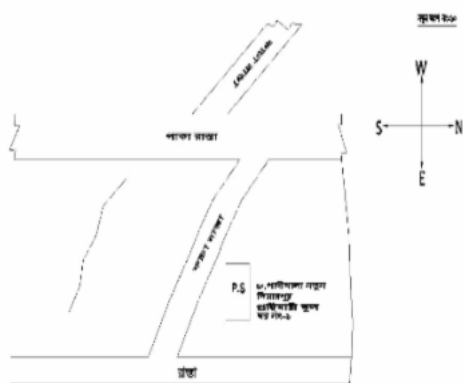

Nazri Naksha