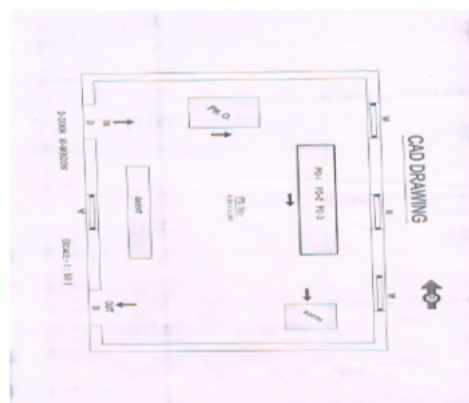

নির্বাচক নিবন্ধন আধিকারিকের স্বাক্ষর

Nazri Naksha

Google Map View

Polling Station Building Front View

Polling Station Front View

Cad View

Key MAP View

1 নাম : দীপু সরকার পিতার নাম: বাঞ্চা সরকার বাড়ির নং : এন০০৪৭ বয়স : 38 লিঙ্গ : পুরুষ	WSC1518190 ফটো উপলব্ধ	2 নাম : উত্তম ভাস্কর পিতার নাম: শম্ভু ভাস্কর বাড়ির নং : n0008 বয়স : 50 লিঙ্গ : পুরুষ	HVH1651041 ফটো উপলব্ধ	3 নাম : রাখী সরকার ভাস্কর স্বামীর নাম: উত্তম ভাস্কর বাড়ির নং : n0008 বয়স : 36 লিঙ্গ : মহিলা	WSC0921569 ফটো উপলব্ধ
4 নাম : উজ্জল ভাস্কর পিতার নাম: শম্ভু ভাস্কর বাড়ির নং : n0008 বয়স : 49 লিঙ্গ : পুরুষ	WB/09/055/288056 ফটো উপলব্ধ	5 নাম : অধীর ভাস্কর পিতার নাম: ভাদু ভাস্কর বাড়ির নং : n0008 বয়স : 58 লিঙ্গ : পুরুষ	WSC0921619 ফটো উপলব্ধ	6 নাম : শঙ্করী ভাস্কর স্বামীর নাম: অধীর ভাস্কর বাড়ির নং : n0008 বয়স : 52 লিঙ্গ : মহিলা	WSC0921601 ফটো উপলব্ধ
7 নাম : রীনা ভাস্কর স্বামীর নাম: উজ্জল ভাস্কর বাড়ির নং : n0008 বয়স : 43 লিঙ্গ : মহিলা	HVH2116630 ফটো উপলব্ধ	8 নাম : বিশাল ভাস্কর পিতার নাম: উজ্জল ভাস্কর বাড়ির নং : এন0008 বয়স : 22 লিঙ্গ : পুরুষ	WSC2784007 ফটো উপলব্ধ	9 নাম : দীপ ভাস্কর পিতার নাম: উজ্জল ভাস্কর বাড়ির নং : এন0008 বয়স : 20 লিঙ্গ : পুরুষ	WSC2784353 ফটো উপলব্ধ
10 নাম : এলিনা বিবি স্বামীর নাম: নাজিবুর রহমান বাড়ির নং : এন0048 বয়স : 42 লিঙ্গ : মহিলা	HVH2370161 ফটো উপলব্ধ	11 নাম : নাজিবুর রহমান পিতার নাম: মোজাম্মেল হক বাড়ির নং : এন0048 বয়স : 52 লিঙ্গ : পুরুষ	WSC2049625 ফটো উপলব্ধ	12 নাম : মর্জিনা বিবি পিতার নাম: মাইনুল ইসলাম বাড়ির নং : n0119 বয়স : 59 লিঙ্গ : মহিলা	WB/09/055/447602 ফটো উপলব্ধ
13 নাম : মোঃ আসরাফ আলি পিতার নাম: আক্বাস আলি বাড়ির নং : n0124 বয়স : 35 লিঙ্গ : পুরুষ	WSC1189141 ফটো উপলব্ধ	14 নাম : আরতি সরকার স্বামীর নাম: কার্তিক সরকার বাড়ির নং : n0047 বয়স : 70 লিঙ্গ : মহিলা	HVH2699783 ফটো উপলব্ধ	15 নাম : উজ্জল সরকার পিতার নাম: কার্তিক বাড়ির নং : n0047 বয়স : 53 লিঙ্গ : পুরুষ	WB/05/031/381015 ফটো উপলব্ধ
16 নাম : ফল্টু সরকার স্বামীর নাম: বাঞ্চা সরকার বাড়ির নং : এন০০৪৭ বয়স : 44 লিঙ্গ : মহিলা	WSC1518174 ফটো উপলব্ধ	Q 17 নাম : দীপক সরকার পিতার নাম: বাঞ্চা সরকার বাড়ির নং : এন০০৪৭ বয়স : 32 লিঙ্গ : পুরুষ	WSC1518208 ফটো উপলব্ধ	18 নাম : কামনা সরকার স্বামীর নাম: উজ্জল সরকার বাড়ির নং : এন0047 বয়স : 38 লিঙ্গ : মহিলা	WSC0995852 ফটো উপলব্ধ
19 নাম : মামনি সরকার পিতার নাম: কার্তিক সরকার বাড়ির নং : n0047 বয়স : 32 লিঙ্গ : মহিলা	WSC1283522 ফটো উপলব্ধ	20 নাম : খাইরুল ইসলাম পিতার নাম: নাজিবুর রহমান বাড়ির নং : n0118 বয়স : 29 লিঙ্গ : পুরুষ	WSC1606888 ফটো উপলব্ধ	21 নাম : রাখী হালদার স্বামীর নাম: রাকেশ হালদার বাড়ির নং : n0426 বয়স : 39 লিঙ্গ : মহিলা	WSC0329235 ফটো উপলব্ধ
22 নাম : রুকসেনা বিবি স্বামীর নাম: মোঃ এমদাদুল হক বাড়ির নং : এন0000 বয়স : 39 লিঙ্গ : মহিলা	HVH2250322 ফটো উপলব্ধ	23 নাম : প্রদীপ সরকার পিতার নাম: বাঞ্চা সরকার বাড়ির নং : নং ০৪৭ বয়স : 36 লিঙ্গ : পুরুষ	WSC1518182 ফটো উপলব্ধ	24 নাম : মোঃ সাবির আলি পিতার নাম: আব্দুল বারী বাড়ির নং : n0373 বয়স : 31 লিঙ্গ : পুরুষ	WSC1738756 ফটো উপলব্ধ
25 নাম : তাসিরুল ইসলাম পিতার নাম: এহেসান আলি বাড়ির নং : n0397 বয়স : 29 লিঙ্গ : পুরুষ	WSC1738996 ফটো উপলব্ধ	26 নাম : সন্ধ্যা কর্মকার স্বামীর নাম: বীরেন কর্মকার বাড়ির নং : n0001 বয়স : 59 লিঙ্গ : মহিলা	WSC2352052 ফটো উপলব্ধ	27 নাম : মেনকা কর্মকার স্বামীর নাম: গনপতি কর্মকার বাড়ির নং : n0001 বয়স : 36 লিঙ্গ : মহিলা	WSC1189265 ফটো উপলব্ধ
28 নাম : গণপতি কর্মকার পিতার নাম: বীরেন কর্মকার বাড়ির নং : n0001 বয়স : 39 লিঙ্গ : পুরুষ	HVH2348902 ফটো উপলব্ধ	29 নাম : মমতা কর্মকার স্বামীর নাম: অধীর কর্মকার বাড়ির নং : n0002 বয়স : 56 লিঙ্গ : মহিলা	WB/09/055/288006 ফটো উপলব্ধ	30 নাম : দিপক কর্মকার পিতার নাম: অধীর কর্মকার বাড়ির নং : n0002 বয়স : 39 লিঙ্গ : পুরুষ	HVH2697373 ফটো উপলব্ধ