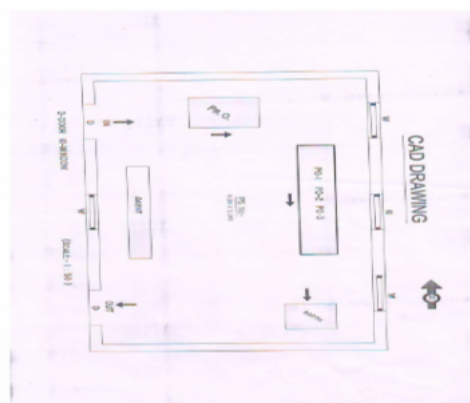

নির্বাচক নিবন্ধন আধিকারিকের স্বাক্ষর

Nazri Naksha

Google Map View

Polling Station Building Front View

Polling Station Front View

Cad View

Key MAP View

1 নাম : বিউটি খাতুন পিতার নাম : সারমাজ সেখ বাড়ির নং : n0037 বয়স : 43 লিঙ্গ : মহিলা	WSC1821925 ফটো উপলব্ধ	2 নাম : তহিদুল ইসলাম পিতার নাম : রুবেল সেখ বাড়ির নং : n0021 বয়স : 29 লিঙ্গ : পুরুষ	WSC1607290 ফটো উপলব্ধ	3 নাম : রেবিনা খাতুন পিতার নাম : আবুল কালাম আজাদ বাড়ির নং : n0020 বয়স : 40 লিঙ্গ : মহিলা	WSC1607464 ফটো উপলব্ধ
4 নাম : মোসাঃ ফরিদা খাতুন (বিবি) স্বামীর নাম : রাকেশ সেখ বাড়ির নং : n0021 বয়স : 31 লিঙ্গ : মহিলা	WSC1607423 ফটো উপলব্ধ	5 নাম : রেবিনা খাতুন স্বামীর নাম : সহিদুল ইসলাম বাড়ির নং : n0014 বয়স : 33 লিঙ্গ : মহিলা	WSC1607357 ফটো উপলব্ধ	6 নাম : রফিক সেখ পিতার নাম : সহিবুর রহমান বাড়ির নং : n0038 বয়স : 37 লিঙ্গ : পুরুষ	WSC0995928 ফটো উপলব্ধ
7 নাম : তারিফুল হক স্বামীর নাম : সানারুল সেখ বাড়ির নং : n0038 বয়স : 42 লিঙ্গ : মহিলা	HVH2347748 ফটো উপলব্ধ	8 নাম : রাকিব রহমান পিতার নাম : সহিবুর রহমান বাড়ির নং : n0038 বয়স : 47 লিঙ্গ : পুরুষ	HVH2117182 ফটো উপলব্ধ	9 নাম : ফরিদা বিবি স্বামীর নাম : সাদেকুল রহমান বাড়ির নং : n0038 বয়স : 42 লিঙ্গ : মহিলা	HVH2347755 ফটো উপলব্ধ
10 নাম : সাদেকুল রহমান পিতার নাম : সহিবুর রহমান বাড়ির নং : n0038 বয়স : 49 লিঙ্গ : পুরুষ	HVH2117174 ফটো উপলব্ধ	11 নাম : ময়না বিবি স্বামীর নাম : সাজ্জাদ রহমান বাড়ির নং : n0038 বয়স : 49 লিঙ্গ : মহিলা	WSC2076941 ফটো উপলব্ধ	12 নাম : সাজ্জাদ রহমান পিতার নাম : সহিবুর রহমান বাড়ির নং : n0038 বয়স : 51 লিঙ্গ : পুরুষ	HVH1556992 ফটো উপলব্ধ
13 নাম : মুসলেমা বেওয়া স্বামীর নাম : আতাবুর সেখ বাড়ির নং : n0037 বয়স : 43 লিঙ্গ : মহিলা	HVH2347607 ফটো উপলব্ধ	14 নাম : মোঃ মাসদুল হক পিতার নাম : আতাবুর রহমান বাড়ির নং : লালগোলা বয়স : 43 লিঙ্গ : পুরুষ	WSC0996058 ফটো উপলব্ধ	15 নাম : চাঁদ বানু বিবি স্বামীর নাম : আতাবুর রহমান বাড়ির নং : n0037 বয়স : 55 লিঙ্গ : মহিলা	WSC1919216 ফটো উপলব্ধ
16 নাম : মোসাঃ পারভিন বিবি স্বামীর নাম : মোঃ নুরুল ইসলাম বাড়ির নং : n0046 বয়স : 40 লিঙ্গ : মহিলা	HVH2521755 ফটো উপলব্ধ	17 নাম : মোঃ মিনারুল সেখ পিতার নাম : মোঃ মনসুর আলি বাড়ির নং : n0046 বয়স : 44 লিঙ্গ : পুরুষ	HVH2521631 ফটো উপলব্ধ	18 নাম : নুরুল ইসলাম পিতার নাম : মনসুর আলি বাড়ির নং : n0046 বয়স : 51 লিঙ্গ : পুরুষ	WB/09/055/288362 ফটো উপলব্ধ
19 নাম : বিউটা বিবি স্বামীর নাম : সৈবুর আলি বাড়ির নং : n0046 বয়স : 53 লিঙ্গ : মহিলা	WSC2156347 ফটো উপলব্ধ	20 নাম : মোঃ সৈবুর আলি পিতার নাম : মোঃ মনসুর আলি বাড়ির নং : n0046 বয়স : 62 লিঙ্গ : পুরুষ	WSC2798338 ফটো উপলব্ধ	21 নাম : নুরজাহান বিবি স্বামীর নাম : মনসুর আলি বাড়ির নং : n0046 বয়স : 81 লিঙ্গ : মহিলা	WB/09/055/288359 ফটো উপলব্ধ
22 নাম : বদরুজ্জামান পিতার নাম : ইসব আলি বাড়ির নং : n0020 বয়স : 33 লিঙ্গ : পুরুষ	WSC1412113 ফটো উপলব্ধ	23 নাম : খাইরন স্বামীর নাম : ইসব সেখ বাড়ির নং : n0020 বয়স : 53 লিঙ্গ : মহিলা	WB/09/055/288395 ফটো উপলব্ধ	24 নাম : তহিরুল সেখ পিতার নাম : সেরাজুল বাড়ির নং : n0021 বয়স : 29 লিঙ্গ : পুরুষ	WSC1607191 ফটো উপলব্ধ
25 নাম : কহিনুর স্বামীর নাম : সাত্তার সেখ বাড়ির নং : n0043 বয়স : 56 লিঙ্গ : মহিলা	WSC2049823 ফটো উপলব্ধ	26 নাম : সাইফুল হক পিতার নাম : আনেশ সেখ বাড়ির নং : n0043 বয়স : 60 লিঙ্গ : পুরুষ	WB/09/055/288487 ফটো উপলব্ধ	27 নাম : সানারুল সেখ পিতার নাম : সাত্তার সেখ বাড়ির নং : n0030 বয়স : 40 লিঙ্গ : পুরুষ	HVH2521524 ফটো উপলব্ধ
28 নাম : সামনুর বেওয়া স্বামীর নাম : সাত্তার বাড়ির নং : n0030 বয়স : 66 লিঙ্গ : মহিলা	WB/09/055/288365 ফটো উপলব্ধ	29 নাম : বাবলু সেখ পিতার নাম : রসিদ সেখ বাড়ির নং : 00এন1 বয়স : 30 লিঙ্গ : পুরুষ	WSC1518802 ফটো উপলব্ধ	30 নাম : বাজলু সেখ পিতার নাম : আব্দুর রসিদ সেখ বাড়ির নং : n0011 বয়স : 31 লিঙ্গ : পুরুষ	WSC1412253 ফটো উপলব্ধ