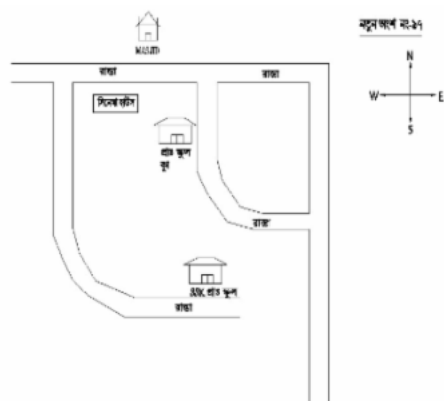

Nazri Naksha