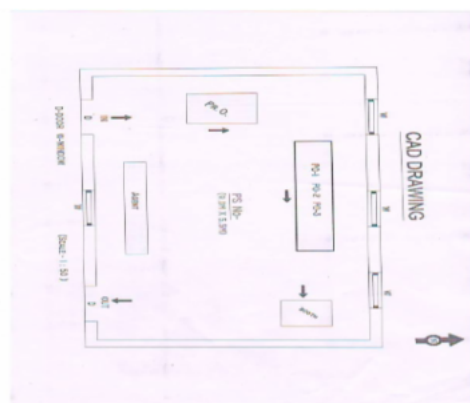

নির্বাচক নিবন্ধন আধিকারিকের স্বাক্ষর

Nazri Naksha

Google Map View

Polling Station Building Front View

Polling Station Front View

Cad View

Key MAP View

1 নাম : রাজ কুমার দাস পিতার নাম: অর্জুন দাস বাড়ির নং : n0086 বয়স : 61 লিঙ্গ : পুরুষ	HVH1652387 ফটো উপলব্ধ	2 নাম : সন্ধ্যা রানী দাস স্বামীর নাম: রাজ কুমার দাস বাড়ির নং : n0086 বয়স : 56 লিঙ্গ : মহিলা	HVH1652403 ফটো উপলব্ধ	3 নাম : স্বাধীন রায় পিতার নাম: সুভাষ রায় বাড়ির নং : n0148 বয়স : 42 লিঙ্গ : পুরুষ	HVH2160141 ফটো উপলব্ধ
4 নাম : অরবিন্দ কর্মকার পিতার নাম: পাতান চন্দ্র কর্মকার বাড়ির নং : n0001 বয়স : 70 লিঙ্গ : পুরুষ	HVH1651728 ফটো উপলব্ধ	5 নাম : সেফালী কর্মকার স্বামীর নাম: অরবিন্দ কর্মকার বাড়ির নং : n0001 বয়স : 61 লিঙ্গ : মহিলা	HVH1652106 ফটো উপলব্ধ	6 নাম : রেণুকা ভৌমিক স্বামীর নাম: মনোজ ভৌমিক বাড়ির নং : n0087 বয়স : 52 লিঙ্গ : মহিলা	WSC2121366 ফটো উপলব্ধ
7 নাম : মুনমুন মুখার্জী ভৌমিক স্বামীর নাম: কৃশানু ভৌমিক বাড়ির নং : n0087 বয়স : 29 লিঙ্গ : মহিলা	WSC1519784 ফটো উপলব্ধ	8 নাম : মলয় মুখার্জী পিতার নাম: মানিক মুখার্জী বাড়ির নং : n0050 বয়স : 43 লিঙ্গ : পুরুষ	HVH2636108 ফটো উপলব্ধ	9 নাম : শোভন সাহা পিতার নাম: সঞ্জল সাহা বাড়ির নং : n0211 বয়স : 26 লিঙ্গ : পুরুষ	WSC1768910 ফটো উপলব্ধ
10 নাম : বাসনা ভৌমিক স্বামীর নাম: মানস ভৌমিক বাড়ির নং : n0087 বয়স : 44 লিঙ্গ : মহিলা	HVH1489905 ফটো উপলব্ধ	11 নাম : কৃশানু ভৌমিক পিতার নাম: মনোজ ভৌমিক বাড়ির নং : n0087 বয়স : 40 লিঙ্গ : পুরুষ	HVH2354983 ফটো উপলব্ধ	12 নাম : মনোজ ভৌমিক পিতার নাম: শ্যামাপদ ভৌমিক বাড়ির নং : n0087 বয়স : 61 লিঙ্গ : পুরুষ	WSC2121374 ফটো উপলব্ধ
13 নাম : মানস ভৌমিক পিতার নাম: শ্যামাপদ ভৌমিক বাড়ির নং : n0087 বয়স : 55 লিঙ্গ : পুরুষ	WSC2121499 ফটো উপলব্ধ	14 নাম : ঝর্ণা মুখার্জী স্বামীর নাম: মানিক মুখার্জী বাড়ির নং : n0050 বয়স : 69 লিঙ্গ : মহিলা	WSC2233427 ফটো উপলব্ধ	15 নাম : রোজিনা খাতুন স্বামীর নাম: মোঃ লোকমান আলী বাড়ির নং : n0178 বয়স : 52 লিঙ্গ : মহিলা	WSC2233708 ফটো উপলব্ধ
16 নাম : মানিক মুখার্জী পিতার নাম: রাধাগোবিন্দ মুখার্জী বাড়ির নং : n0050 বয়স : 71 লিঙ্গ : পুরুষ	WSC2233443 ফটো উপলব্ধ	17 নাম : ভাদুড়ি দাস পিতার নাম: রাজকুমার দাস বাড়ির নং : এন0086 বয়স : 24 লিঙ্গ : মহিলা	WSC2512630 ফটো উপলব্ধ	18 নাম : দোলন চ্যাটার্জী মুখার্জী স্বামীর নাম: মলয় মুখার্জী বাড়ির নং : 0050 বয়স : 35 লিঙ্গ : মহিলা	WSC1519826 ফটো উপলব্ধ
19 নাম : আমবার হোসেন পিতার নাম: আব্দুল মান্নান বাড়ির নং : n0175 বয়স : 43 লিঙ্গ : পুরুষ	HVH2124121 ফটো উপলব্ধ	20 নাম : টুলটুল দাস স্বামীর নাম: গৌতম দাস বাড়ির নং : n0173 বয়স : 34 লিঙ্গ : মহিলা	WSC1115922 ফটো উপলব্ধ	21 নাম : অর্ঘ্য কর্মকার পিতার নাম: কার্তিক কর্মকার বাড়ির নং : এন0108 বয়স : 23 লিঙ্গ : পুরুষ	WSC2512754 ফটো উপলব্ধ
22 নাম : আব্দুল মান্নান পিতার নাম: আব্দুল খালেক বাড়ির নং : n0173 বয়স : 72 লিঙ্গ : পুরুষ	WSC2233948 ফটো উপলব্ধ	23 নাম : কৃষ্ণা কর্মকার স্বামীর নাম: কার্তিক কর্মকার বাড়ির নং : n0173 বয়স : 54 লিঙ্গ : মহিলা	HVH2122992 ফটো উপলব্ধ	24 নাম : চৌতালি সাহা স্বামীর নাম: রথিন সাহা বাড়ির নং : n0173 বয়স : 37 লিঙ্গ : মহিলা	HVH2699379 ফটো উপলব্ধ
25 নাম : চুমকি ঘোষ দাস স্বামীর নাম: সুরজিত দাস বাড়ির নং : এন094 বয়স : 27 লিঙ্গ : মহিলা	WSC1808252 ফটো উপলব্ধ	26 নাম : বিপাসা দাস (ধরিয়া) স্বামীর নাম: সুজিত কুমার দাস বাড়ির নং : n0156 বয়স : 41 লিঙ্গ : মহিলা	ACY0796540 ফটো উপলব্ধ	27 নাম : জাসমিন আরা স্বামীর নাম: সাজিদুল ইসলাম বাড়ির নং : এন0180 বয়স : 45 লিঙ্গ : মহিলা	HVH2121879 ফটো উপলব্ধ
28 নাম : মোঃ লোকমান আলী পিতার নাম: আব্দুল খালেক বাড়ির নং : n0179 বয়স : 66 লিঙ্গ : পুরুষ	WSC2233732 ফটো উপলব্ধ	29 নাম : জাহিদুল ইসলাম পিতার নাম: সাজিদুল ইসলাম বাড়ির নং : N0180 বয়স : 25 লিঙ্গ : পুরুষ	WSC1860485 ফটো উপলব্ধ	30 নাম : ফারদিন ইসলাম পিতার নাম: নীহারল ইসলাম বাড়ির নং : n0181 বয়স : 26 লিঙ্গ : পুরুষ	WSC1822600 ফটো উপলব্ধ