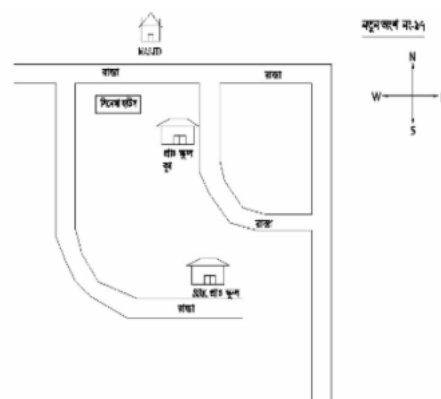

নির্বাচক নিবন্ধন আধিকারিকের স্বাক্ষর

Nazri Naksha

Google Map View

Polling Station Building Front View

Polling Station Front View

Cad View

Key MAP View

1 নাম : রাজ কুমার দাস পিতার নাম: অর্জুন দাস বাড়ির নং : n0086 বয়স : 61 লিঙ্গ : পুরুষ	HVH1652387 ফটো উপলব্ধ	2 নাম : সন্ধ্যা রানী দাস স্বামীর নাম: রাজ কুমার দাস বাড়ির নং : n0086 বয়স : 56 লিঙ্গ : মহিলা	HVH1652403 ফটো উপলব্ধ	3 নাম : স্বাধীন রায় পিতার নাম: সুভাষ রায় বাড়ির নং : n0148 বয়স : 42 লিঙ্গ : পুরুষ	HVH2160141 ফটো উপলব্ধ
4 নাম : অরবিন্দ কর্মকার পিতার নাম: পাতান চন্দ্র কর্মকার বাড়ির নং : n0001 বয়স : 70 লিঙ্গ : পুরুষ	HVH1651728 ফটো উপলব্ধ	5 নাম : সেফালী কর্মকার স্বামীর নাম: অরবিন্দ কর্মকার বাড়ির নং : n0001 বয়স : 61 লিঙ্গ : মহিলা	HVH1652106 ফটো উপলব্ধ	6 নাম : রেণুকা ভৌমিক স্বামীর নাম: মনোজ ভৌমিক বাড়ির নং : n0087 বয়স : 52 লিঙ্গ : মহিলা	WSC2121366 ফটো উপলব্ধ
7 নাম : মুনমুন মুখার্জী ভৌমিক স্বামীর নাম: কৃশানু ভৌমিক বাড়ির নং : n0087 বয়স : 29 লিঙ্গ : মহিলা	WSC1519784 ফটো উপলব্ধ	8 নাম : মলয় মুখার্জী পিতার নাম: মানিক মুখার্জী বাড়ির নং : n0050 বয়স : 43 লিঙ্গ : পুরুষ	HVH2636108 ফটো উপলব্ধ	9 নাম : শোভন সাহা পিতার নাম: সঞ্জল সাহা বাড়ির নং : n0211 বয়স : 26 লিঙ্গ : পুরুষ	WSC1768910 ফটো উপলব্ধ
10 নাম : বাসনা ভৌমিক স্বামীর নাম: মানস ভৌমিক বাড়ির নং : n0087 বয়স : 44 লিঙ্গ : মহিলা	HVH1489905 ফটো উপলব্ধ	11 নাম : কৃশানু ভৌমিক পিতার নাম: মনোজ ভৌমিক বাড়ির নং : n0087 বয়স : 40 লিঙ্গ : পুরুষ	HVH2354983 ফটো উপলব্ধ	12 নাম : মনোজ ভৌমিক পিতার নাম: শ্যামাপদ ভৌমিক বাড়ির নং : n0087 বয়স : 61 লিঙ্গ : পুরুষ	WSC2121374 ফটো উপলব্ধ
13 নাম : মানস ভৌমিক পিতার নাম: শ্যামাপদ ভৌমিক বাড়ির নং : n0087 বয়স : 55 লিঙ্গ : পুরুষ	WSC2121499 ফটো উপলব্ধ	14 নাম : ঝর্ণা মুখার্জী স্বামীর নাম: মানিক মুখার্জী বাড়ির নং : n0050 বয়স : 69 লিঙ্গ : মহিলা	WSC2233427 ফটো উপলব্ধ	15 নাম : রোজিনা খাতুন স্বামীর নাম: মোঃ লোকমান আলী বাড়ির নং : n0178 বয়স : 52 লিঙ্গ : মহিলা	WSC2233708 ফটো উপলব্ধ
16 নাম : মানিক মুখার্জী পিতার নাম: রাধাগোবিন্দ মুখার্জী বাড়ির নং : n0050 বয়স : 71 লিঙ্গ : পুরুষ	WSC2233443 ফটো উপলব্ধ	17 নাম : ভাদুড়ি দাস পিতার নাম: রাজকুমার দাস বাড়ির নং : এন0086 বয়স : 24 লিঙ্গ : মহিলা	WSC2512630 ফটো উপলব্ধ	18 নাম : দোলন চ্যাটার্জী মুখার্জী স্বামীর নাম: মলয় মুখার্জী বাড়ির নং : 0050 বয়স : 35 লিঙ্গ : মহিলা	WSC1519826 ফটো উপলব্ধ
19 নাম : আমবার হোসেন পিতার নাম: আব্দুল মান্নান বাড়ির নং : n0175 বয়স : 43 লিঙ্গ : পুরুষ	HVH2124121 ফটো উপলব্ধ	20 নাম : টুলটুল দাস স্বামীর নাম: গৌতম দাস বাড়ির নং : n0173 বয়স : 34 লিঙ্গ : মহিলা	WSC1115922 ফটো উপলব্ধ	21 নাম : অর্ঘ্য কর্মকার পিতার নাম: কার্তিক কর্মকার বাড়ির নং : এন0108 বয়স : 23 লিঙ্গ : পুরুষ	WSC2512754 ফটো উপলব্ধ
22 নাম : আব্দুল মান্নান পিতার নাম: আব্দুল খালেক বাড়ির নং : n0173 বয়স : 72 লিঙ্গ : পুরুষ	WSC2233948 ফটো উপলব্ধ	23 নাম : কৃষ্ণা কর্মকার স্বামীর নাম: কার্তিক কর্মকার বাড়ির নং : n0173 বয়স : 54 লিঙ্গ : মহিলা	HVH2122992 ফটো উপলব্ধ	24 নাম : চৌতালি সাহা স্বামীর নাম: রথিন সাহা বাড়ির নং : n0173 বয়স : 37 লিঙ্গ : মহিলা	HVH2699379 ফটো উপলব্ধ
25 নাম : চুমকি ঘোষ দাস স্বামীর নাম: সুরজিত দাস বাড়ির নং : এন094 বয়স : 27 লিঙ্গ : মহিলা	WSC1808252 ফটো উপলব্ধ	26 নাম : বিপাসা দাস (ধরিয়া) স্বামীর নাম: সুজিত কুমার দাস বাড়ির নং : n0156 বয়স : 41 লিঙ্গ : মহিলা	ACY0796540 ফটো উপলব্ধ	27 নাম : জাসমিন আরা স্বামীর নাম: সাজিদুল ইসলাম বাড়ির নং : এন0180 বয়স : 45 লিঙ্গ : মহিলা	HVH2121879 ফটো উপলব্ধ
28 নাম : মোঃ লোকমান আলী পিতার নাম: আব্দুল খালেক বাড়ির নং : n0179 বয়স : 66 লিঙ্গ : পুরুষ	WSC2233732 ফটো উপলব্ধ	29 নাম : জাহিদুল ইসলাম পিতার নাম: সাজিদুল ইসলাম বাড়ির নং : N0180 বয়স : 25 লিঙ্গ : পুরুষ	WSC1860485 ফটো উপলব্ধ	30 নাম : ফারদিন ইসলাম পিতার নাম: নীহারল ইসলাম বাড়ির নং : n0181 বয়স : 26 লিঙ্গ : পুরুষ	WSC1822600 ফটো উপলব্ধ