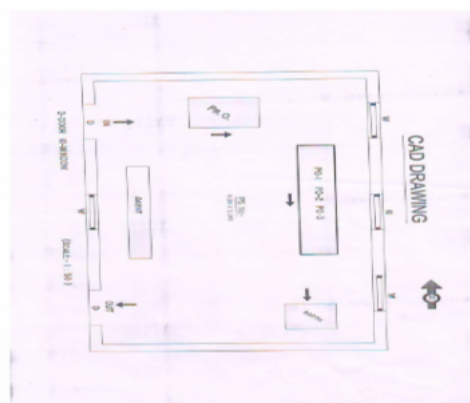

নির্বাচক নিবন্ধন আধিকারিকের স্বাক্ষর

Nazri Naksha

Google Map View

Polling Station Building Front View

Polling Station Front View

Cad View

Key MAP View

1	WSC1298322	ফটো উপলব্ধ	নাম : মোঃ সরফারাজ শরীফ পিতার নাম: মোঃ রেজাউল করিম বাড়ির নং : n0177 বয়স : 32 লিঙ্গ : পুরুষ	2	WSC2126373	ফটো উপলব্ধ	নাম : ছায়া উপাধ্যায় স্বামীর নাম: গৌরাঙ্গ উপাধ্যায় বাড়ির নং : n0005 বয়স : 55 লিঙ্গ : মহিলা	3	WSC1285469	ফটো উপলব্ধ	নাম : শুভঙ্কর উপাধ্যায় পিতার নাম: গৌরাঙ্গ উপাধ্যায় উপাধ্যায় বাড়ির নং : n0005 বয়স : 34 লিঙ্গ : পুরুষ
4	HVH2117406	ফটো উপলব্ধ	নাম : মহঃ নিয়াজুদ্দীন পিতার নাম: নূর মহম্মাদ সরকার বাড়ির নং : n0196 বয়স : 73 লিঙ্গ : পুরুষ	5	HVH2117414	ফটো উপলব্ধ	নাম : মাসুদা বিবি স্বামীর নাম: মহঃ নিয়াজুদ্দীন বাড়ির নং : n0197 বয়স : 70 লিঙ্গ : মহিলা	6	HVH2117422	ফটো উপলব্ধ	নাম : মহঃ সহিদুল ইসলাম পিতার নাম: মহঃ নিয়াজুদ্দীন বাড়ির নং : n0198 বয়স : 53 লিঙ্গ : পুরুষ
7	WSC1926641	ফটো উপলব্ধ	নাম : জরিনা বিবি স্বামীর নাম: মোঃ রেজাউল করিম বাড়ির নং : n0175 বয়স : 49 লিঙ্গ : মহিলা	8	WSC1807155	ফটো উপলব্ধ	নাম : আব্দুস শুকুর পিতার নাম: আতাবুর রহমান বাড়ির নং : এন0189 বয়স : 26 লিঙ্গ : পুরুষ	9	WSC2168706	ফটো উপলব্ধ	নাম : মসম্মাত নসিমা বেগম স্বামীর নাম: সোভান সেখ বাড়ির নং : লালগোলা বয়স : 69 লিঙ্গ : মহিলা
10	WSC2281210	ফটো উপলব্ধ	নাম : রুবিয়া খাতুন স্বামীর নাম: মোঃ সাদাতুল্লাহ বাড়ির নং : N0042 বয়স : 35 লিঙ্গ : মহিলা	11	WSC2282291	ফটো উপলব্ধ	নাম : রবি আনসারী পিতার নাম: মুর্তজা আনসারী বাড়ির নং : N0049 বয়স : 27 লিঙ্গ : পুরুষ	12	WSC2131555	ফটো উপলব্ধ	নাম : নূরজাহান বেওয়া স্বামীর নাম: ইউনুস আলি বাড়ির নং : n0048 বয়স : 79 লিঙ্গ : মহিলা
Q 13	WSC1769058	ফটো উপলব্ধ	নাম : বাসন্তি স্বামীর নাম: অজ্ঞাত হাশদার বাড়ির নং : বয়স : 81 লিঙ্গ : মহিলা	14	WSC0367110	ফটো উপলব্ধ	নাম : জাসমিনা রৌসান স্বামীর নাম: মোঃ আব্দুল হামিদ বাড়ির নং : n0167 বয়স : 36 লিঙ্গ : মহিলা	15	HVH2701506	ফটো উপলব্ধ	নাম : আব্দুল গাফফার পিতার নাম: আতাউর রহমান বাড়ির নং : n0203 বয়স : 37 লিঙ্গ : পুরুষ
16	WSC1680735	ফটো উপলব্ধ	নাম : শুভজিত ঘোষ পিতার নাম: সমর ঘোষ বাড়ির নং : n0214 বয়স : 28 লিঙ্গ : পুরুষ	17	WSC2235687	ফটো উপলব্ধ	নাম : নাসতারা বিবি স্বামীর নাম: মোঃ আতাবুর রহমান বাড়ির নং : n0189 বয়স : 59 লিঙ্গ : মহিলা	18	HVH2124469	ফটো উপলব্ধ	নাম : মোঃ আব্দুল হামিদ পিতার নাম: আতাউর রহমান বাড়ির নং : n0167 বয়স : 43 লিঙ্গ : পুরুষ
19	WSC1980382	ফটো উপলব্ধ	নাম : আকতারিা বিবি স্বামীর নাম: মোঃ মজিবুর রহমান বাড়ির নং : সুভাষপল্লি বয়স : 52 লিঙ্গ : মহিলা	20	HVH2699767	ফটো উপলব্ধ	নাম : মাসতুরা বিবি স্বামীর নাম: আব্দুল হালিম বাড়ির নং : n0165 বয়স : 42 লিঙ্গ : মহিলা	21	WSC2050441	ফটো উপলব্ধ	নাম : আসরাফম্মেশা স্বামীর নাম: মহঃ আব্দুর রাজ্জাক বাড়ির নং : নং 0042, বেঙ্গল ফার্মেসি বয়স : 75 লিঙ্গ : মহিলা
22	WSC2050466	ফটো উপলব্ধ	নাম : মোঃ সাদাতুল্লাহ পিতার নাম: মহঃ আব্দুর রাজ্জাক বাড়ির নং : নং 0042, বেঙ্গল ফার্মেসি বয়স : 51 লিঙ্গ : পুরুষ	23	WSC2589505	ফটো উপলব্ধ	নাম : রুপালী খাতুন স্বামীর নাম: আলমসদীর আনসারী বাড়ির নং : এন0049 বয়স : 30 লিঙ্গ : মহিলা	24	WSC1116110	ফটো উপলব্ধ	নাম : মোঃ আলি হুসাইন পিতার নাম: মোঃ আসরাফুল হক বাড়ির নং : এন0172 বয়স : 33 লিঙ্গ : পুরুষ
25	HVH2354637	ফটো উপলব্ধ	নাম : ওয়াসিম রাজা সেখ পিতার নাম: সোভান সেখ বাড়ির নং : n0052 বয়স : 43 লিঙ্গ : পুরুষ	26	WSC1414002	ফটো উপলব্ধ	নাম : টিংকু আনসারী পিতার নাম: মুর্তজা সেখ বাড়ির নং : n0049 বয়স : 36 লিঙ্গ : পুরুষ	27	WSC1116276	ফটো উপলব্ধ	নাম : আলমসদীর আনসারী পিতার নাম: মুর্তজা সেখ বাড়ির নং : n0049 বয়স : 36 লিঙ্গ : পুরুষ
28	WB/09/055/300579	ফটো উপলব্ধ	নাম : সাকিনা স্বামীর নাম: মুর্তজা সেখ বাড়ির নং : n0049 বয়স : 59 লিঙ্গ : মহিলা	29	WB/09/055/300577	ফটো উপলব্ধ	নাম : সালেহা স্বামীর নাম: মহসীন সেখ বাড়ির নং : n0049 বয়স : 86 লিঙ্গ : মহিলা	30	WSC1608629	ফটো উপলব্ধ	নাম : সাকিনা খাতুন স্বামীর নাম: ওয়াসিম রাজা সেখ বাড়ির নং : n0052 বয়স : 31 লিঙ্গ : মহিলা